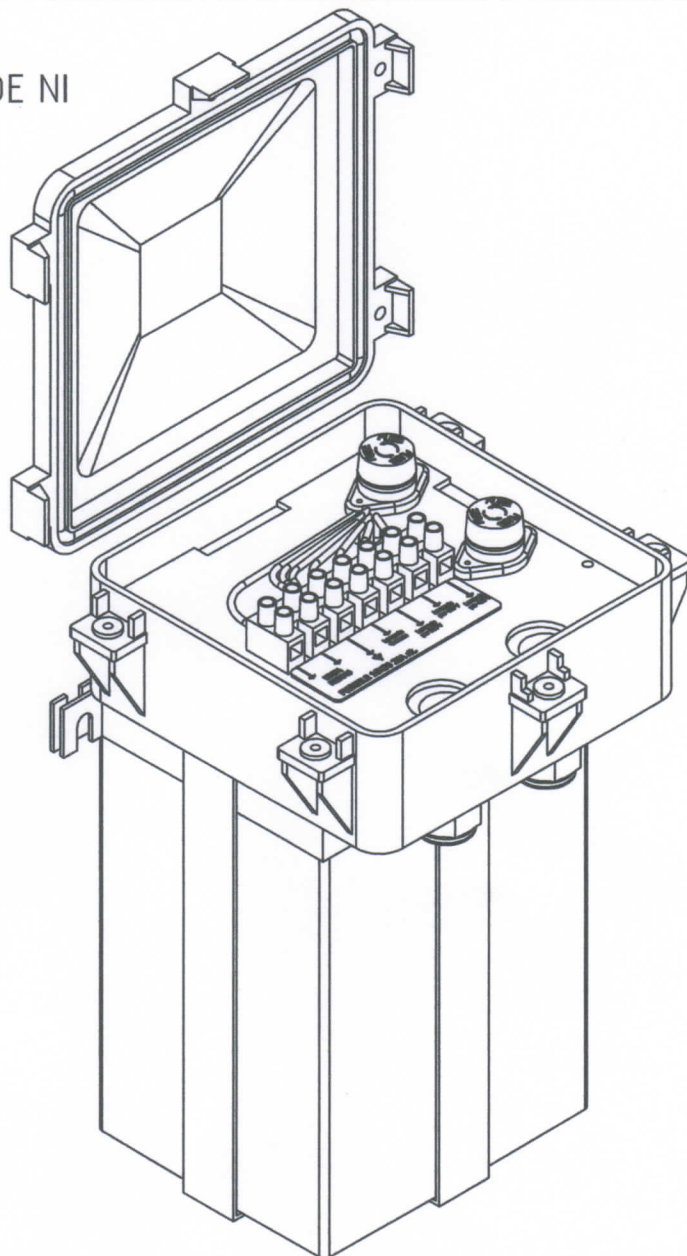

TYPE: GB IP65 2 Kw 380-415V HIT-DE NI

CODE: 96012190

TYPE: GB IP65 2 Kw 380-415V HIT-DE NI

CODE: 96012190