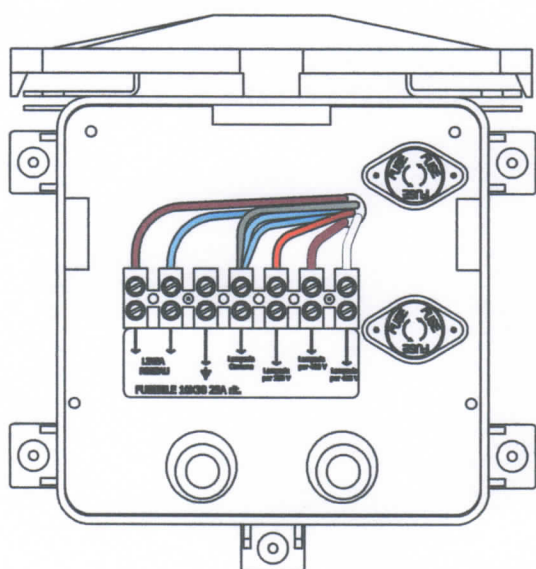

TYPE: GB IP65 2 Kw 380-415V HIT-DE NI

CODE: 96012190

TYPE: GB IP65 2 Kw 380-415V HIT-DE NI

CODE: 96012190