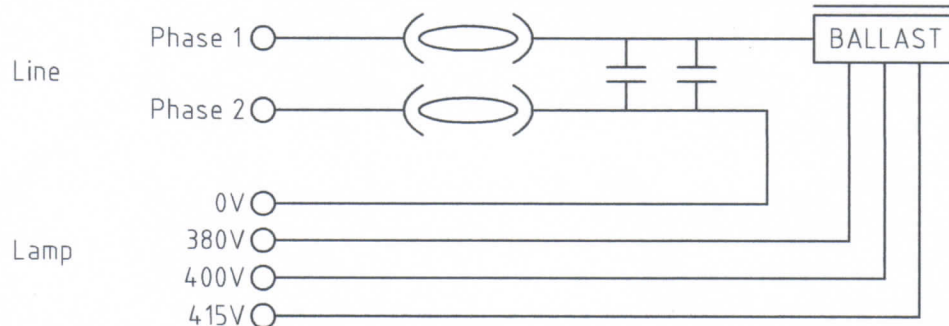

TYPE: GB IP65 2 Kw 380-415V HIT-DE NI

CODE: 96012190

TYPE: GB IP65 2 Kw 380-415V HIT-DE NI

CODE: 96012190