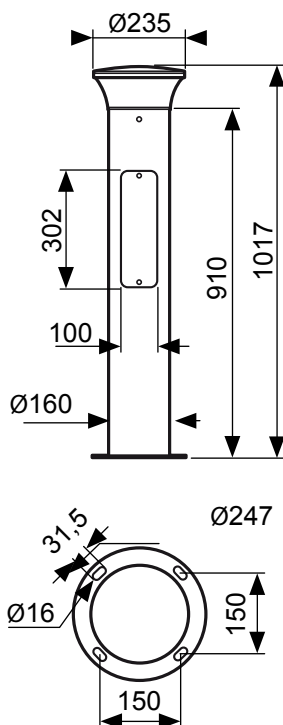

Caution, risk of electric shock

Danger, risque de chocs électriques

T30 creux / Hollow

CLASS I

CLASS II

IK10

IP66

1 SLIM MAS / SLA MPL SLIM MAS / SLA MGR

ADELIE PRESENCE DETECTION	
	(kg)
SLIM MAS MPL	7,7
SLIM MAS MGR	9,3
SLIM SLA MPL	7,7
SLIM SLA MGR	9,3

2 SLIM MPL

Slim : Connexion BOX same as TEMPO  
Ex : TEMPO Ref THORN : 96012372

Foundation bolt FA M14x200 / 50  
Ex : Ref THORN : 96009822