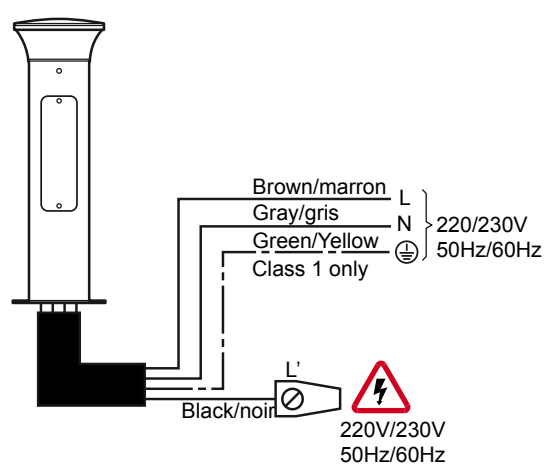

Caution, risk of electric shock

Danger, risque de chocs électriques

T30 creux / Hollow

CLASS I

CLASS II

IK10

IP66

1 SLIM MAS / SLA MPL SLIM MAS / SLA MGR

ADELIE PRESENCE DETECTION	
	(kg)
SLIM MAS MPL	7,7
SLIM MAS MGR	9,3
SLIM SLA MPL	7,7
SLIM SLA MGR	9,3

2 SLIM MPL

Slim : Connexion BOX same as TEMPO  
Ex : TEMPO Ref THORN : 96012372

Foundation bolt FA M14x200 / 50  
Ex : Ref THORN : 96009822

3 SLIM MGR

4

SLIM MPL / SLIM MGR

5

RGB

6

7

SLIM MPL / SLIM MGR