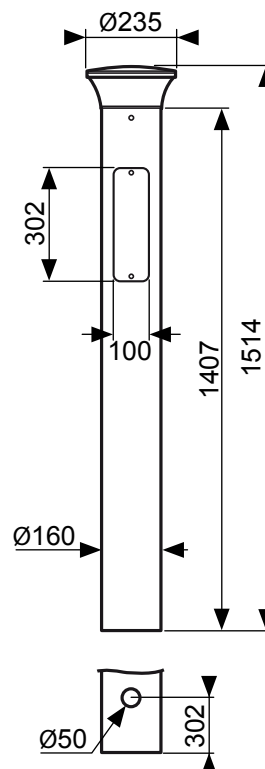

Caution, risk of electric shock

Danger, risque de chocs électriques

T30 creux / Hollow

CLASS I

CLASS II

IK10

IP66

1 SLIM MAS / SLA MPL SLIM MAS / SLA MGR

ADELIE PRESENCE DETECTION	
	(kg)
SLIM MAS MPL	7,7
SLIM MAS MGR	9,3
SLIM SLA MPL	7,7
SLIM SLA MGR	9,3

2 SLIM MPL

Slim : Connexion BOX same as TEMPO  
Ex : TEMPO Ref THORN : 96012372

Foundation bolt FA M14x200 / 50  
Ex : Ref THORN : 96009822