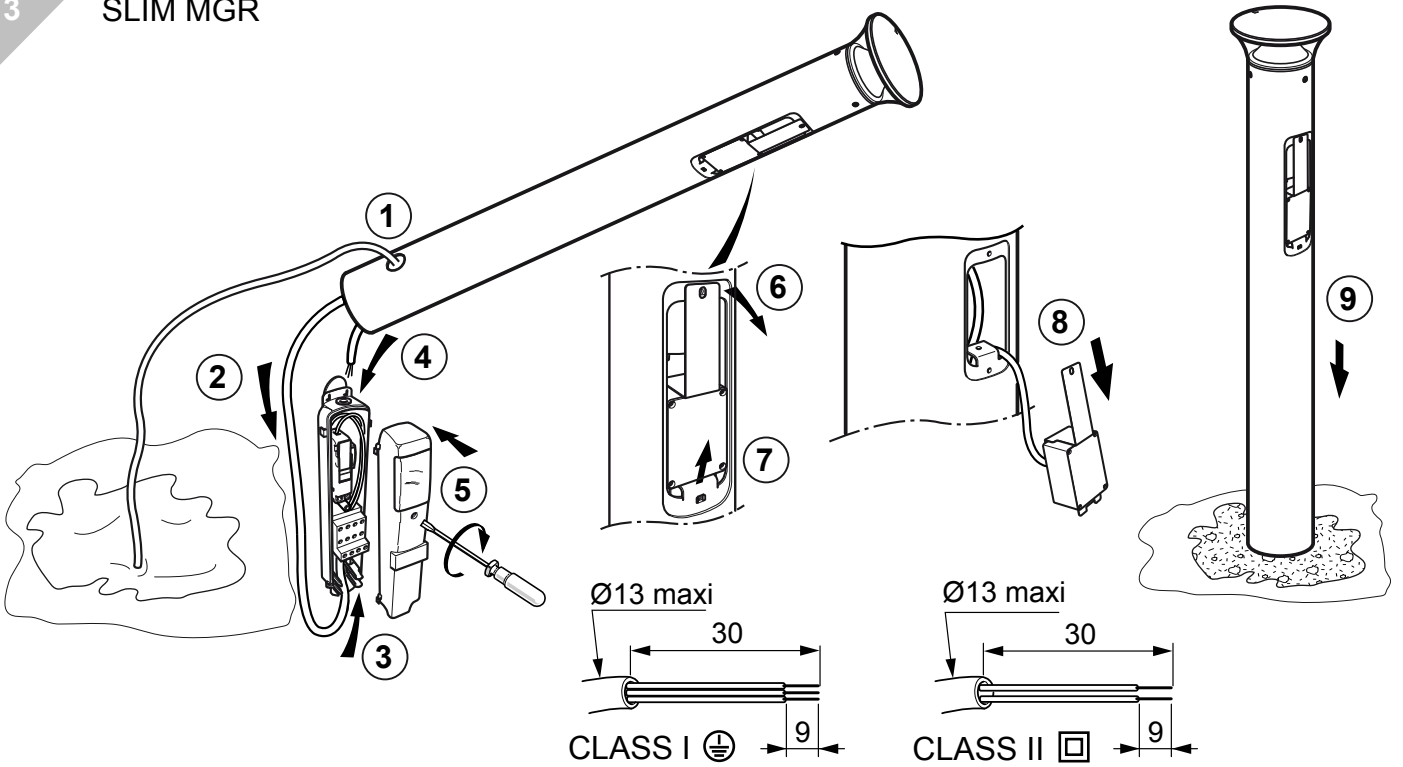

2 SLIM MPL

Slim : Connexion BOX same as TEMPO
Ex : TEMPO Ref THORN : 96012372

Foundation bolt FA M14x200 / 50
Ex : Ref THORN : 96009822

3 SLIM MGR