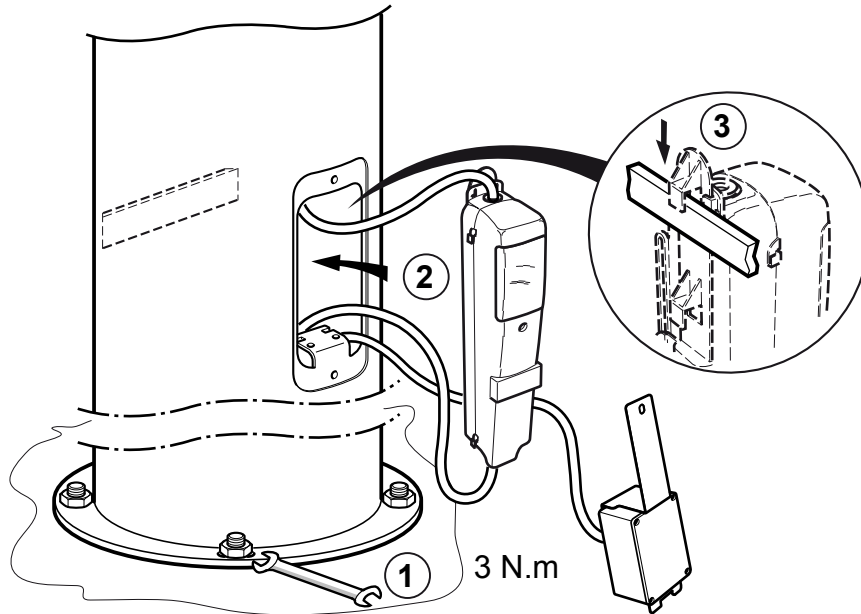

4

SLIM MPL / SLIM MGR