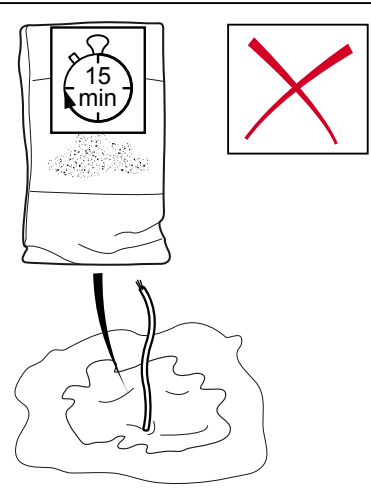

2 SLIM MPL

Slim : Connexion BOX same as TEMPO
Ex : TEMPO Ref THORN : 96012372

Foundation bolt FA M14x200 / 50
Ex : Ref THORN : 96009822

3 SLIM MGR