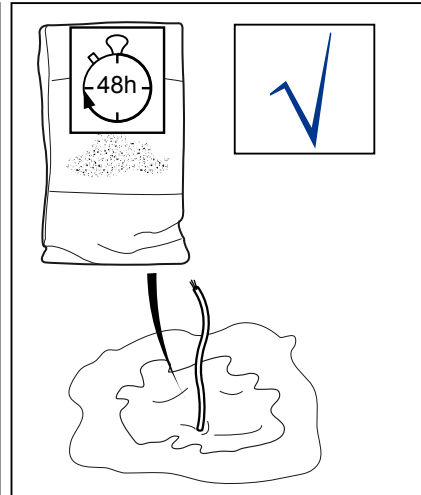

2 SLIM MPL

Slim : Connexion BOX same as TEMPO
Ex : TEMPO Ref THORN : 96012372

Foundation bolt FA M14x200 / 50
Ex : Ref THORN : 96009822

3 SLIM MGR