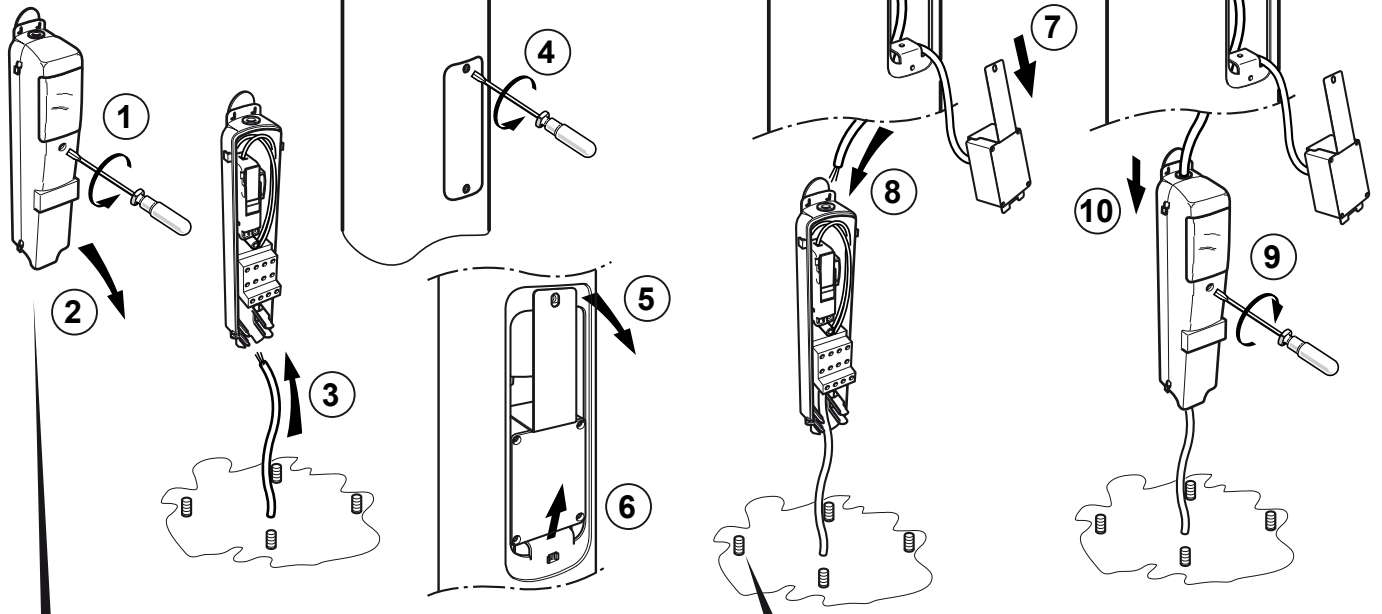

Caution, risk of electric shock

Danger, risque de chocs électriques

T30 creux / Hollow

CLASS I

CLASS II

IK10

IP66

1 SLIM MAS / SLA MPL SLIM MAS / SLA MGR

ADELIE PRESENCE DETECTION	
	(kg)
SLIM MAS MPL	7,7
SLIM MAS MGR	9,3
SLIM SLA MPL	7,7
SLIM SLA MGR	9,3

2 SLIM MPL

Slim : Connexion BOX same as TEMPO  
Ex : TEMPO Ref THORN : 96012372

Foundation bolt FA M14x200 / 50  
Ex : Ref THORN : 96009822