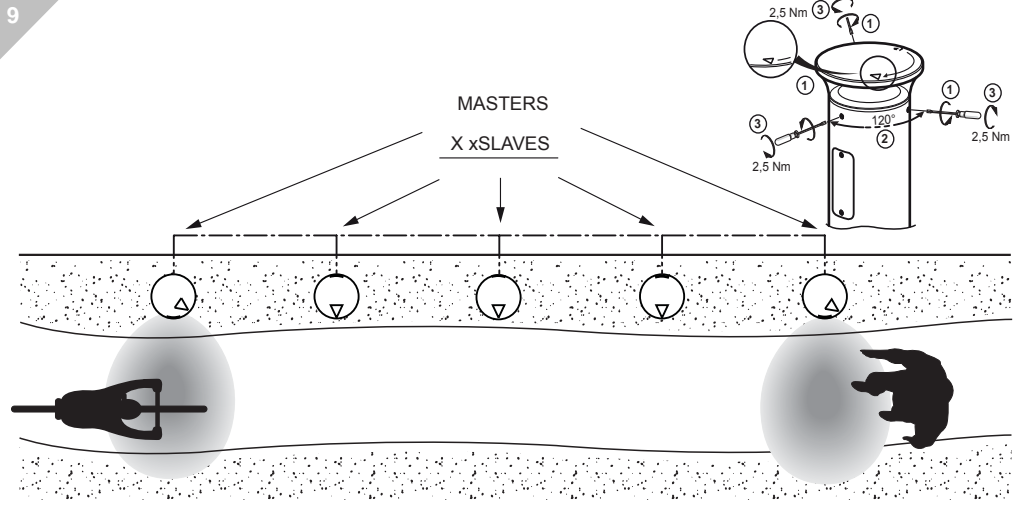

Variant	Number of Bollards	Including number of Masters	Installation	Relay
10W	Max. 5	Max. 5	Pilot wire	NO
	> 5	Max. 5	Pilot wire	YES
20W	Max. 3	Max. 3	Pilot wire	NO
	> 3	Max. 3	Pilot wire	YES

UK Installation instructions

DK Monteringsvejledning

IT Istruzioni di montaggio

SE Installationsanvisning

EE Paigaldusjuhend

LT Montavimo Instrukcijos

RU ИНСТРУКЦИЯ ПО МОНТАЖУ

TYPE : THOR BOLLARD SLIM MPL PRESENCE DETECTION
THOR BOLLARD SLIM MGR PRESENCE DETECTION