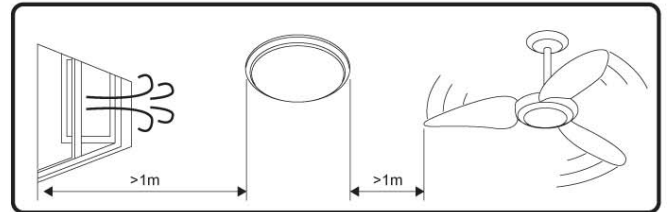

59004808 - 3 HOUR EMERGENCY BATTERY NiMH 2.4v 4.0Ah E3
59006131 - 3 HOUR EMERGENCY BATTERY NiMH 3.6v 2.0Ah E3TX/RF E3