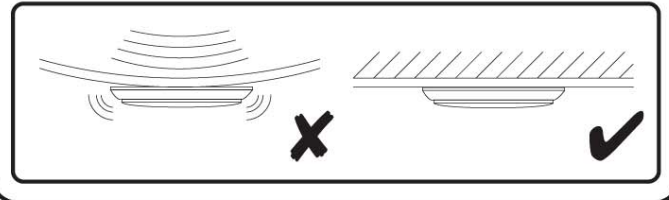

59004808 - 3 HOUR EMERGENCY BATTERY NiMH 2.4v 4.0Ah E3
59006131 - 3 HOUR EMERGENCY BATTERY NiMH 3.6v 2.0Ah E3TX/RF E3