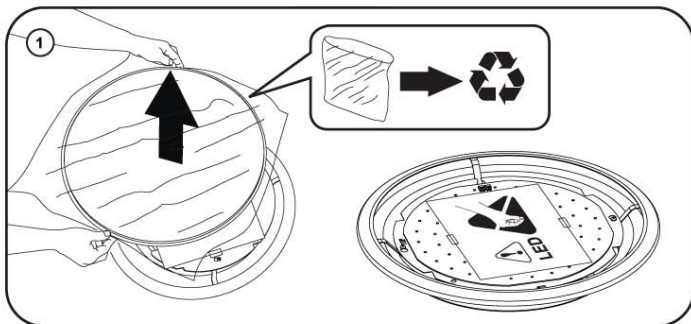

59004808 - 3 HOUR EMERGENCY BATTERY NiMH 2.4v 4.0Ah E3
59006131 - 3 HOUR EMERGENCY BATTERY NiMH 3.6v 2.0Ah E3TX/RF E3