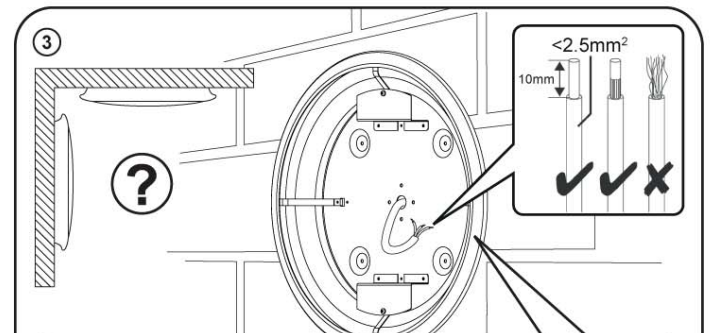

59004808 - 3 HOUR EMERGENCY BATTERY NiMH 2.4v 4.0Ah E3
59006131 - 3 HOUR EMERGENCY BATTERY NiMH 3.6v 2.0Ah E3TX/RF E3