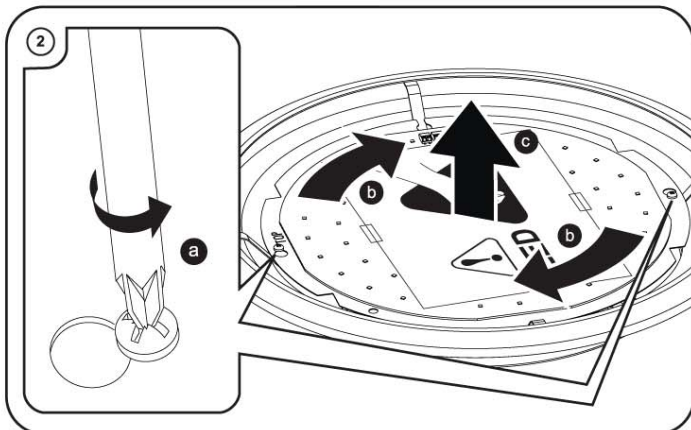

59004808 - 3 HOUR EMERGENCY BATTERY NiMH 2.4v 4.0Ah E3
59006131 - 3 HOUR EMERGENCY BATTERY NiMH 3.6v 2.0Ah E3TX/RF E3