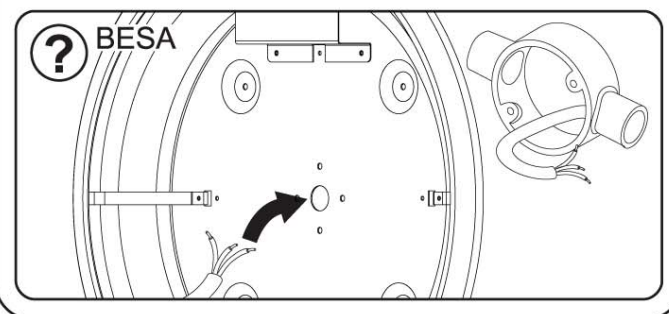

THORN

Novaline LED2 Ø455

[CZ] Montážní návod
 [DE] Montageanleitung
 [DK] Monteringsvejledning
 [EE] Paigaldusjuhend
 [FI] Asennusohje
 [FR] Notice de montage
 [HU] Szerelési útmutató
 [IT] Istruzioni di montaggio

[LT] Montavimo Instrukcijos
 [LV] Instalācijas instrukcija
 [NO] Monteringsanvisning
 [PL] Instrukcja montażu
 [RU] Инструкция по монтажу
 [SE] Installationsanvisning
 [UK] Installation Instructions

59004808 - 3 HOUR EMERGENCY BATTERY NiMH 2.4v 4.0Ah E3
 59006131 - 3 HOUR EMERGENCY BATTERY NiMH 3.6v 2.0Ah E3TX/RF E3