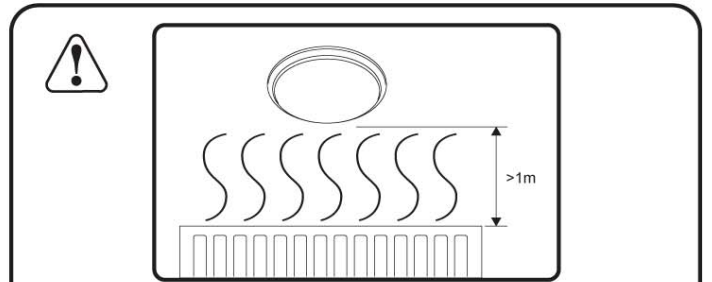

59004808 - 3 HOUR EMERGENCY BATTERY NiMH 2.4v 4.0Ah E3
59006131 - 3 HOUR EMERGENCY BATTERY NiMH 3.6v 2.0Ah E3TX/RF E3