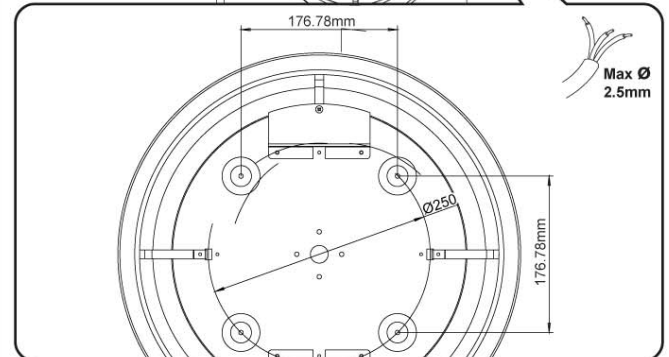

59004808 - 3 HOUR EMERGENCY BATTERY NiMH 2.4v 4.0Ah E3
59006131 - 3 HOUR EMERGENCY BATTERY NiMH 3.6v 2.0Ah E3TX/RF E3