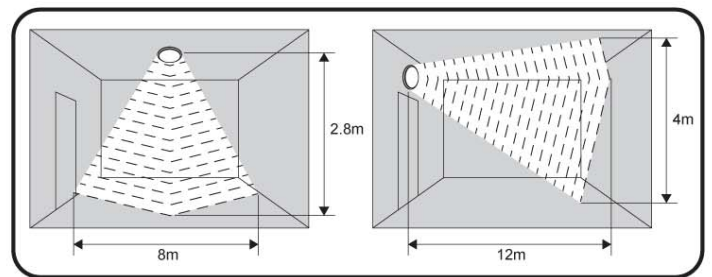

59004808 - 3 HOUR EMERGENCY BATTERY NiMH 2.4v 4.0Ah E3
59006131 - 3 HOUR EMERGENCY BATTERY NiMH 3.6v 2.0Ah E3TX/RF E3