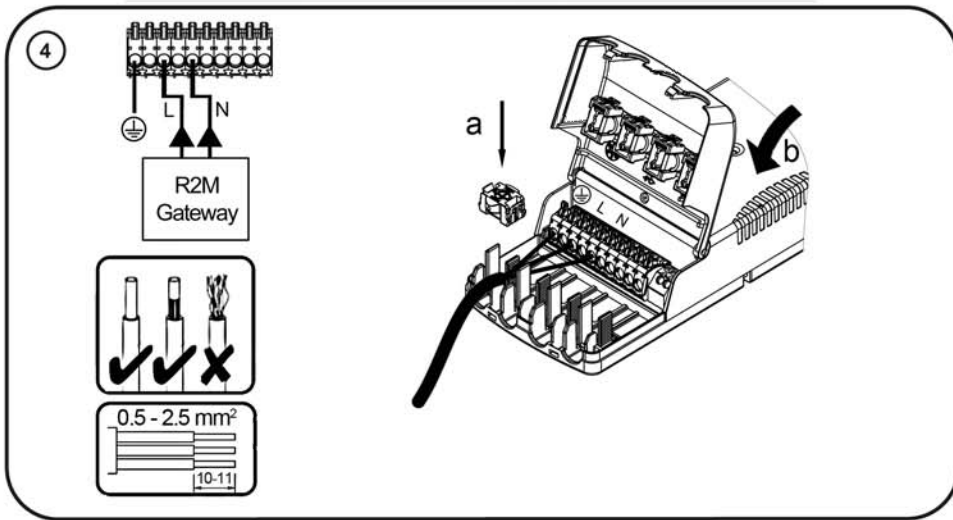

## Omega LED R2M Omega Pro R2M

DE Leuchte darf nicht mit  
Wärmedämmung  
abgedeckt werden.  
GB Luminaire not suitable for  
covering with thermally  
insulating material.

CE

[CZ] Montážní návod  
[DE] Montageanleitung  
[DK] Monteringsvejledning  
[EE] Paigaldusjuhend  
[FI] Asennusohje  
[FR] Notice de montage  
[HU] Szerelési útmutató  
[IT] Istruzioni di montaggio