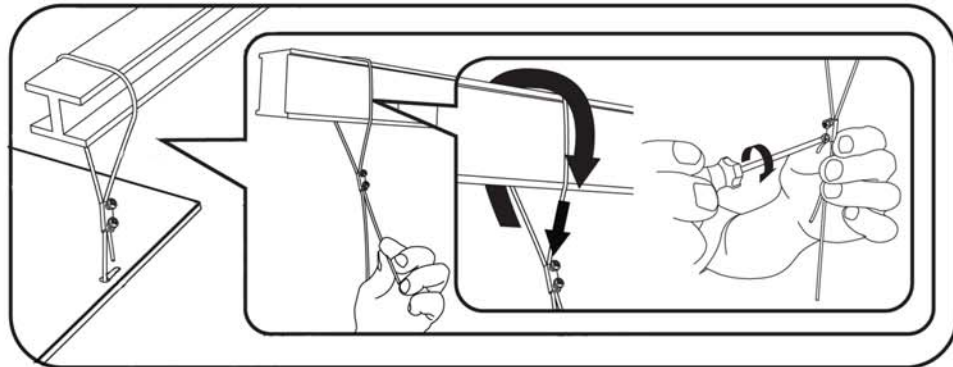

## Omega LED R2M Omega Pro R2M

DE Leuchte darf nicht mit  
Wärmedämmung  
abgedeckt werden.  
GB Luminaire not suitable for  
covering with thermally  
insulating material.

CE

[CZ] Montážní návod  
[DE] Montageanleitung  
[DK] Monteringsvejledning  
[EE] Paigaldusjuhend  
[FI] Asennusohje  
[FR] Notice de montage  
[HU] Szerelési útmutató  
[IT] Istruzioni di montaggio