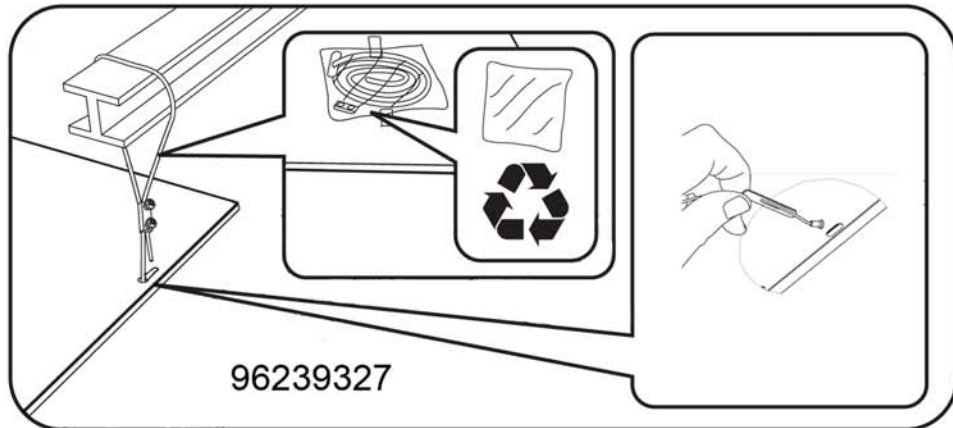

## Omega LED R2M Omega Pro R2M

DE Leuchte darf nicht mit  
Wärmedämmung  
abgedeckt werden.  
GB Luminaire not suitable for  
covering with thermally  
insulating material.

CE

[CZ] Montážní návod  
[DE] Montageanleitung  
[DK] Monteringsvejledning  
[EE] Paigaldusjuhend  
[FI] Asennusohje  
[FR] Notice de montage  
[HU] Szerelési útmutató  
[IT] Istruzioni di montaggio