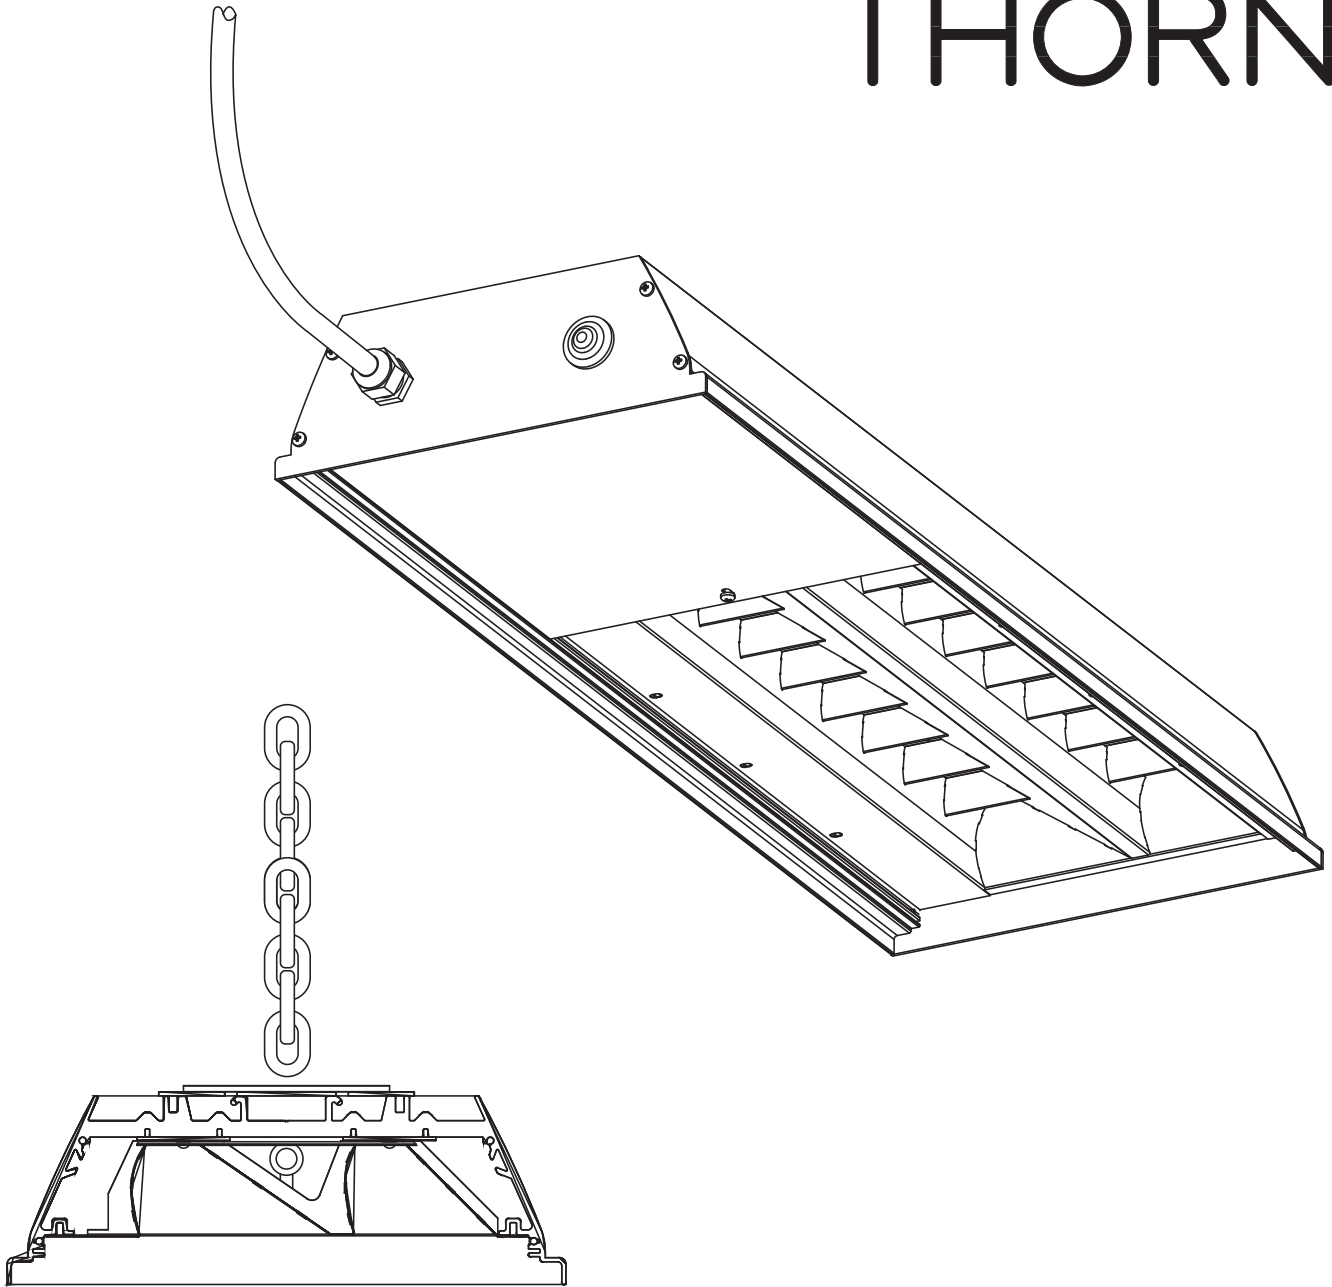

THORN

Hi Pak Pro LED Asymmetric

CE

[CZ] Montážní návod
[DE] Montageanleitung
[DK] Monteringsvejledning
[EE] Paigaldusjuhend
[FI] Asennusohje
[FR] Notice de montage
[HU] Szerelési útmutató
[IT] Istruzioni di montaggio