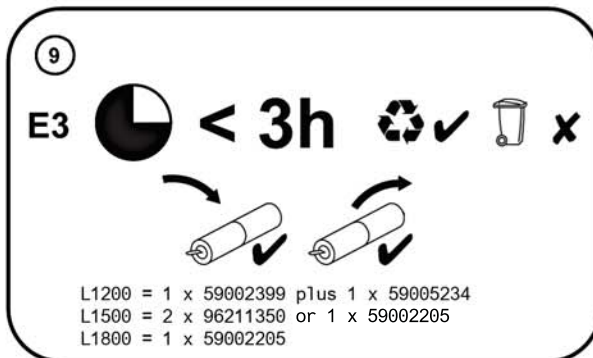

THORN

Pop Pack LED

CE

[CZ] Montážní návod
[DE] Montageanleitung
[DK] Monteringsvejledning
[EE] Paigaldusjuhend
[FI] Asennusohje
[FR] Notice de montage
[HU] Szerelési útmutató
[IT] Istruzioni di montaggio