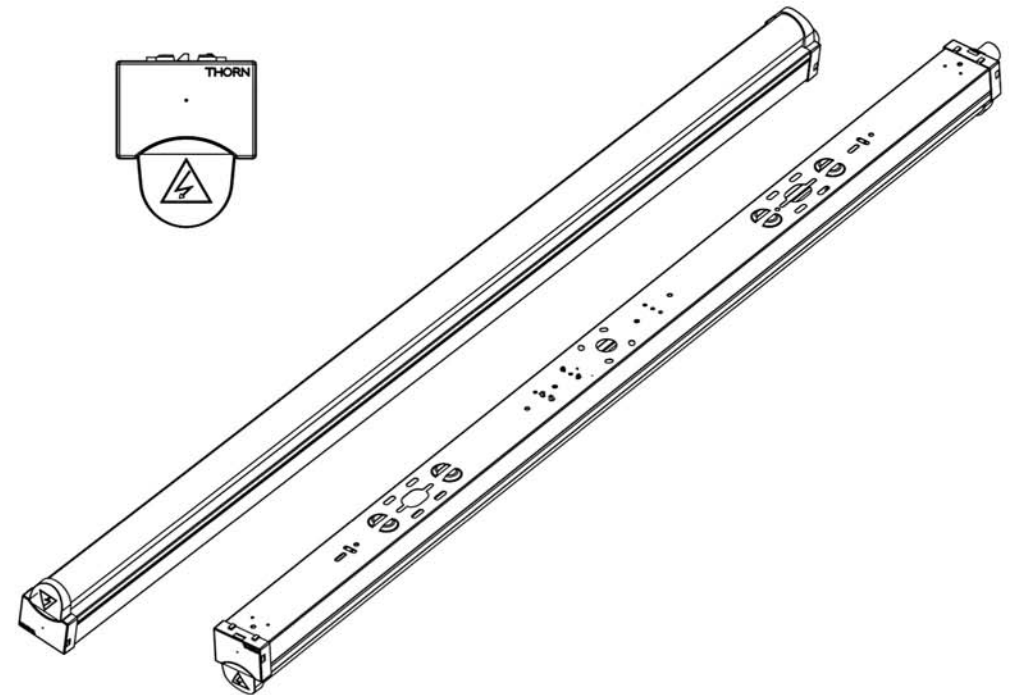

THORN

Pop Pack LED

CE

[CZ] Montážní návod
[DE] Montageanleitung
[DK] Monteringsvejledning
[EE] Paigaldusjuhend
[FI] Asennusohje
[FR] Notice de montage
[HU] Szerelési útmutató
[IT] Istruzioni di montaggio