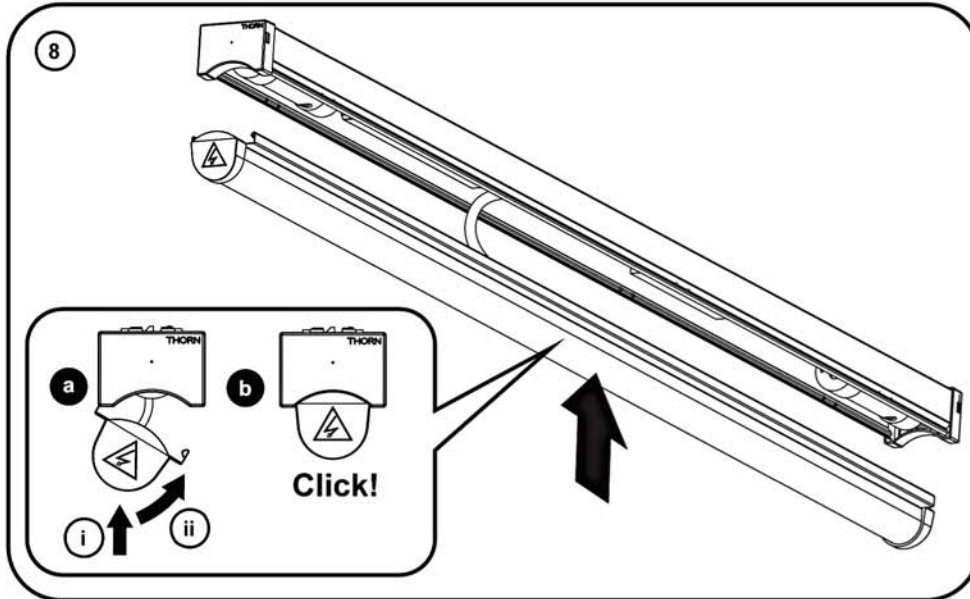

THORN

Pop Pack LED

CE

[CZ] Montážní návod
[DE] Montageanleitung
[DK] Monteringsvejledning
[EE] Paigaldusjuhend
[FI] Asennusohje
[FR] Notice de montage
[HU] Szerelési útmutató
[IT] Istruzioni di montaggio