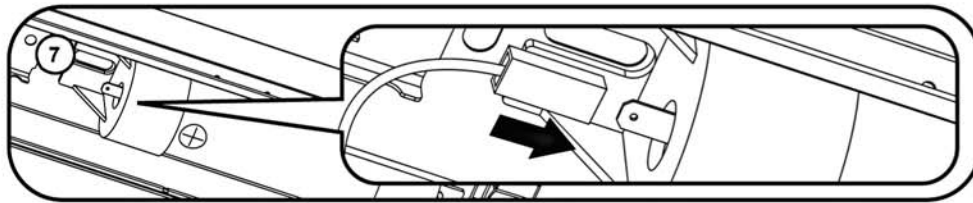

THORN

Pop Pack LED

CE

[CZ] Montážní návod
[DE] Montageanleitung
[DK] Monteringsvejledning
[EE] Paigaldusjuhend
[FI] Asennusohje
[FR] Notice de montage
[HU] Szerelési útmutató
[IT] Istruzioni di montaggio