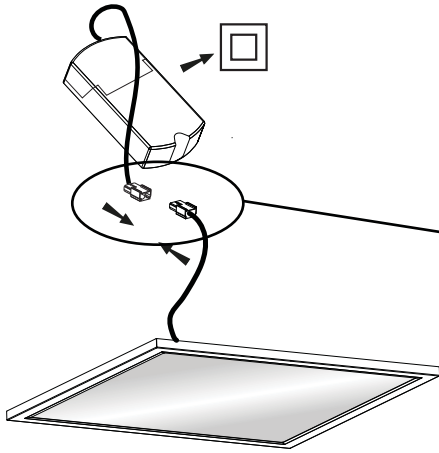

THORN

BETA 2 3x12

GB Luminaire not suitable for covering with thermally insulating material

[CZ] Montážní návod
[DE] Montageanleitung
[DK] Monteringsvejledning
[EE] Paigaldusjuhend
[FI] Asennusohje
[FR] Notice de montage
[HU] Szerelési útmutató
[IT] Istruzioni di montaggio

[LT] Montavimo Instrukcijos
[LV] Instalācijas instrukcija
[NO] Monteringsanvisning
[PL] Instrukcja montażu
[RU] Инструкция по монтажу
[SE] Installationsanvisning
[UK] Installation Instructions

Do not connect or disconnect the driver from the luminaire under load, luminaire may take damage.

The installer must ensure the sealing

The light source of this luminaire is not replaceable, when the light source reaches its end of life the whole luminaire shall be replaced.