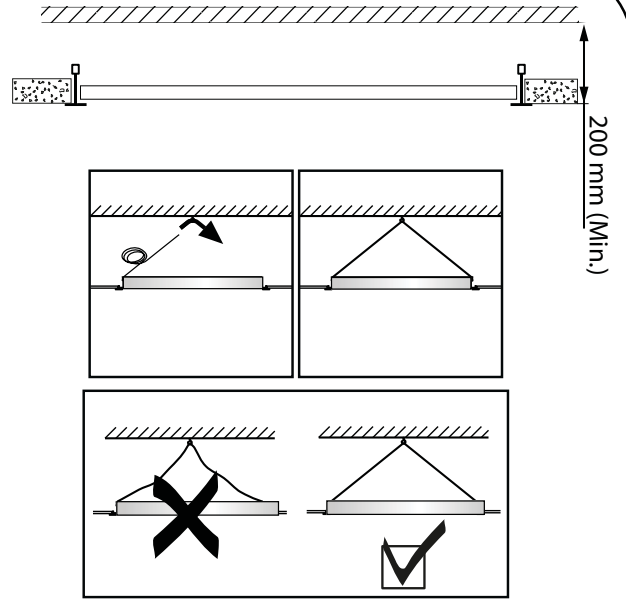

THORN

BETA 2 3x12

GB Luminaire not suitable for covering with thermally insulating material

[CZ] Montážní návod
[DE] Montageanleitung
[DK] Monteringsvejledning
[EE] Paigaldusjuhend
[FI] Asennusohje
[FR] Notice de montage
[HU] Szerelési útmutató
[IT] Istruzioni di montaggio

[LT] Montavimo Instrukcijos
[LV] Instalācijas instrukcija
[NO] Monteringsanvisning
[PL] Instrukcja montażu
[RU] Инструкция по монтажу
[SE] Installationsanvisning
[UK] Installation Instructions

Do not connect or disconnect the driver from the luminaire under load, luminaire may take damage.

The installer must ensure the sealing

The light source of this luminaire is not replaceable, when the light source reaches its end of life the whole luminaire shall be replaced.