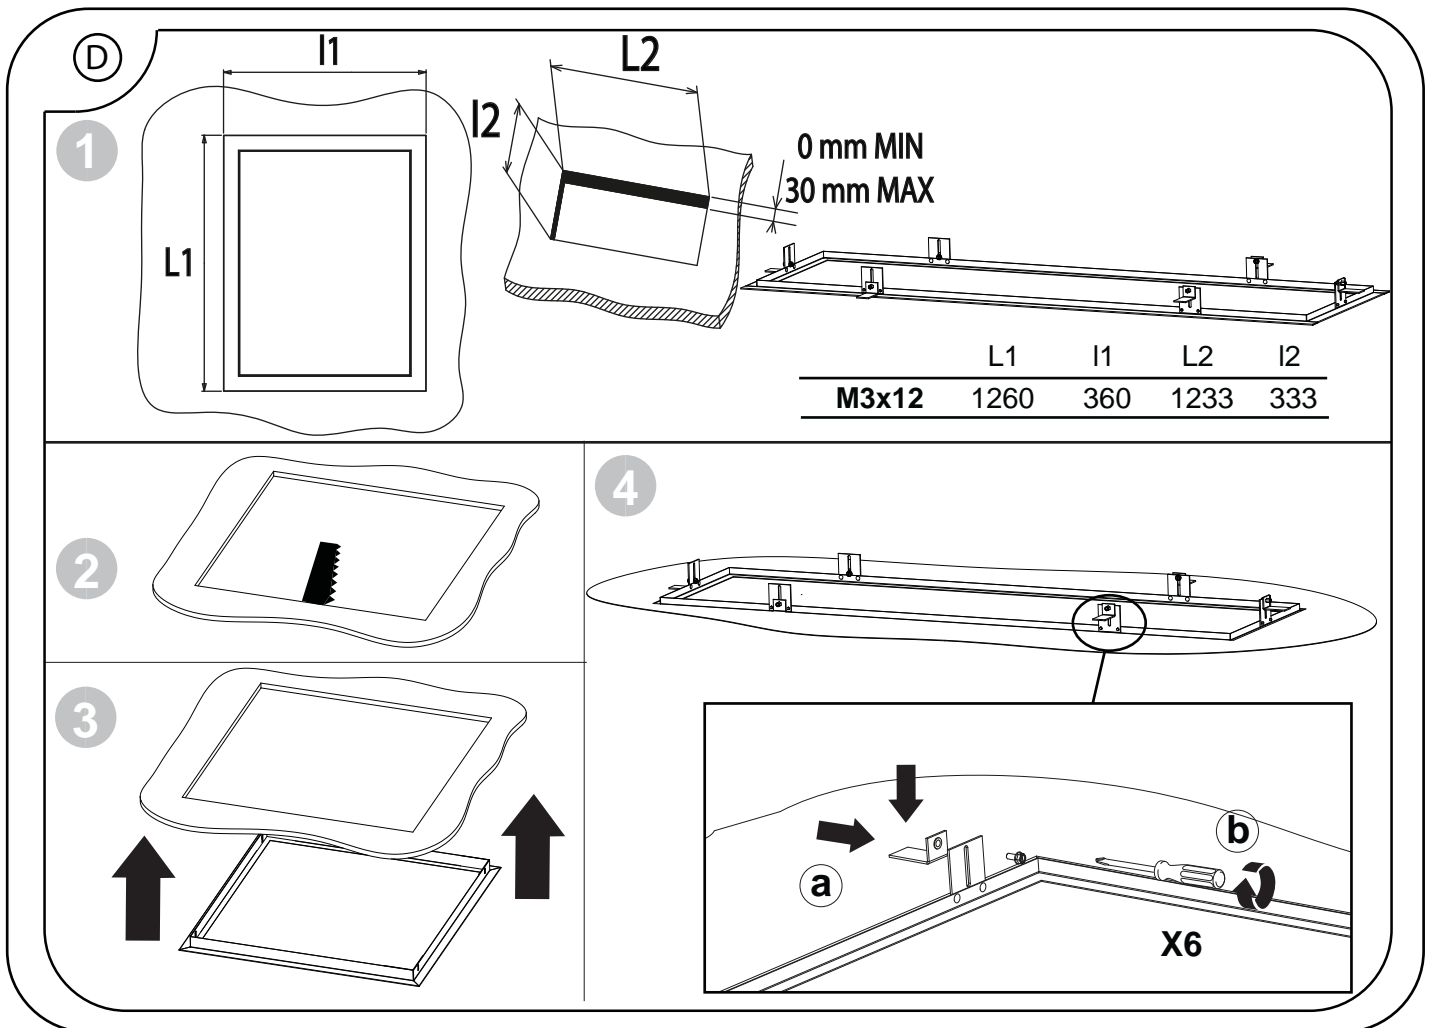

THORN

BETA 2 3x12

GB Luminaire not suitable for covering with thermally insulating material

[CZ] Montážní návod
[DE] Montageanleitung
[DK] Monteringsvejledning
[EE] Paigaldusjuhend
[FI] Asennusohje
[FR] Notice de montage
[HU] Szerelési útmutató
[IT] Istruzioni di montaggio

[LT] Montavimo Instrukcijos
[LV] Instalācijas instrukcija
[NO] Monteringsanvisning
[PL] Instrukcja montażu
[RU] Инструкция по монтажу
[SE] Installationsanvisning
[UK] Installation Instructions

Do not connect or disconnect the driver from the luminaire under load, luminaire may take damage.