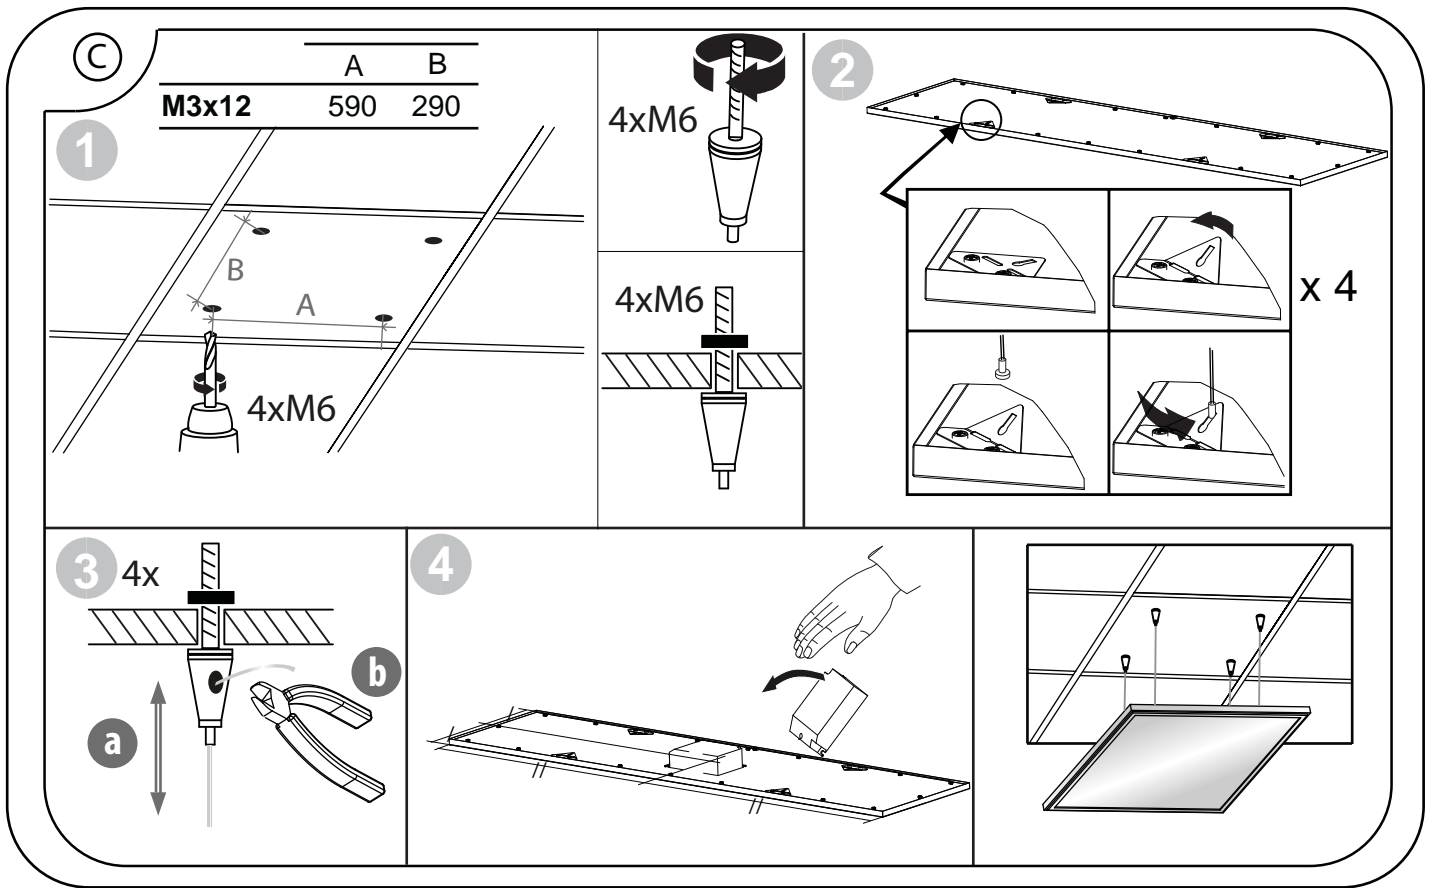

THORN

BETA 2 3x12

GB Luminaire not suitable for covering with thermally insulating material

[CZ] Montážní návod
[DE] Montageanleitung
[DK] Monteringsvejledning
[EE] Paigaldusjuhend
[FI] Asennusohje
[FR] Notice de montage
[HU] Szerelési útmutató
[IT] Istruzioni di montaggio

[LT] Montavimo Instrukcijos
[LV] Instalācijas instrukcija
[NO] Monteringsanvisning
[PL] Instrukcja montażu
[RU] Инструкция по монтажу
[SE] Installationsanvisning
[UK] Installation Instructions

Do not connect or disconnect the driver from the luminaire under load, luminaire may take damage.

The installer must ensure the sealing

The light source of this luminaire is not replaceable, when the light source reaches its end of life the whole luminaire shall be replaced.