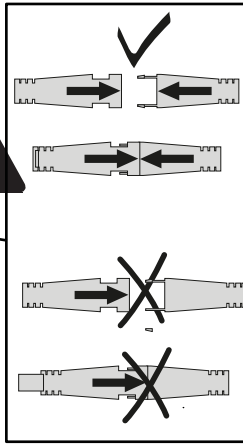

THORN

BETA 2 3x12

GB Luminaire not suitable for covering with thermally insulating material

[CZ] Montážní návod
[DE] Montageanleitung
[DK] Monteringsvejledning
[EE] Paigaldusjuhend
[FI] Asennusohje
[FR] Notice de montage
[HU] Szerelési útmutató
[IT] Istruzioni di montaggio

[LT] Montavimo Instrukcijos
[LV] Instalācijas instrukcija
[NO] Monteringsanvisning
[PL] Instrukcja montażu
[RU] Инструкция по монтажу
[SE] Installationsanvisning
[UK] Installation Instructions

Do not connect or disconnect the driver from the luminaire under load, luminaire may take damage.