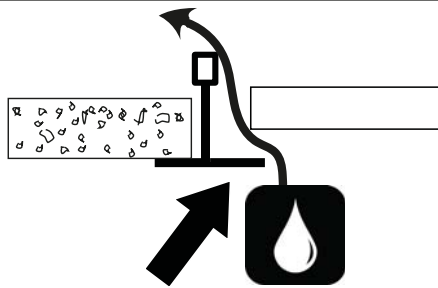

THORN

BETA 2 3x12

GB Luminaire not suitable for covering with thermally insulating material

[CZ] Montážní návod
[DE] Montageanleitung
[DK] Monteringsvejledning
[EE] Paigaldusjuhend
[FI] Asennusohje
[FR] Notice de montage
[HU] Szerelési útmutató
[IT] Istruzioni di montaggio

[LT] Montavimo Instrukcijos
[LV] Instalācijas instrukcija
[NO] Monteringsanvisning
[PL] Instrukcja montażu
[RU] Инструкция по монтажу
[SE] Installationsanvisning
[UK] Installation Instructions

Do not connect or disconnect the driver from the luminaire under load, luminaire may take damage.

The installer must ensure the sealing

The light source of this luminaire is not replaceable, when the light source reaches its end of life the whole luminaire shall be replaced.