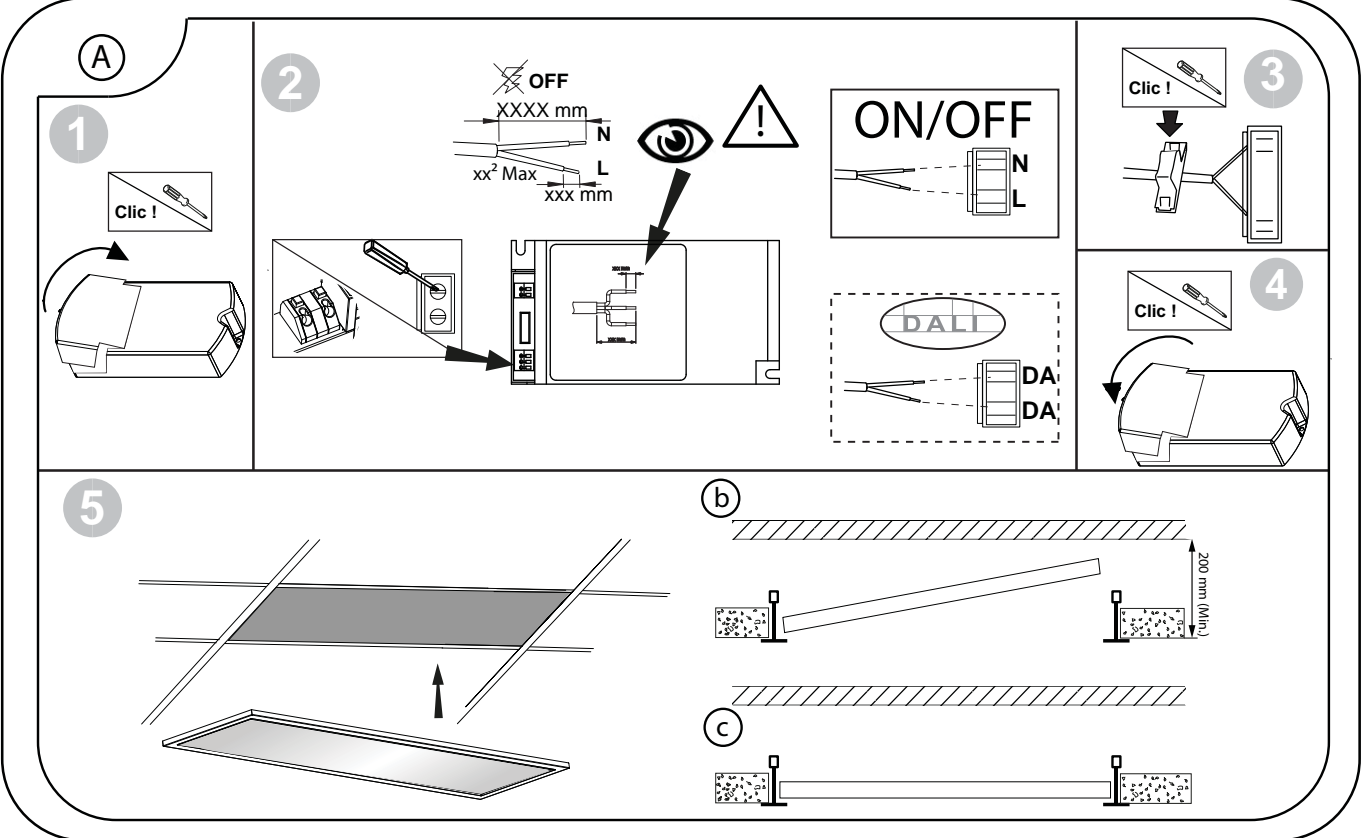

THORN

BETA 2 3x12

GB Luminaire not suitable for covering with thermally insulating material

[CZ] Montážní návod
[DE] Montageanleitung
[DK] Monteringsvejledning
[EE] Paigaldusjuhend
[FI] Asennusohje
[FR] Notice de montage
[HU] Szerelési útmutató
[IT] Istruzioni di montaggio

[LT] Montavimo Instrukcijos
[LV] Instalācijas instrukcija
[NO] Monteringsanvisning
[PL] Instrukcja montażu
[RU] Инструкция по монтажу
[SE] Installationsanvisning
[UK] Installation Instructions

Do not connect or disconnect the driver from the luminaire under load, luminaire may take damage.

The installer must ensure the sealing

The light source of this luminaire is not replaceable, when the light source reaches its end of life the whole luminaire shall be replaced.