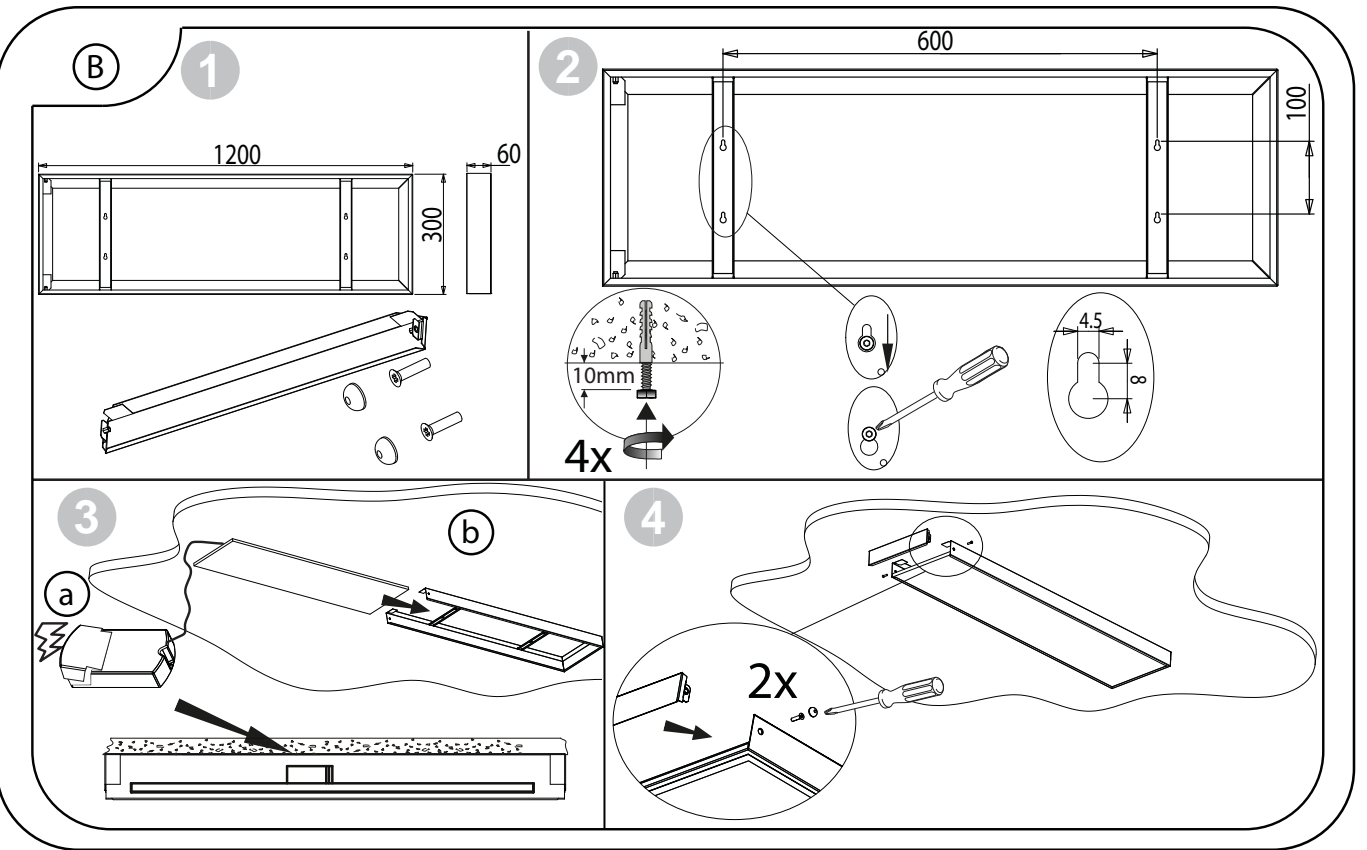

THORN

BETA 2 3x12

GB Luminaire not suitable for covering with thermally insulating material

[CZ] Montážní návod
[DE] Montageanleitung
[DK] Monteringsvejledning
[EE] Paigaldusjuhend
[FI] Asennusohje
[FR] Notice de montage
[HU] Szerelési útmutató
[IT] Istruzioni di montaggio

[LT] Montavimo Instrukcijos
[LV] Instalācijas instrukcija
[NO] Monteringsanvisning
[PL] Instrukcja montażu
[RU] Инструкция по монтажу
[SE] Installationsanvisning
[UK] Installation Instructions

Do not connect or disconnect the driver from the luminaire under load, luminaire may take damage.

The installer must ensure the sealing

The light source of this luminaire is not replaceable, when the light source reaches its end of life the whole luminaire shall be replaced.