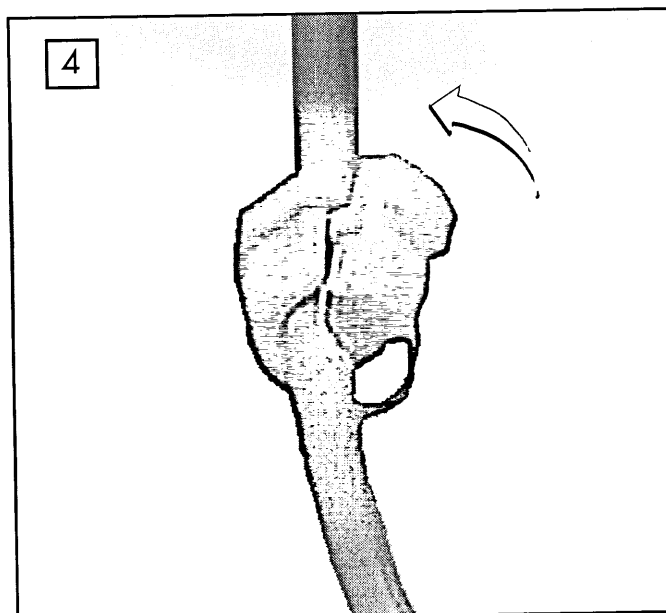

NOVALINE - SEMI RECESSED

THORN

Installation instructions Installationsanvisning
Instructions de montage Istruzioni di montaggio
Montageanweisung Asennusohje

AT13118-C

WARNING - Under no circumstances should this luminaire be covered in insulation material.
 This luminaire must be earthed.
 ATTENTION - En aucune circonstance, ce luminaire ne doit être recouvert de matériel isolant.
 S'assurer du raccordement du luminaire à la terre.
 ACHTUNG - Unter gar keinen umständen muß diese leuchte mit Isolierungsmaterial gedeckt werden.
 Leuchte muß geerdet werden!