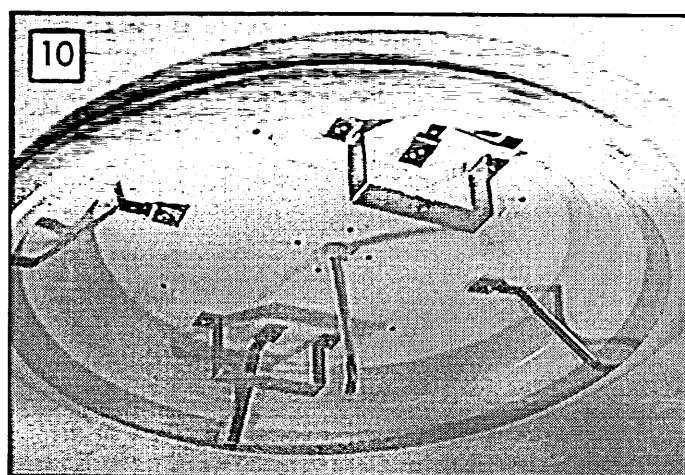

NOVALINE - SEMI RECESSED

THORN

Installation instructions Installationsanvisning
Instructions de montage Istruzioni di montaggio
Montageanweisung Asennusohje

AT13118-C

WARNING - Under no circumstances should this luminaire be covered in insulation material.
 This luminaire must be earthed.
 ATTENTION - En aucune circonstance, ce luminaire ne doit être recouvert de matériel isolant.
 S'assurer du raccordement du luminaire à la terre.
 ACHTUNG - Unter gar keinen umständen muß diese leuchte mit Isolierungsmaterial gedeckt werden.
 Leuchte muß geerdet werden!