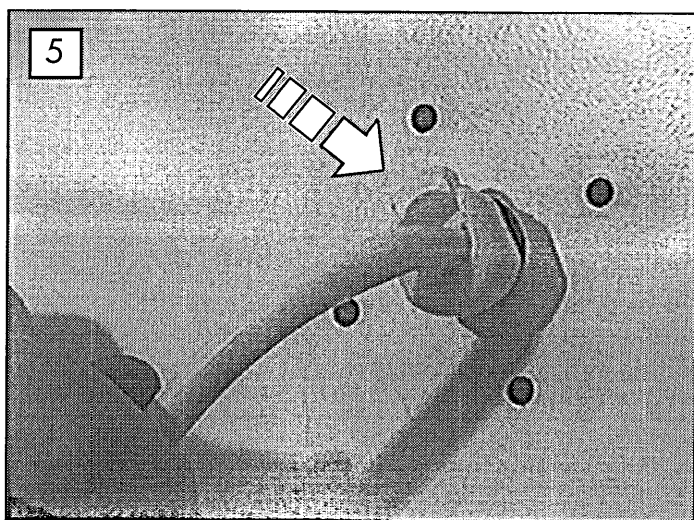

NOVALINE - SEMI RECESSED

THORN

Installation instructions Installationsanvisning
Instructions de montage Istruzioni di montaggio
Montageanweisung Asennusohje

AT13118-C

WARNING - Under no circumstances should this luminaire be covered in insulation material.
 This luminaire must be earthed.
 ATTENTION - En aucune circonstance, ce luminaire ne doit être recouvert de matériel isolant.
 S'assurer du raccordement du luminaire à la terre.
 ACHTUNG - Unter gar keinen umständen muß diese leuchte mit Isolierungsmaterial gedeckt werden.
 Leuchte muß geerdet werden!