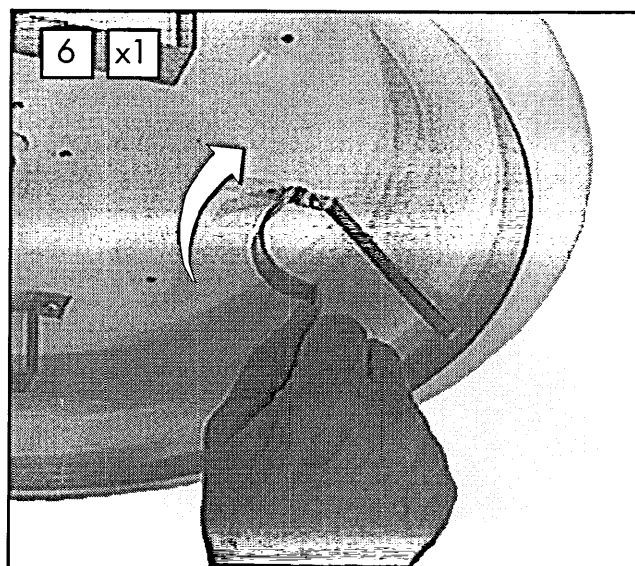

NOVALINE - SEMI RECESSED

THORN

Installation instructions Installationsanvisning
Instructions de montage Istruzioni di montaggio
Montageanweisung Asennusohje

AT13118-C

WARNING - Under no circumstances should this luminaire be covered in insulation material.
 This luminaire must be earthed.
 ATTENTION - En aucune circonstance, ce luminaire ne doit être recouvert de matériel isolant.
 S'assurer du raccordement du luminaire à la terre.
 ACHTUNG - Unter gar keinen umständen muß diese leuchte mit Isolierungsmaterial gedeckt werden.
 Leuchte muß geerdet werden!