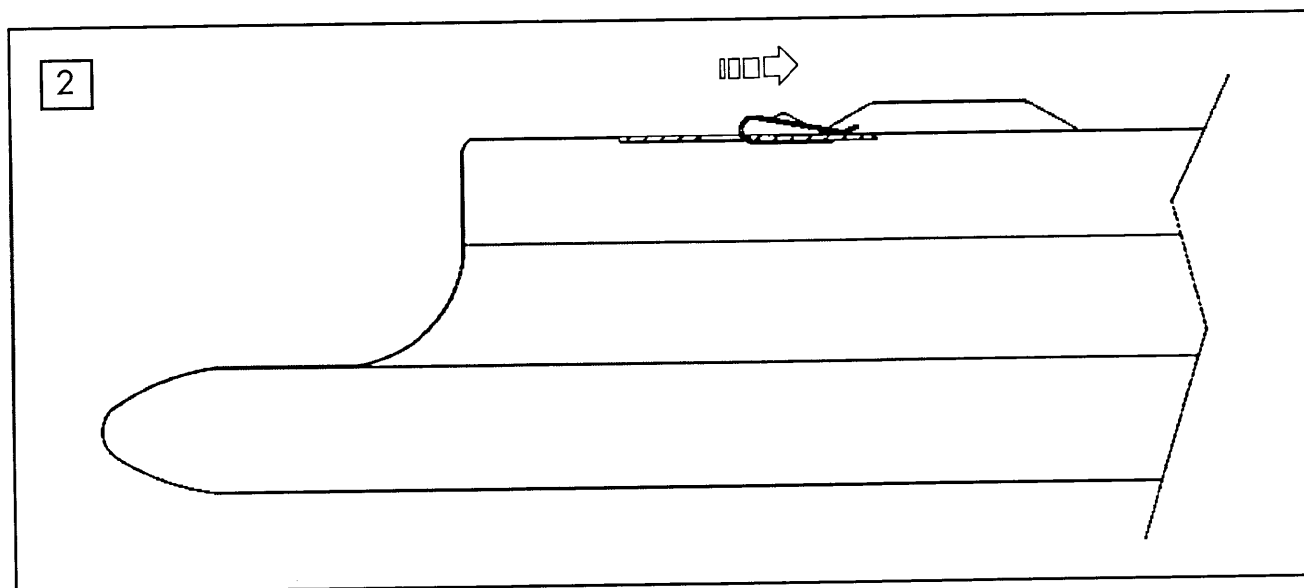

NOVALINE - SEMI RECESSED

THORN

Installation instructions Installationsanvisning
Instructions de montage Istruzioni di montaggio
Montageanweisung Asennusohje

AT13118-C

WARNING - Under no circumstances should this luminaire be covered in insulation material.
 This luminaire must be earthed.
 ATTENTION - En aucune circonstance, ce luminaire ne doit être recouvert de matériel isolant.
 S'assurer du raccordement du luminaire à la terre.
 ACHTUNG - Unter gar keinen umständen muß diese leuchte mit Isolierungsmaterial gedeckt werden.
 Leuchte muß geerdet werden!