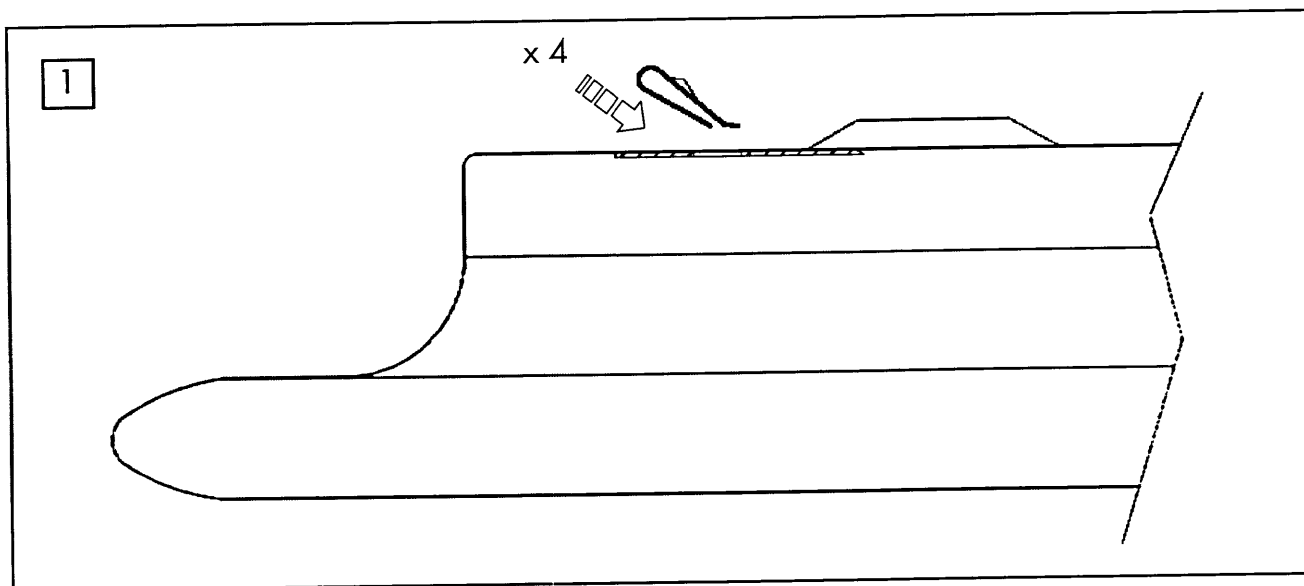

NOVALINE - SEMI RECESSED

THORN

Installation instructions Installationsanvisning
Instructions de montage Istruzioni di montaggio
Montageanweisung Asennusohje

AT13118-C

WARNING - Under no circumstances should this luminaire be covered in insulation material.
 This luminaire must be earthed.
 ATTENTION - En aucune circonstance, ce luminaire ne doit être recouvert de matériel isolant.
 S'assurer du raccordement du luminaire à la terre.
 ACHTUNG - Unter gar keinen umständen muß diese leuchte mit Isolierungsmaterial gedeckt werden.
 Leuchte muß geerdet werden!