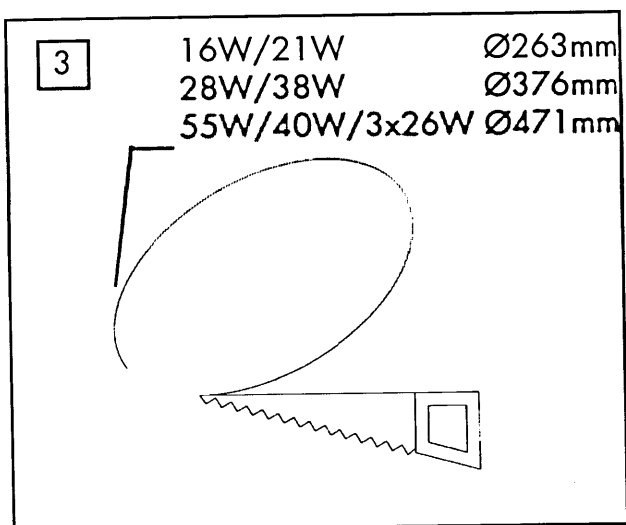

NOVALINE - SEMI RECESSED

THORN

Installation instructions Installationsanvisning
Instructions de montage Istruzioni di montaggio
Montageanweisung Asennusohje

AT13118-C

WARNING - Under no circumstances should this luminaire be covered in insulation material.
 This luminaire must be earthed.
 ATTENTION - En aucune circonstance, ce luminaire ne doit être recouvert de matériel isolant.
 S'assurer du raccordement du luminaire à la terre.
 ACHTUNG - Unter gar keinen umständen muß diese leuchte mit Isolierungsmaterial gedeckt werden.
 Leuchte muß geerdet werden!