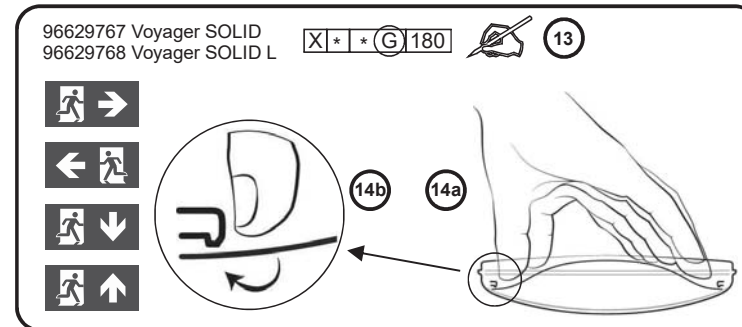

Voyager SOLID		3.6V		
96629761 E3	1,5Ah-Ni-Cd (59009286)	145 Lm	23m	
96629762 E3T	1,5Ah-Ni-Cd (59009286)	145 Lm	23m	
96629763 E3D	2,2Ah-Ni-MH (59009287)	135 Lm	23m	

Voyager SOLID L		3.6V		
96629764 E3	1,5Ah-Ni-Cd (59009286)	118 Lm	26m	
96629765 E3T	1,5Ah-Ni-Cd (59009286)	118 Lm	26m	
96629766 E3D	2,2Ah-Ni-MH (59009287)	110 Lm	26m