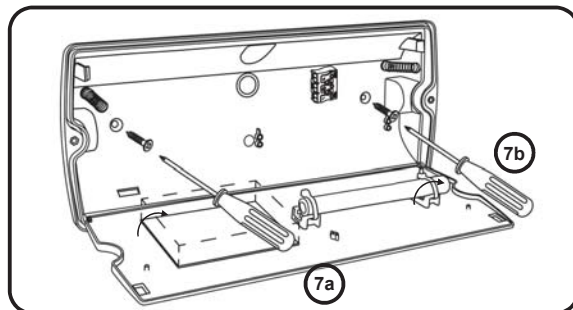

[SE] Installationsanvisning

[EE] Paigaldusjuhend

[HU] Szerelési útmutató

[LV] Instalācijas instrukcija

[PL] Instrukcja montażu

[TR] Montaj Talimatı

Voyager SOLID		3.6V		
96629761 E3	1,5Ah-Ni-Cd (59009286)	145 Lm	23m	
96629762 E3T	1,5Ah-Ni-Cd (59009286)	145 Lm	23m	
96629763 E3D	2,2Ah-Ni-MH (59009287)	135 Lm	23m	