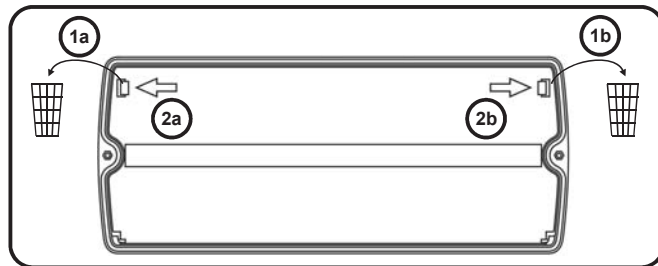

[SE] Installationsanvisning

[EE] Paigaldusjuhend

[HU] Szerelési útmutató

[LV] Instalācijas instrukcija

[PL] Instrukcja montażu

[TR] Montaj Talimatı

Voyager SOLID		3.6V		
96629761 E3	1,5Ah-Ni-Cd (59009286)	145 Lm	23m	
96629762 E3T	1,5Ah-Ni-Cd (59009286)	145 Lm	23m	
96629763 E3D	2,2Ah-Ni-MH (59009287)	135 Lm	23m	