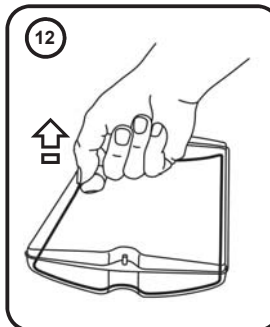

Voyager SOLID		3.6V		
96629761 E3	1,5Ah-Ni-Cd (59009286)	145 Lm	23m	
96629762 E3T	1,5Ah-Ni-Cd (59009286)	145 Lm	23m	
96629763 E3D	2,2Ah-Ni-MH (59009287)	135 Lm	23m	

Voyager SOLID L		3.6V		
96629764 E3	1,5Ah-Ni-Cd (59009286)	118 Lm	26m	
96629765 E3T	1,5Ah-Ni-Cd (59009286)	118 Lm	26m	
96629766 E3D	2,2Ah-Ni-MH (59009287)	110 Lm	26m