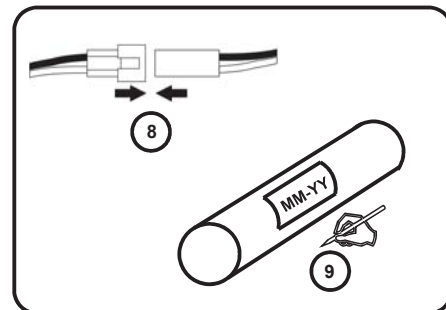

[SE] Installationsanvisning

[EE] Paigaldusjuhend

[HU] Szerelési útmutató

[LV] Instalācijas instrukcija

[PL] Instrukcja montażu

[TR] Montaj Talimatı

Voyager SOLID		3.6V		
96629761 E3	1,5Ah-Ni-Cd (59009286)	145 Lm	23m	
96629762 E3T	1,5Ah-Ni-Cd (59009286)	145 Lm	23m	
96629763 E3D	2,2Ah-Ni-MH (59009287)	135 Lm	23m	