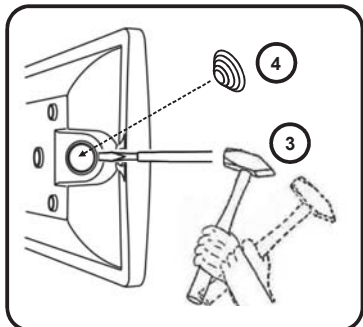

[SE] Installationsanvisning

[EE] Paigaldusjuhend

[HU] Szerelési útmutató

[LV] Instalācijas instrukcija

[PL] Instrukcja montażu

[TR] Montaj Talimatı

Voyager SOLID		3.6V		
96629761 E3	1,5Ah-Ni-Cd (59009286)	145 Lm	23m	
96629762 E3T	1,5Ah-Ni-Cd (59009286)	145 Lm	23m	
96629763 E3D	2,2Ah-Ni-MH (59009287)	135 Lm	23m	