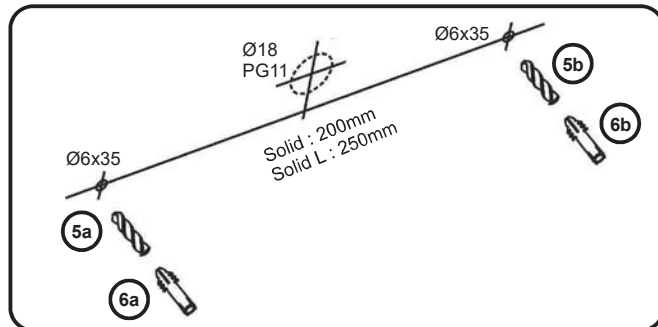

[SE] Installationsanvisning

[EE] Paigaldusjuhend

[HU] Szerelési útmutató

[LV] Instalācijas instrukcija

[PL] Instrukcja montażu

[TR] Montaj Talimatı

Voyager SOLID		3.6V		
96629761 E3	1,5Ah-Ni-Cd (59009286)	145 Lm	23m	
96629762 E3T	1,5Ah-Ni-Cd (59009286)	145 Lm	23m	
96629763 E3D	2,2Ah-Ni-MH (59009287)	135 Lm	23m	