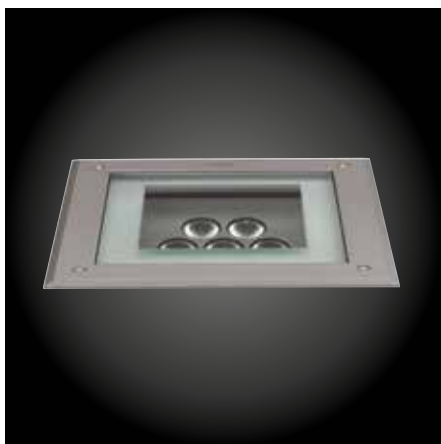

24

E/Fact og Mica

En række nedgravningsarmaturer, som man kan gå og køre ovenpå, der overholder EN60598-2-13: begrænsede overfladetemperaturer og opgraderet til op til 53 % større lysmængde. E/Fact firkantet nedgravningsarmatur, som man kan gå ovenpå, og Mica cirkelformede nedfældede LED-armaturer, som man kan køre ovenpå, fås med halvmatteret glas til belysning og matteret glas til dekorative opgaver. Begge kan anvendes med holografisk film, så lyskeglen ændres, så den belyser bygninger og deres omgivelser på smukkeste vis. Et stort udvalg af størrelser, rammer, monteringsdybder, kontrolteknologier og vinkeljusteringer sikrer den rette virkning til opgaven.

www.thornlighting.dk/EFCT
www.thornlighting.dk/MICA

25