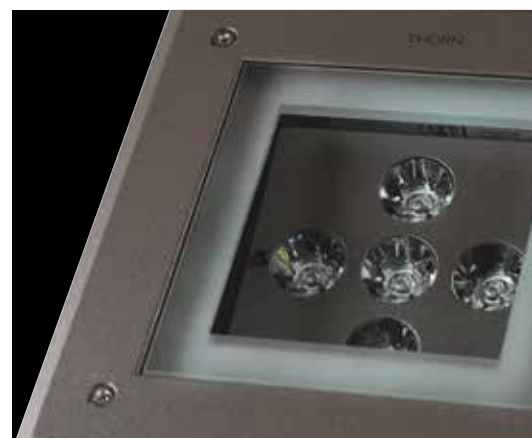

THORN

Product Focus | Efterår 2015