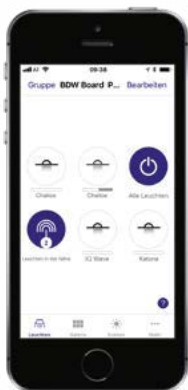

ES IST AUSGEREIFT

Einfach bedeutet nicht abgespeckt. basicDIM Wireless bietet eine beeindruckende Bandbreite an Funktionen und ist trotzdem einfach zu verwenden. Sie können einzelne Leuchten steuern oder sie als Gruppe kombinieren. Nutzen Sie vordefinierte Beleuchtungsszenarien oder passen Sie das Licht ganz einfach manuell oder automatisiert an Ihre Stimmungen und Bedürfnisse an.

NUR WENIGE ELEMENTE UND KEINE KABEL DAZWISCHEN: PERFEKT.

basicDIM Wireless Leuchten
von Thorn

Gratis basicDIM Wireless
Steuerungssapp für iOS und
Android

basicDIM Wireless
Wandschalter

basicDIM Wireless Repeater,
um die Reichweite zu erhöhen
oder um bestehende, klassische
Wandtaster einzubinden

basicDIM Wireless Sensor für
Anwesenheit und Umgebungs-
licht

Sie können die **4remoteBT** App kostenlos installieren. Die App wird von Tridonic, einem Mitglied der Zumtobel Group, zur Verfügung gestellt.