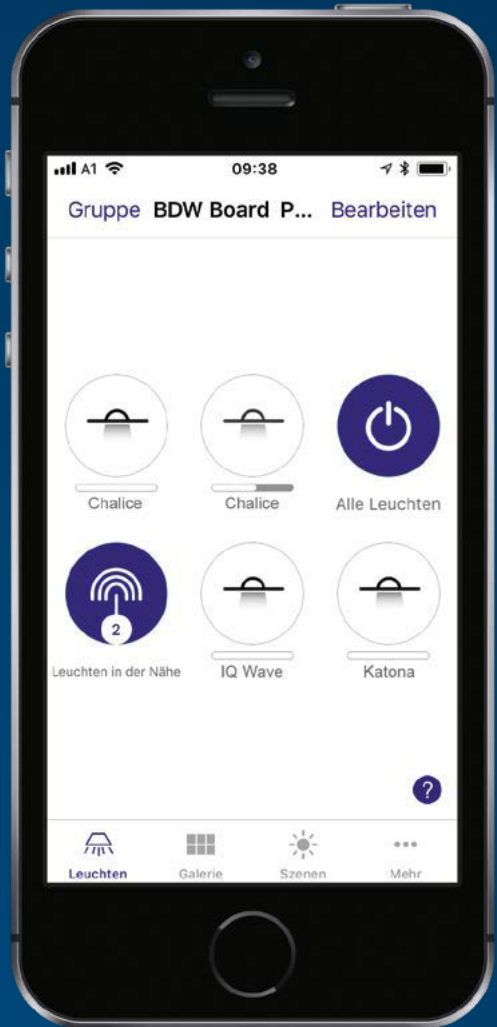

ES IST AUSGEREIFT

Einfach bedeutet nicht abgespeckt. basicDIM Wireless bietet eine beeindruckende Bandbreite an Funktionen und ist trotzdem einfach zu verwenden. Sie können einzelne Leuchten steuern oder sie als Gruppe kombinieren. Nutzen Sie vordefinierte Beleuchtungsszenarien oder passen Sie das Licht ganz einfach manuell oder automatisiert an Ihre Stimmungen und Bedürfnisse an.

NUR WENIGE ELEMENTE UND KEINE KABEL DAZWISCHEN: PERFEKT.

basicDIM Wireless Leuchten
von Thorn

Gratis basicDIM Wireless
Steuerungssapp für iOS und
Android

basicDIM Wireless
Wandschalter

basicDIM Wireless Repeater,
um die Reichweite zu erhöhen
oder um bestehende, klassische
Wandtaster einzubinden

basicDIM Wireless Sensor für
Anwesenheit und Umgebungs-
licht

Sie können die **4remoteBT** App kostenlos installieren. Die App wird von Tridonic, einem Mitglied der Zumtobel Group, zur Verfügung gestellt.