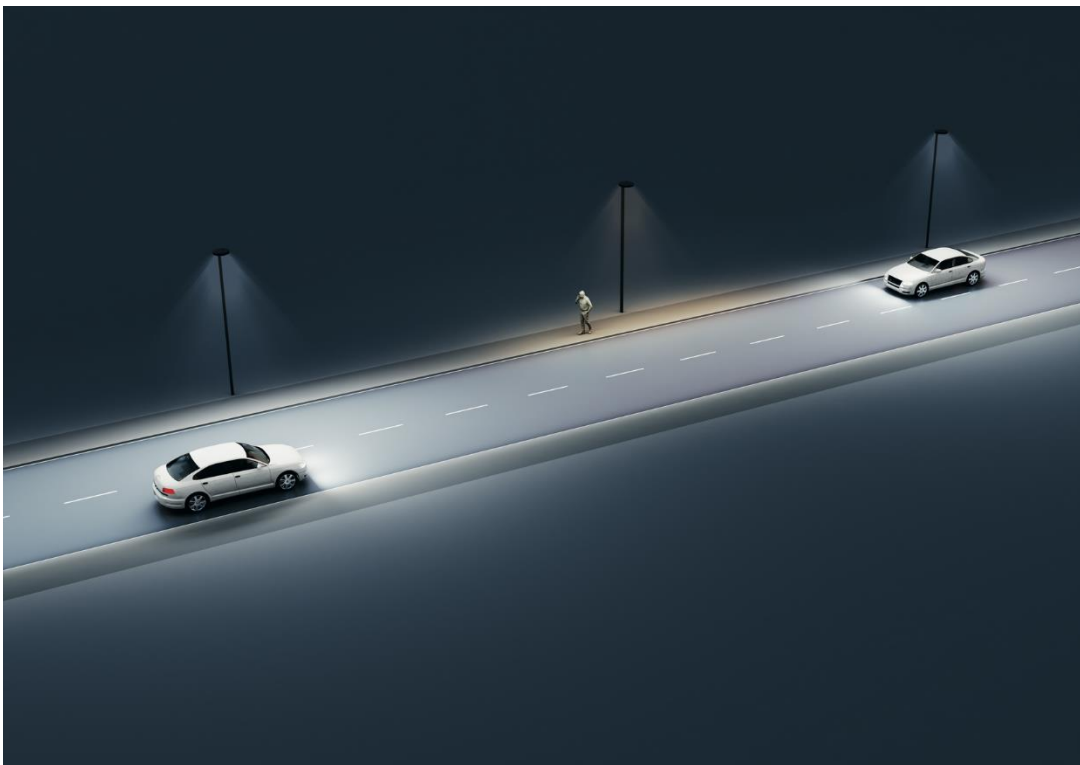

Carat: qualità della luce eccellente

Carat, l'ultimo prodotto entrato a far parte della gamma Thorn, offre la migliore efficienza nella sua categoria, grazie al LED più efficiente sul mercato. Con una durata estremamente lunga, questo prodotto per l'illuminazione urbana non solo è stato progettato, fabbricato e confezionato per avere il minor impatto ambientale possibile, ma ha anche un'eccezionale durata operativa e qualità sostenibili a fine vita. Il design regolabile è disponibile in due dimensioni, con diverse staffe di fissaggio complementari e offre prestazioni di illuminazione non invasiva su strade, aree residenziali, parcheggi e aree trasporti nonché su piste ciclabili.

Corinne Delor, Product Manager per la categoria Aree Residenziali, afferma: "Carat è l'armatura stradale perfetta per i progetti urbani. Abbiamo dedicato del tempo a studiare il design armonioso e garantire così un'estetica e una forma senza tempo. Sappiamo che le città e gli spazi urbani devono essere pronti ad affrontare un futuro più intelligente e sostenibile, per questo Carat è stato progettato per avvalersi delle nostre tecnologie più moderne, Variable Light Distribution e NightTune, così da offrire un prodotto che non è solo accattivante ma anche funzionale e a prova di futuro."

Immagini

(Foto per gentile concessione di Thorn)

L'eleganza del design si accompagna alle prestazioni e alla versatilità del prodotto.

Il design regolabile è disponibile in due dimensioni, con diverse staffe di fissaggio complementari.

Miscelando due fotometrie differenti e due temperature colore in un solo apparecchio, Variable Light Distribution ottimizza il comfort e la sicurezza per ogni utente all'interno di un'area, che si tratti di pedoni, ciclisti o automobilisti.