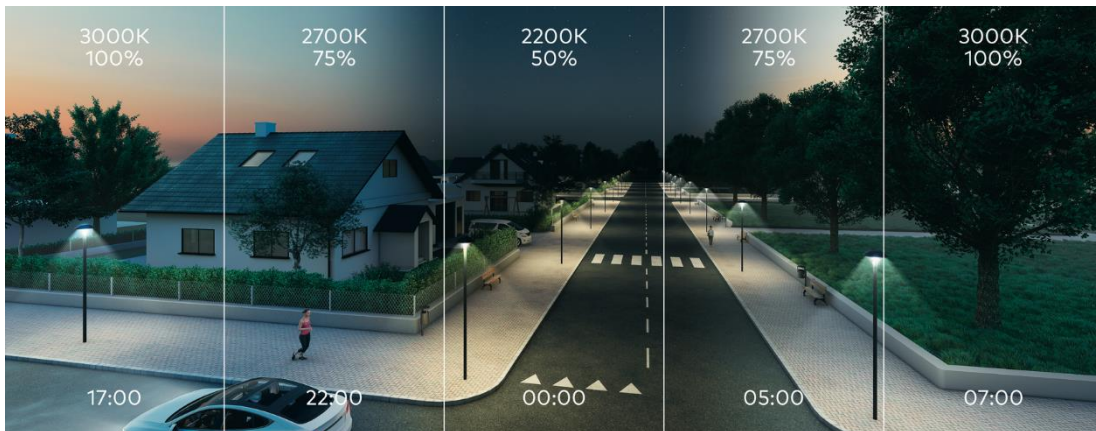

Immagini

(Foto per gentile concessione di Thorn)

L'eleganza del design si accompagna alle prestazioni e alla versatilità del prodotto.

Il design regolabile è disponibile in due dimensioni, con diverse staffe di fissaggio complementari.

Miscelando due fotometrie differenti e due temperature colore in un solo apparecchio, Variable Light Distribution ottimizza il comfort e la sicurezza per ogni utente all'interno di un'area, che si tratti di pedoni, ciclisti o automobilisti.