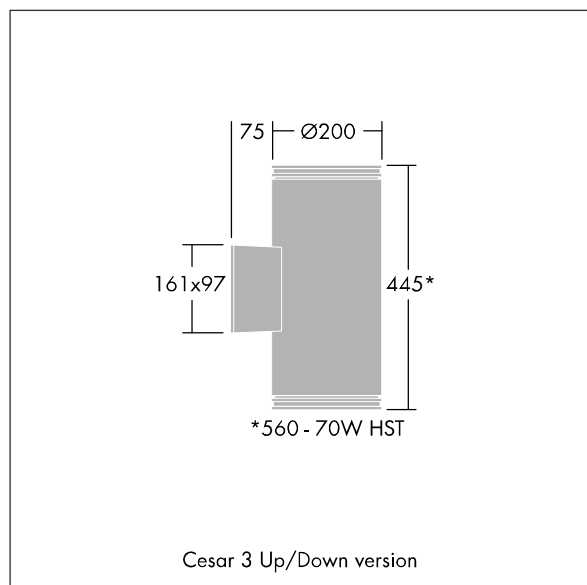

### Gamme de projecteurs muraux destinée aux illuminations de façades et à l'éclairage des abords de bâtiments

Spot mural robuste pour 1 lampes TC-TEL de 42W. Le corps gris aluminium avec appareillage intégré et hermétique selon IP65 offre un design esthétique le jour comme la nuit. Les deux circuits peuvent être commutés séparément, ce qui permet d'associer les possibilités créatives et les avantages pratiques.

Dimensions : 275 x 445 x 200 mm

Puissance totale : 92 W

Poids : 8,6 kg

TLG\_CESA\_F\_3.jpg

TLG\_CESA\_M\_LD3UD.wmf

**Cesar**

**96231477 CESAR3CIRC 2X26/42W 230/240V TC-TEL/GX24**

**THORN**