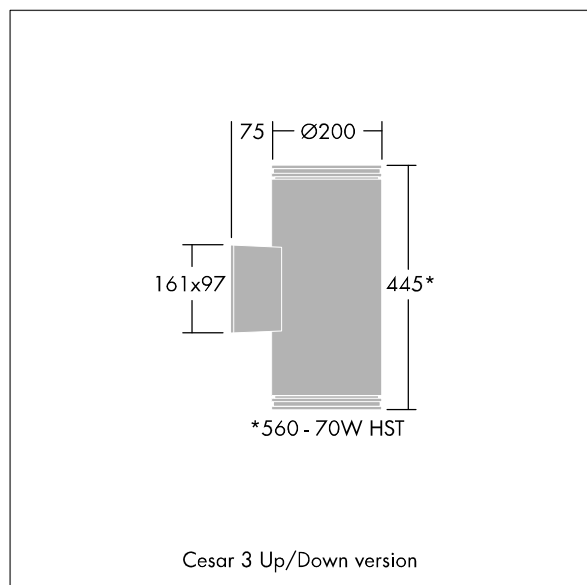

Gamme de projecteurs muraux destinée aux illuminations de façades et à l'éclairage des abords de bâtiments

Spot mural robuste pour 1 lampes TC-TEL de 42W. Le corps gris aluminium avec appareillage intégré et hermétique selon IP65 offre un design esthétique le jour comme la nuit. Les deux circuits peuvent être commutés séparément, ce qui permet d'associer les possibilités créatives et les avantages pratiques.

Dimensions : 275 x 445 x 200 mm

Puissance totale : 92 W

Poids : 8,6 kg

TLG\_CESA\_F\_3.jpg

TLG\_CESA\_M\_LD3UD.wmf

**Cesar**

**96231477 CESAR3CIRC 2X26/42W 230/240V TC-TEL/GX24**

**THORN**