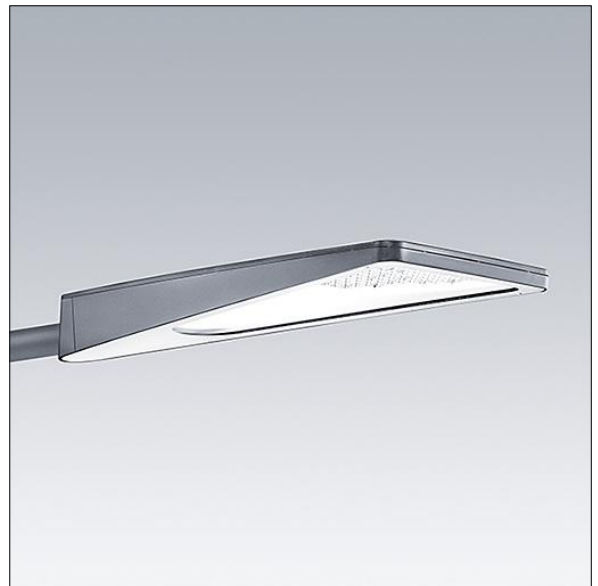

96269996 URBA L 48L50 NR ANT BP CL1 MLE L740

Urba

Lanterne d'éclairage urbain LED, Large avec 48 LED alimentées en 500mA et optique pour Route étroite. Electronique, Non gradable. Classe électrique I, IP66, IK09. Corps : aluminium injecté, texturé gris foncé. Fermeture : verre transparent trempé plat. Fixation latérale sur patère de Ø 60mm avec angles d'inclinaison réglables de 0°, -5°, -10°. Système de réduction de puissance intégré avec un palier à 50 % de la puissance initiale, fonctionnant 3 heures avant et 5 heures après le point milieu de la nuit calculé. Livré avec LED 4 000 K.

Dimensions : 1065 x 400 x 176 mm

Puissance totale : 72 W

Poids : 16 kg

Scx : 0.11 m²

TLG_URBA_F_LMLEGYPDB.jpg

TLG_URBA_M_LD1.wmf

Toutes les valeurs marquées d'un * sont des valeurs nominales. Thorn utilise des composants testés et éprouvés, en provenance des meilleurs fournisseurs. Dans certains cas isolés, il se peut qu'il y ait des pannes de nature technologique au niveau des LED individuels, pendant le cycle de vie nominal du produit. Les normes internationales fixent la tolérance du flux initial et de la charge associée à $\pm 10\%$. La température des couleurs est soumise à une tolérance de jusqu'à ± 150 Kelvin par rapport à la valeur nominale. Sauf indication contraire, les valeurs sont applicables pour une température ambiante de 25 °C. Dans la plupart des produits, la panne d'un point LED n'entraîne aucune diminution fonctionnelle de la performance lumineuse du luminaire et n'est donc pas un motif de plainte valide. À moins d'indications contraires, tous les produits LED de Thorn sont adaptés à un usage sans restriction (groupe RG0 ou RG1) en termes de sécurité photobiologique de la lumière bleue (IEC/EN60598-1).