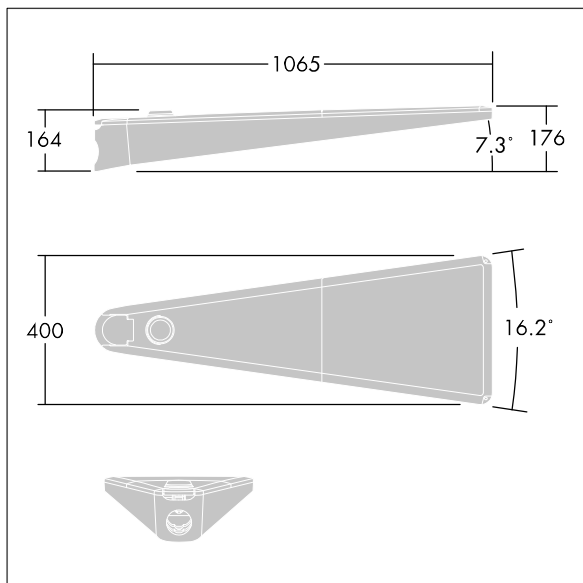

96269996 URBA L 48L50 NR ANT BP CL1 MLE L740

Urba

Lanterne d'éclairage urbain LED, Large avec 48 LED alimentées en 500mA et optique pour Route étroite. Electronique, Non gradable. Classe électrique I, IP66, IK09. Corps : aluminium injecté, texturé gris foncé. Fermeture : verre transparent trempé plat. Fixation latérale sur patère de Ø 60mm avec angles d'inclinaison réglables de 0°, -5°, -10°. Système de réduction de puissance intégré avec un palier à 50 % de la puissance initiale, fonctionnant 3 heures avant et 5 heures après le point milieu de la nuit calculé. Livré avec LED 4 000 K.

Dimensions : 1065 x 400 x 176 mm

Puissance totale : 72 W

Poids : 16 kg

Scx : 0.11 m²

TLG_URBA_F_LMLEGYPDB.jpg

TLG_URBA_M_LD1.wmf

Toutes les valeurs marquées d'un * sont des valeurs nominales. Thorn utilise des composants testés et éprouvés, en provenance des meilleurs fournisseurs. Dans certains cas isolés, il se peut qu'il y ait des pannes de nature technologique au niveau des LED individuels, pendant le cycle de vie nominal du produit. Les normes internationales fixent la tolérance du flux initial et de la charge associée à $\pm 10\%$. La température des couleurs est soumise à une tolérance de jusqu'à ± 150 Kelvin par rapport à la valeur nominale. Sauf indication contraire, les valeurs sont applicables pour une température ambiante de 25 °C. Dans la plupart des produits, la panne d'un point LED n'entraîne aucune diminution fonctionnelle de la performance lumineuse du luminaire et n'est donc pas un motif de plainte valide. À moins d'indications contraires, tous les produits LED de Thorn sont adaptés à un usage sans restriction (groupe RG0 ou RG1) en termes de sécurité photobiologique de la lumière bleue (IEC/EN60598-1).