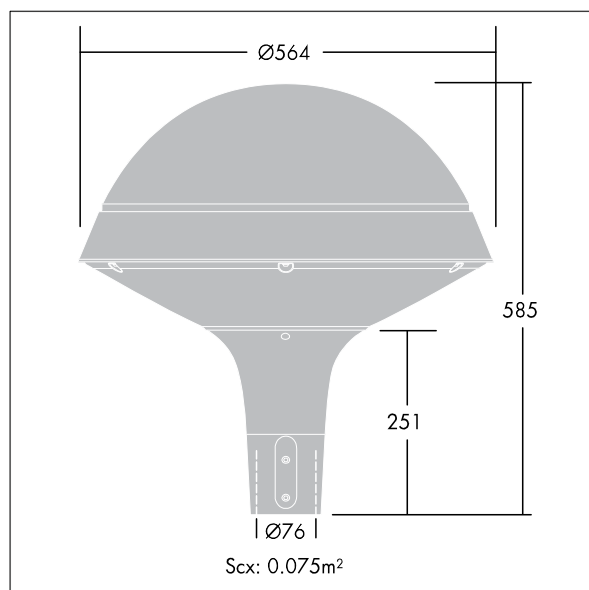

Plurio LED

THORN

96272413 PLU R 18L105 WST BPSW CL1 D76 L740

IP66 IK08  

Plurio LED

Lanterne décorative portée avec ensemble LED et driver électronique. Classe électrique I, IP66, IK08. Base en aluminium, coulé, gris argent thermopoudré. Capot de forme rond, fabriqué en aluminium gris argent (close to RAL9006) texturé. Diffuseur Polycarbonate (PC) transparent avec traitement anti-UV et prismes anti-éblouissements. Réflecteur interne rue large. Equipé d'un circuit de réduction de puissance, qui entre en vigueur 3 heures avant et 5 heures après un minuit calculé. Il peut être désactivé à l'installation avec un interrupteur interne facilement accessible. Ensemble fourni dans un même carton. Livré avec LED 4 000 K

Montage porté sur un emmanchement de Ø 76 mm, 100 mm de long.

Dimensions : Ø564 x 564 mm

Puissance totale : 60 W

Poids : 8,1 kg

Scx : 0.073m²

Efficacité lumineuse du luminaire: 79 lm/W

TLG_PLRO_F_LEDSYMRND.jpg