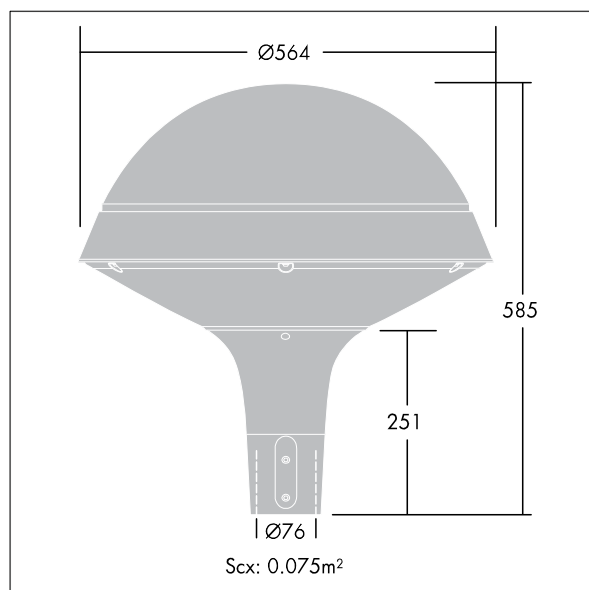

TLG_PLRO_M_SPHRd76.wmf

Toutes les valeurs marquées d'un * sont des valeurs nominales. Thorn utilise des composants testés et éprouvés, en provenance des meilleurs fournisseurs. Dans certains cas isolés, il se peut qu'il y ait des pannes de nature technologique au niveau des LED individuels, pendant le cycle de vie nominal du produit. Les normes internationales fixent la tolérance du flux initial et de la charge associée à $\pm 10\%$. La température des couleurs est soumise à une tolérance de jusqu'à ± 150 Kelvin par rapport à la valeur nominale. Sauf indication contraire, les valeurs sont applicables pour une température ambiante de 25 °C. Dans la plupart des produits, la panne d'un point LED n'entraîne aucune diminution fonctionnelle de la performance lumineuse du luminaire et n'est donc pas un motif de plainte valide. À moins d'indications contraires, tous les produits LED de Thorn sont adaptés à un usage sans restriction (groupe RG0 ou RG1) en termes de sécurité photobiologique de la lumière bleue (IEC/EN60598-1).

Les produits de Thorn Lighting sont perfectionnés en permanence. Nous nous réservons le droit d'apporter des modifications à nos produits sans autres publications.

© Thorn Lighting