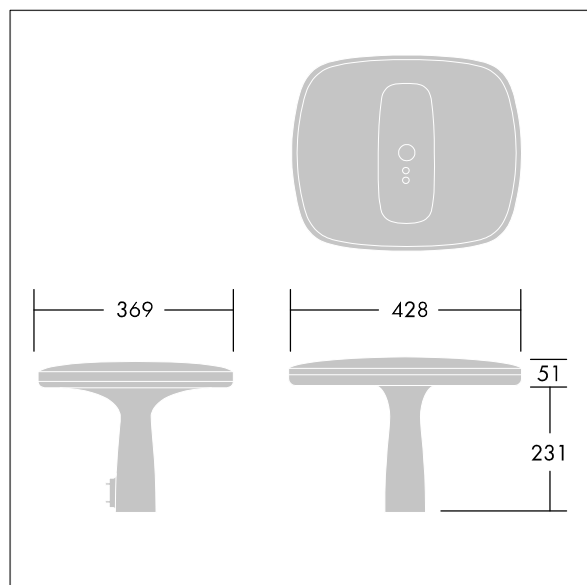

### FleXity

Lanterne LED moderne, discrète et flexible, à montage en top, avec une distribution asymétrique. Non gradable  
 Electronique, qui entraîne 24 LED à 1,05A. Classe électrique I, IP66, IK09. Capot et socle : aluminium injecté (EN AC-46100) thermopoudré gris (similaire au RAL9006). Fermeture : transparent Polycarbonate (PC). Livré avec LED 4 000 K. Montage top sur mât de Ø 76mm, longueur maximum de l'emmanchement 75 mm. Pré-câblé avec 5 m de câble.

Dimensions : 370 x 430 x 290 mm  
 Puissance totale : 83 W  
 Flux lumineux du luminaire: 6900 lm  
 Efficacité lumineuse du luminaire: 83 lm/W  
 Poids : 4,7 kg  
 Scx : 0.038 m<sup>2</sup>

TLG\_FLEX\_F\_CLEAR76PDB.jpg