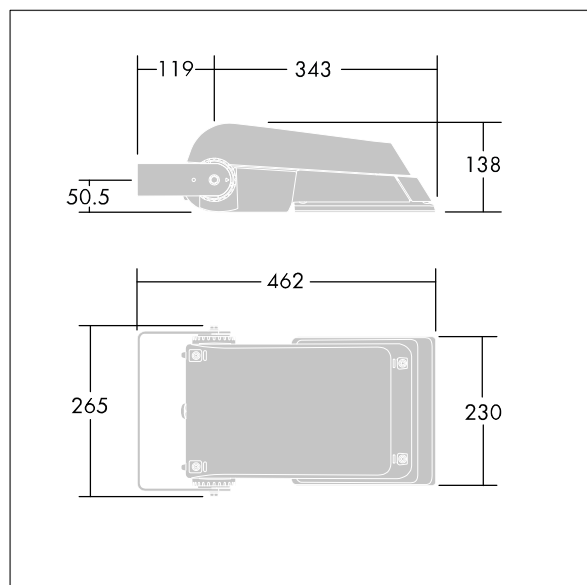

Areaflood Pro

96644853 AFP S 36L70-740 A/S4 HFX CL1

THORN

Areaflood Pro

Projecteur compact et polyvalent pour l'éclairage de grands espaces. Taille Small. Driver 4DIM, configuré pour la gradation DALI avec deux fils de commande, alimentant 36 LED à 700mA avec distribution lumineuse asymétrique 40°. IP66, IK08, Classe électrique I. Corps : aluminium (EN AC-46000) injecté, gris (RAL9006) laqué. Fermeture : verre trempé de 4 mm d'épaisseur. Fourche réversible, accessoire pour montage en top. Livré avec LED 4 000 K.

Dimensions : 462 x 265 x 139 mm

Puissance totale : 77 W

Flux lumineux du luminaire: 9401 lm

Efficacité lumineuse du luminaire: 122 lm/W

Poids : 6,25 kg

Scx : 0.05 m²

TLG_AFLP_F_SMALLPDB.jpg

TLG_AFLP_M_SML.wmf