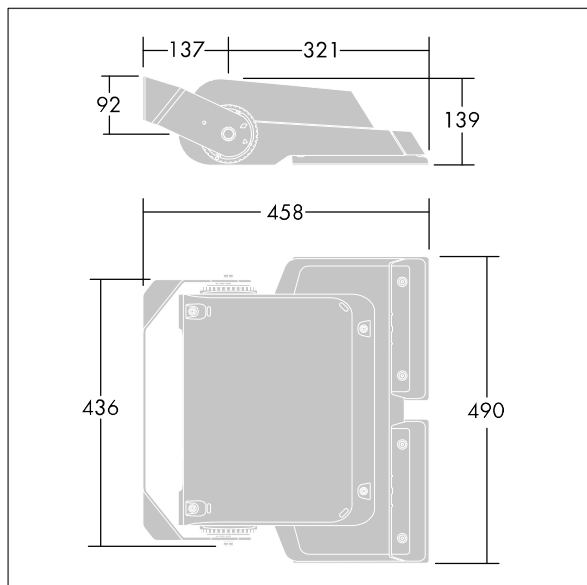

## Areaflood Pro

Projecteur compact et polyvalent pour l'éclairage de grands espaces. Taille Medium. Driver 4DIM, configuré pour une réduction de puissance, fonctionnant 3 heures avant et 5 heures après le point milieu de la nuit calculé, alimentant 72 LED à 700mA avec distribution lumineuse asymétrique 60°. IP66, IK08, Classe électrique II. Corps : aluminium (EN AC-46000) injecté, gris (RAL9006) laqué. Fermeture : verre trempé de 4 mm d'épaisseur. Fourche réversible, accessoire pour montage en top. Livré avec LED 4 000 K.

Dimensions : 458 x 490 x 139 mm  
Puissance totale : 154 W  
Flux lumineux du luminaire: 18933 lm  
Efficacité lumineuse du luminaire: 123 lm/W  
Poids : 13,77 kg  
Scx : 0.064 m<sup>2</sup>

TLG\_AFLP\_F\_MEDIUMPDB.jpg