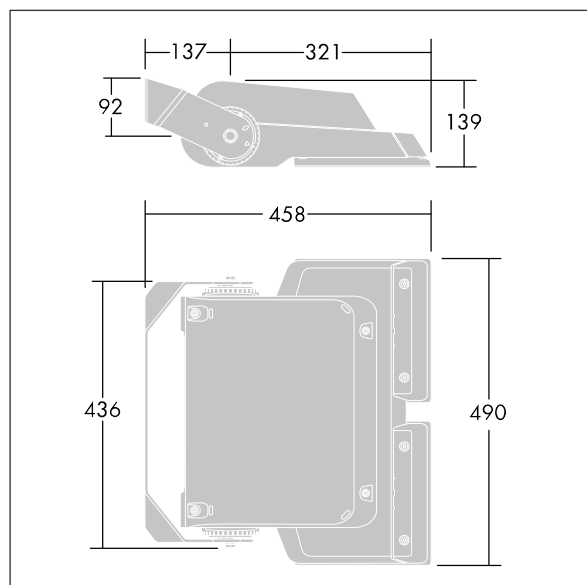

Areaflood Pro

96644993 AFP M 72L70-740 A/S6 BPS CL2

THORN

Areaflood Pro

Projecteur compact et polyvalent pour l'éclairage de grands espaces. Taille Medium. Driver 4DIM, configuré pour une réduction de puissance, fonctionnant 3 heures avant et 5 heures après le point milieu de la nuit calculé, alimentant 72 LED à 700mA avec distribution lumineuse asymétrique 60°. IP66, IK08, Classe électrique II. Corps : aluminium (EN AC-46000) injecté, gris (RAL9006) laqué. Fermeture : verre trempé de 4 mm d'épaisseur. Fourche réversible, accessoire pour montage en top. Livré avec LED 4 000 K.

Dimensions : 458 x 490 x 139 mm
Puissance totale : 154 W
Flux lumineux du luminaire: 18933 lm
Efficacité lumineuse du luminaire: 123 lm/W
Poids : 13,77 kg
Scx : 0.064 m²

TLG_AFLP_F_MEDIUMPDB.jpg

TLG_AFLP_M_MED.wmf