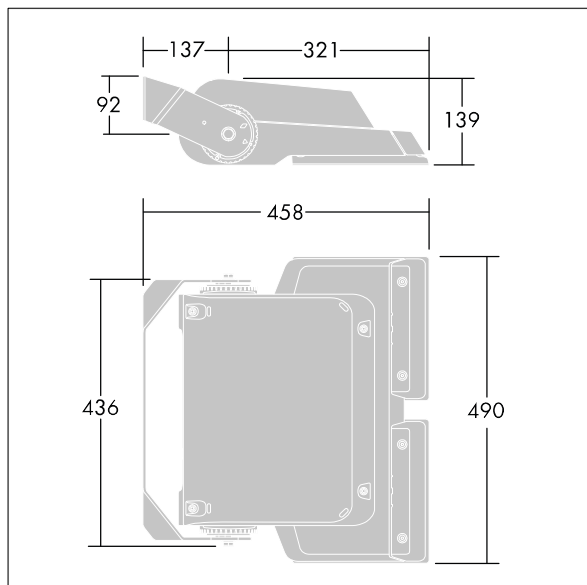

Areaflood Pro

96644993 AFP M 72L70-740 A/S6 BPS CL2

THORN

Areaflood Pro

Projecteur compact et polyvalent pour l'éclairage de grands espaces. Taille Medium. convertisseur à LED configuré pour une réduction de puissance, fonctionnant 3 heures avant et 5 heures après le point milieu de la nuit calculé, alimentant 72 LED à 700mA avec distribution lumineuse asymétrique 60°. IP66, IK08, Classe électrique II. Corps : aluminium (EN AC-46000) injecté, gris (RAL9006) laqué. Fermeture : verre trempé de 4 mm d'épaisseur. Fourche réversible, accessoire pour montage en top. Livré avec LED 4 000 K.

Dimensions : 458 x 490 x 139 mm
Puissance totale : 154 W
Flux lumineux du luminaire: 18933 lm
Efficacité lumineuse du luminaire: 123 lm/W
Poids : 13,77 kg
Scx : 0.064 m²

TLG_AFLP_F_MEDIUMPDB.jpg

TLG_AFLP_M_MED.wmf