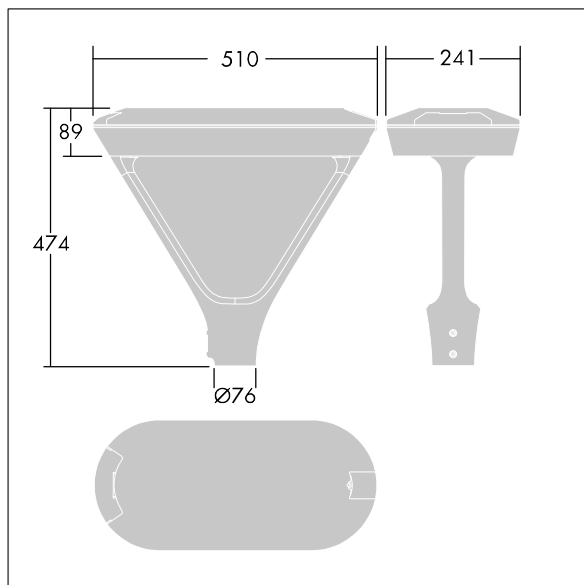

Urba Deco

THORN

96272994 <UD 24L25-740 PWC-S CL CL1 6M MTP60-T

Urba Deco

Une lanterne urbaine architecturale, élégante et sophistiquée, avec 24 LED entraînés à 250mA et une optique Allées pour piétons et pistes cyclables. Classe électrique I, IP66, IK10. Capot et base : injecté aluminium (AS9U3, équivalent LM24, EN AC-46000) texturé noir (similaire à RAL9005). Boîtier : 6 mm d'épaisseur transparent verre. Bras : injecté aluminium texturé noir (similaire à RAL9005) recouvert d'une protection en Matière plastique ASA. Pré-câblé avec 6 m de câble. Montage top sur mât de Ø 60 mm, luminaire perpendiculaire à la route. Avec circuit de réduction de puissance, fonctionnant 3 h avant et 5 h après un minuit calculé. Peut être désactivé à l'installation avec un switch interne aisément accessible. Possibilité de gradation DALI via deux fils de commande supplémentaires. Livré avec LED 4 000 K.

Dimensions : 510 x 241 x 474 mm

Puissance totale : 20 W

Flux lumineux du luminaire: 2379 lm

Efficacité lumineuse du luminaire: 119 lm/W

Poids : 7,5 kg

Scx: 0.049 m²

TLG_URBD_F_MTPPDB.jpg

TLG_URBD_M_MTP.wmf