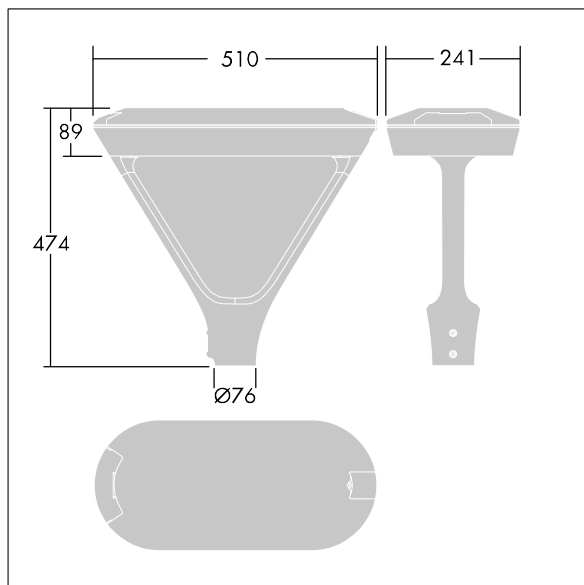

Urba Deco

Une lanterne urbaine architecturale, élégante et sophistiquée, avec 24 LED entraînés à 250mA et une optique Allées pour piétons et pistes cyclables. Classe électrique I, IP66, IK10. Capot et base : injecté aluminium (AS9U3, équivalent LM24, EN AC-46000) texturé noir (similaire à RAL9005). Boîtier : 6 mm d'épaisseur transparent verre. Bras : injecté aluminium texturé noir (similaire à RAL9005) recouvert d'une protection en Matière plastique ASA. Pré-câblé avec 6 m de câble. Montage top sur mât de Ø 60 mm, luminaire perpendiculaire à la route. Avec circuit de réduction de puissance, fonctionnant 3 h avant et 5 h après un minuit calculé. Peut être désactivé à l'installation avec un switch interne aisément accessible. Possibilité de gradation DALI via deux fils de commande supplémentaires. Livré avec LED 4 000 K.

Dimensions : 510 x 241 x 474 mm
 Puissance totale : 20 W
 Flux lumineux du luminaire: 2379 lm
 Efficacité lumineuse du luminaire: 119 lm/W
 Poids : 7,5 kg
 Scx: 0.049 m²

TLG_URBD_F_MTPPDB.jpg

TLG_URBD_M_MTP.wmf