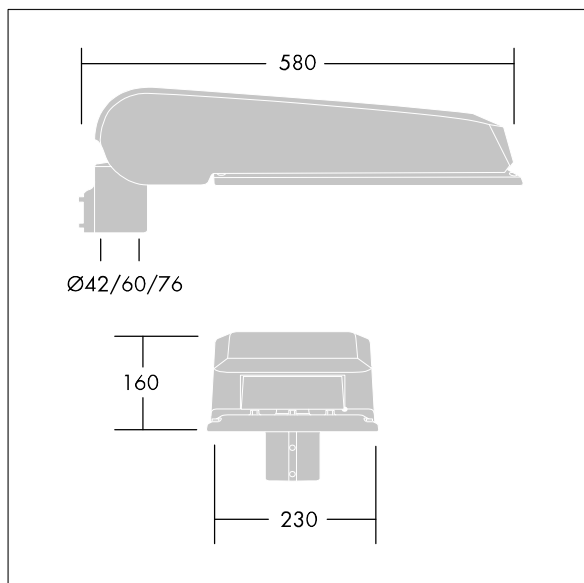

CiviTEQ

Lanterne d'éclairage routier LED de taille Large avec 48 LED et une optique Route étroite 350mA. Electronique, Non gradable. Classe électrique II, IP66, IK08. Corps : aluminium injecté, anthracite (similaire à RAL7043) thermopoudré. Fermeture : verre plat trempé. Cadre blanc avec un bord gravé. Vis : Acier inox, traitement Ecolubric®. Livré avec un adaptateur d'emmanchement Ø 60 mm qui convient pour montage top (inclinaison 0°/5°/10°) ou latéral (inclinaison -20°/-15°/-10°/-5°/0°). Equipé d'un circuit de réduction de puissance, qui entre en vigueur 3 heures avant et 5 heures après un minuit calculé. Il peut être désactivé à l'installation avec un interrupteur interne facilement accessible. Livré avec LED 4 000 K.

Dimensions : 580 x 230 x 160 mm

Puissance totale : 51 W

Flux lumineux du luminaire: 7002 lm

Efficacité lumineuse du luminaire: 137 lm/W

Poids : 8,52 kg

Scx : 0.115 m²

TLG_CTEQ_F_LMTP60ANTPDB.jpg

TLG_CETQ_M_L.wmf