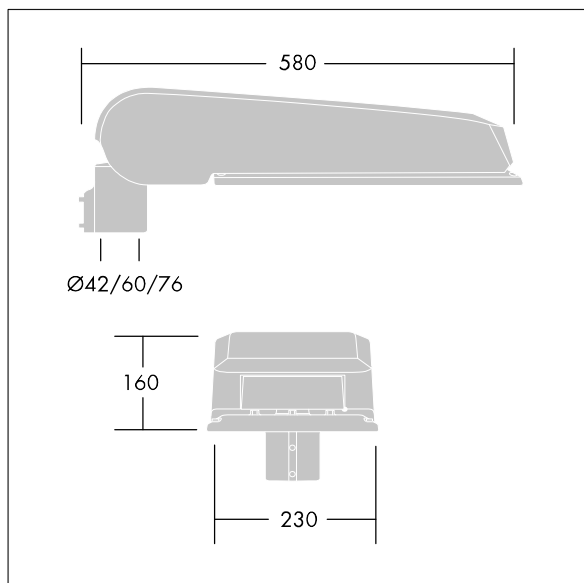

Fermeture : verre plat trempé. Cadre blanc avec un bord gravé. Vis : Acier inox, traitement Ecolubric®. Livré avec un adaptateur d'emmanchement Ø 60 mm qui convient pour montage top (inclinaison 0°/5°/10°) ou latéral (inclinaison -20°/-15°/-10°/-5°/0°). Equipé d'un circuit de réduction de puissance, qui entre en vigueur 3 heures avant et 5 heures après un minuit calculé. Il peut être désactivé à l'installation avec un interrupteur interne facilement accessible. Livré avec LED 4 000 K.

Dimensions : 580 x 230 x 160 mm

Puissance totale : 51 W

Flux lumineux du luminaire: 7538 lm

Efficacité lumineuse du luminaire: 148 lm/W

Poids : 8,52 kg

Scx : 0.115 m<sup>2</sup>

TLG\_CTEQ\_F\_LMTP60ANTPDB.jpg