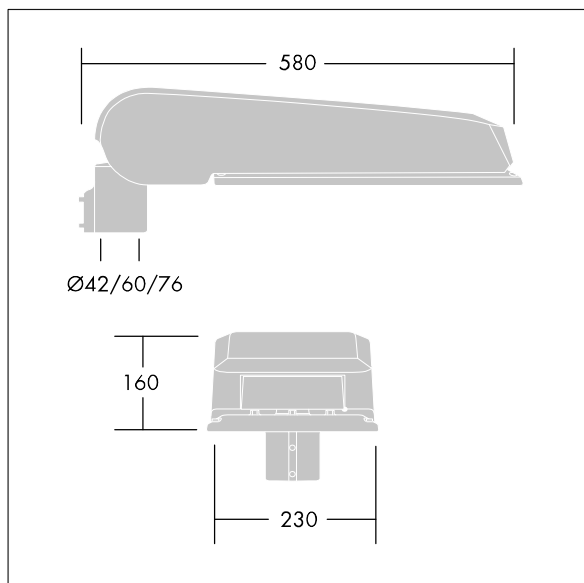

CiviTEQ

Lanterne d'éclairage routier LED de taille Large avec 48 LED et une optique Route étroite 350mA. Electronique, Classe électrique II, IP66, IK08. Corps : aluminium injecté, anthracite (similaire à RAL7043) thermopoudré. Fermeture : verre plat trempé. Cadre blanc avec un bord gravé. Vis : Acier inox, traitement Ecolubric®. Livré avec un adaptateur d'emmanchement Ø 60 mm qui convient pour montage top (inclinaison 0°/5°/10°) ou latéral (inclinaison -20°/-15°/-10°/-5°/0°). Equipé d'un circuit de réduction de puissance, qui entre en vigueur 3 heures avant et 5 heures après un minuit calculé. Il peut être désactivé à l'installation avec un interrupteur interne facilement accessible. Livré avec LED 4 000 K.

Dimensions : 580 x 230 x 160 mm

Puissance totale : 51 W

Flux lumineux du luminaire: 7538 lm

Efficacité lumineuse du luminaire: 148 lm/W

Poids : 8,52 kg

Scx : 0.115 m²

TLG_CTEQ_F_LMTP60ANTPDB.jpg

TLG_CETQ_M_L.wmf