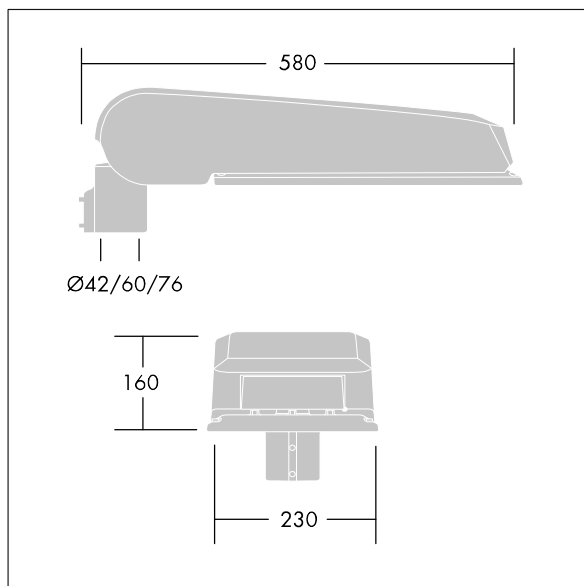

Fermeture : verre plat trempé. Cadre blanc avec un bord gravé. Vis : Acier inox, traitement Ecolubric®. Livré avec un adaptateur d'emmanchement Ø 60 mm qui convient pour montage top (inclinaison 0°/5°/10°) ou latéral (inclinaison -20°/-15°/-10°/-5°/0°). Equipé d'un circuit de réduction de puissance, qui entre en vigueur 3 heures avant et 5 heures après un minuit calculé. Il peut être désactivé à l'installation avec un interrupteur interne facilement accessible. Livré avec LED 4 000 K.

Dimensions : 580 x 230 x 160 mm

Puissance totale : 51 W

Flux lumineux du luminaire: 7538 lm

Efficacité lumineuse du luminaire: 148 lm/W

Poids : 8,52 kg

Scx : 0.115 m²

TLG_CTEQ_F_LMTP60ANTPDB.jpg

TLG_CETQ_M_L.wmf