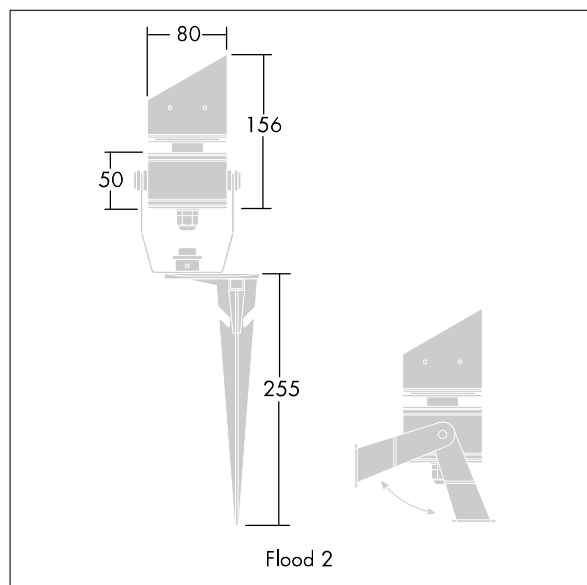

D-CO LED Projecteurs

96257247 D-CO F LED FLOOD2 6L50 840

THORN

IP67 IK08  

D-CO LED Projecteurs

Projecteur D-CO LED taille 2 équipé de 6 LED 1,2 W blanc pour une utilisation en intérieur ou en extérieur.

Corps en aluminium, finition gris.
Fermeture en verre trempé
Fixation sur fourche ou pied à piquer (fourni).
Livré précâblé longueur 5 m.

Dimensions : Ø80 x 156 mm
Puissance totale : 12 W
Poids : 0,9 kg

TLG_DC0L_F_LEDFLD26X1ANGL.jpg

TLG_DC0L_M_ODFLOOD2.wmf

Toutes les valeurs marquées d'un * sont des valeurs nominales. Thorn utilise des composants testés et éprouvés, en provenance des meilleurs fournisseurs. Dans certains cas isolés, il se peut qu'il y ait des pannes de nature technologique au niveau des LED individuels, pendant le cycle de vie nominal du produit. Les normes internationales fixent la tolérance du flux initial et de la charge associée à $\pm 10\%$. La température des couleurs est soumise à une tolérance de jusqu'à ± 150 Kelvin par rapport à la valeur nominale. Sauf indication contraire, les valeurs sont applicables pour une température ambiante de 25°C . Dans la plupart des produits, la panne d'un point LED n'entraîne aucune diminution fonctionnelle de la performance lumineuse du luminaire et n'est donc pas un motif de plainte valide. À moins d'indications contraires, tous les produits LED de Thorn sont adaptés à un usage sans restriction (groupe RG0 ou RG1) en termes de sécurité photobiologique de la lumière bleue (IEC/EN60598-1).