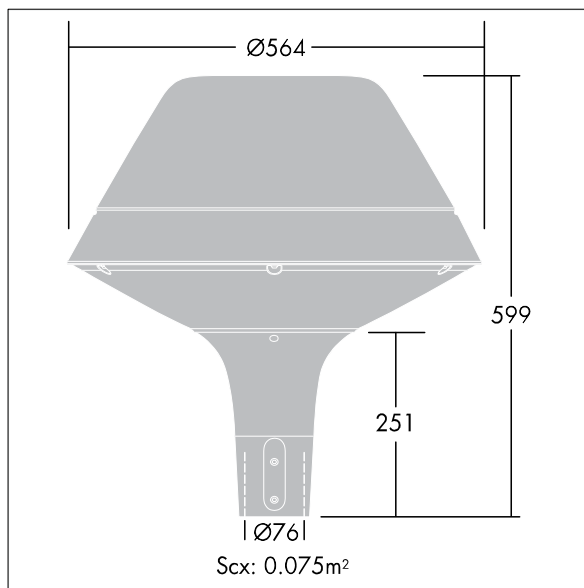

## Plurio LED

Lanterne décorative portée avec ensemble 40W LED et driver électronique. Classe électrique II, IP66, IK08. Base en aluminium, coulé, gris argent thermopoudré. Capot de forme original, fabriqué en aluminium gris argent (close to RAL9006) texturé et gris foncé (close to RAL7043) texturé. Diffuseur Polycarbonate (PC) transparent avec traitement anti-UV et prismes anti-éblouissements. Réflecteur interne symétrique. Equipé d'un circuit de réduction de puissance, qui entre en vigueur 3 heures avant et 5 heures après un minuit calculé. Il peut être désactivé à l'installation avec un interrupteur interne facilement accessible. Ensemble fourni dans un même carton. Livré avec LED 4 000 K

Montage porté sur un emmanchement de Ø 76 mm, 100 mm de long.

Dimensions : Ø564 x 567 mm

Puissance totale : 40 W

Poids : 7,5 kg

Scx : 0.074m<sup>2</sup>

Efficacité lumineuse du luminaire: 96 lm/W

TLG\_PLRO\_F\_LEDSYM.jpg