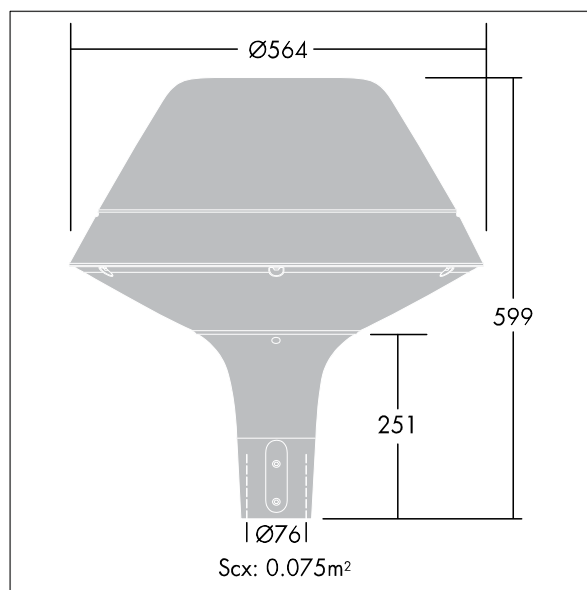

TLG_PLRO_M_LMPShd76.wmf

Toutes les valeurs marquées d'un * sont des valeurs nominales. Thorn utilise des composants testés et éprouvés, en provenance des meilleurs fournisseurs. Dans certains cas isolés, il se peut qu'il y ait des pannes de nature technologique au niveau des LED individuels, pendant le cycle de vie nominal du produit. Les normes internationales fixent la tolérance du flux initial et de la charge associée à $\pm 10\%$. La température des couleurs est soumise à une tolérance de jusqu'à ± 150 Kelvin par rapport à la valeur nominale. Sauf indication contraire, les valeurs sont applicables pour une température ambiante de 25 °C. Dans la plupart des produits, la panne d'un point LED n'entraîne aucune diminution fonctionnelle de la performance lumineuse du luminaire et n'est donc pas un motif de plainte valide. À moins d'indications contraires, tous les produits LED de Thorn sont adaptés à un usage sans restriction (groupe RG0 ou RG1) en termes de sécurité photobiologique de la lumière bleue (IEC/EN60598-1).

Les produits de Thorn Lighting sont perfectionnés en permanence. Nous nous réservons le droit d'apporter des modifications à nos produits sans autres publications.

© Thorn Lighting