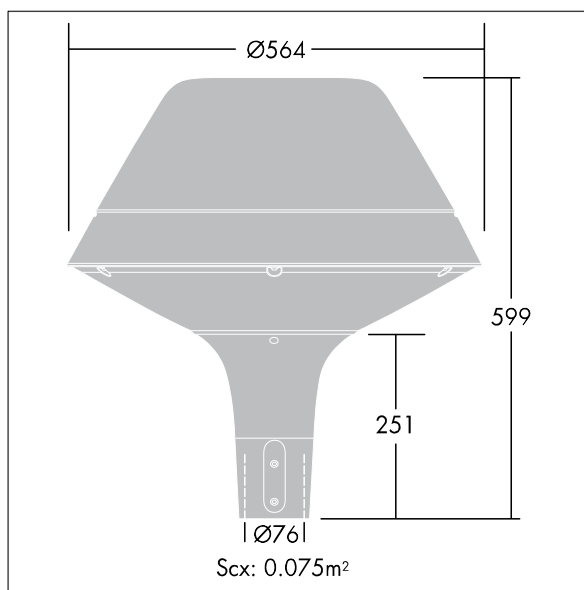

## Plurio LED

Lanterne décorative portée avec ensemble 40W LED et driver électronique. Classe électrique II, IP66, IK08. Base en aluminium, coulé, gris argent thermopoudré. Capot de forme original, fabriqué en aluminium gris argent (close to RAL9006) texturé. Diffuseur Polycarbonate (PC) transparent avec traitement anti-UV et prismes anti-éblouissements. Réflecteur interne symétrique. Equipé d'un circuit de réduction de puissance, qui entre en vigueur 3 heures avant et 5 heures après un minuit calculé. Il peut être désactivé à l'installation avec un interrupteur interne facilement accessible. Ensemble fourni dans un même carton. Livré avec LED 4 000 K

Montage porté sur un emmanchement de  $\varnothing 76$  mm, 100 mm de long.

Dimensions :  $\varnothing 564$  x 567 mm

Puissance totale : 29 W

Poids : 7,5 kg

Scx : 0.074m<sup>2</sup>

Efficacité lumineuse du luminaire: 100 lm/W