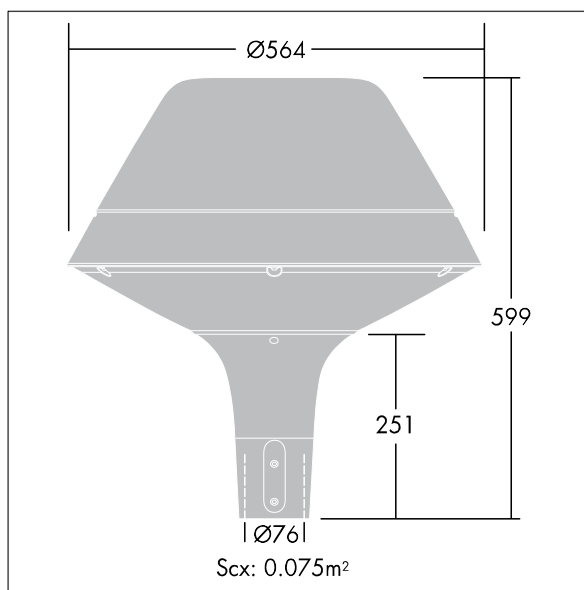

TLG_PLRO_M_LMPShd76.wmf

Toutes les valeurs marquées d'un * sont des valeurs nominales. Thorn utilise des composants testés et éprouvés, en provenance des meilleurs fournisseurs. Dans certains cas isolés, il se peut qu'il y ait des pannes de nature technologique au niveau des LED individuels, pendant le cycle de vie nominal du produit. Les normes internationales fixent la tolérance du flux initial et de la charge associée à $\pm 10\%$. La température des couleurs est soumise à une tolérance de jusqu'à ± 150 Kelvin par rapport à la valeur nominale. Sauf indication contraire, les valeurs sont applicables pour une température ambiante de 25 °C. Dans la plupart des produits, la panne d'un point LED n'entraîne aucune diminution fonctionnelle de la performance lumineuse du luminaire et n'est donc pas un motif de plainte valide. À moins d'indications contraires, tous les produits LED de Thorn sont adaptés à un usage sans restriction (groupe RG0 ou RG1) en termes de sécurité photobiologique de la lumière bleue (IEC/EN60598-1).

Les produits de Thorn Lighting sont perfectionnés en permanence. Nous nous réservons le droit d'apporter des modifications à nos produits sans autres publications.

© Thorn Lighting