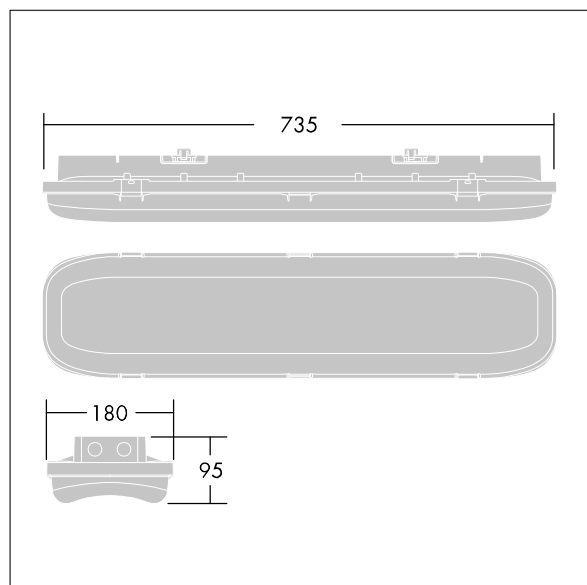

96241953 FORCELED 4000 HF QC L840

	IP66	IP67	IK10			850°C	T _a -20 +35
--	------	------	------	--	--	-------	---------------------------

ForceLED

Luminaire LED compact IP67, à l'épreuve de la poussière et de l'humidité. électronique (flux constant) Non gradable. Classe électrique I, IK10. Corps : aluminium entièrement recyclable laqué blanc. Diffuseur : Polycarbonate (PC) avec prismes linéaires. Verrous : Acier inox. Pour un montage en plafonnier ou en suspension. Des étriers de fixation rapide en acier sont fournis pour une fixation en plafonnier. Autres kits de fixation disponibles au titre d'accessoires pour une suspension par chaîne ou caténaire. Equipé d'une connexion électrique à installation rapide Livré avec LED 4 000 K.

Dimensions : 735 x 180 x 95 mm

Puissance totale : 34 W

Poids : 2,8 kg

TLG_FORL_F_PDBUNLIT.jpg

TLG_FORL_M_LED.wmf

Toutes les valeurs marquées d'un * sont des valeurs nominales. Thorn utilise des composants testés et éprouvés, en provenance des meilleurs fournisseurs. Dans certains cas isolés, il se peut qu'il y ait des pannes de nature technologique au niveau des LED individuels, pendant le cycle de vie nominal du produit. Les normes internationales fixent la tolérance du flux initial et de la charge associée à $\pm 10\%$. La température des couleurs est soumise à une tolérance de jusqu'à ± 150 Kelvin par rapport à la valeur nominale. Sauf indication contraire, les valeurs sont applicables pour une température ambiante de 25 °C. Dans la plupart des produits, la panne d'un point LED n'entraîne aucune diminution fonctionnelle de la performance lumineuse du luminaire et n'est donc pas un motif de plainte valide. À moins d'indications contraires, tous les produits LED de Thorn sont adaptés à un usage sans restriction (groupe RG0 ou RG1) en termes de sécurité photobiologique de la lumière bleue (IEC/EN60598-1).