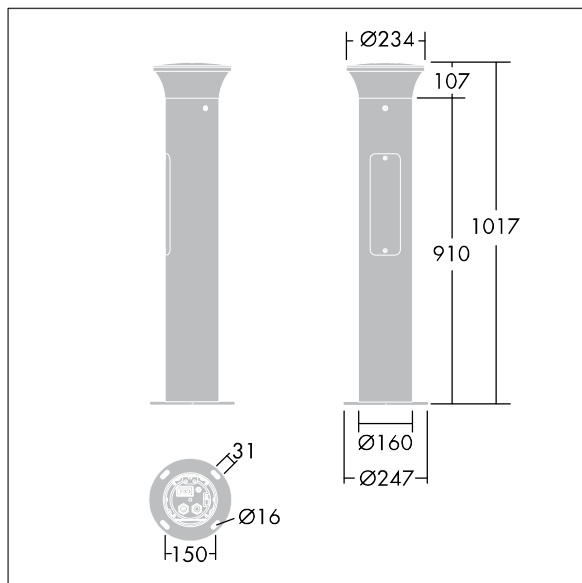

Borne Thor

THORN

96264231 THOR B S 10L25 730 RGB R/S CL1 MPL

IP66 IK10   T_a25

Borne Thor

Borne de faible épaisseur, élégante et anti-vandalisme
Radialement symétrique avec optique de haute performance. Pour Electronique, Non gradable. Classe électrique IP66 I. Mât et socle : aluminium (EW AW 6060). Chapeau : aluminium injecté (EN AC 47100). Diffuseur : Polycarbonate (PC) transparent anti-UV. Boîtier appareillage : Polycarbonate (PC). Couleur du chapeau et mât : gris foncé thermopoudré (similaire à RAL7043). Bande d'éclairage décoratif RGB en bas de la tête, facile à configurer au moment de l'installation. Luminaire pré-câblé et prêt à installer. Boîtier de connexion nécessaire, à commander séparément. Livré avec LED 3 000 K

Fixation sur semelle : 4 x tiges de scellement M14 (à commander séparément), espacement : 150 mm

Dimensions : 160 x 160 x 1017 mm

Puissance totale : 11 W

Poids : 7,66 kg

TLG_ADLB_F_SLIMR.jpg

TLG_ADLB_M_SLIM.wmf