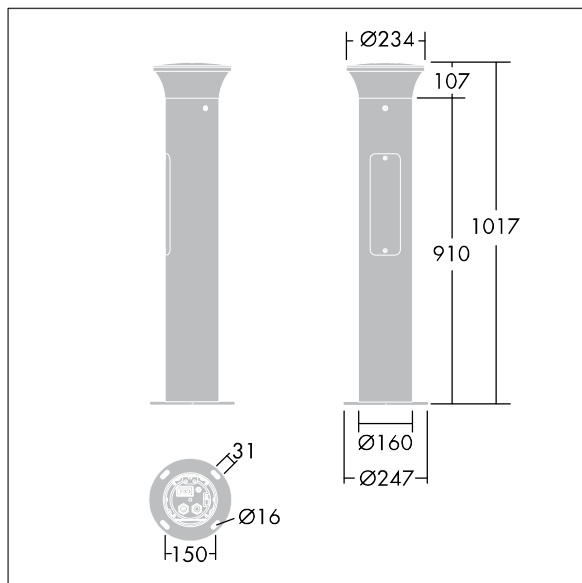

Borne Thor

THORN

96264231 THOR B S 10L25 730 RGB R/S CL1 MPL

IP66 IK10   T_a25

Borne Thor

Borne de faible épaisseur, élégante et anti-vandalisme
Radialement symétrique avec optique de haute performance. Pour Electronique, Non gradable. Classe électrique IP66 I. Mât et socle : aluminium (EW AW 6060). Chapeau : aluminium injecté (EN AC 47100). Diffuseur : Polycarbonate (PC) transparent anti-UV. Boîtier appareillage : Polycarbonate (PC). Couleur du chapeau et mât : gris foncé thermopoudré (similaire à RAL7043). Bande d'éclairage décoratif RGB en bas de la tête, facile à configurer au moment de l'installation. Luminaire pré-câblé et prêt à installer. Boîtier de connexion nécessaire, à commander séparément. Livré avec LED 3 000 K

Fixation sur semelle : 4 x tiges de scellement M14 (à commander séparément), espacement : 150 mm

Dimensions : 160 x 160 x 1017 mm

Puissance totale : 11 W

Poids : 7,66 kg

TLG_ADLB_F_SABOVEGREEN.jpg

TLG_ADLB_M_SLIM.wmf