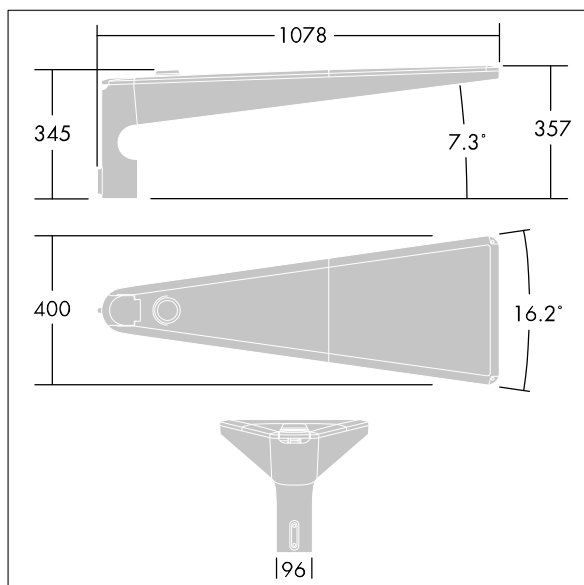

## Urba

Lanterne d'éclairage urbain LED, Large avec 60 LED alimentées en 700mA et optique pour Route étroite. Electronique, Non gradable. Classe électrique I, IP66, IK09. Corps : aluminium injecté, texturé gris foncé. Fermeture : verre transparent trempé plat. Pré-câblé avec 10 m de câble. Montage top sur mât de Ø 76mm. Système de réduction de puissance intégré avec un palier à 50 % de la puissance initiale, fonctionnant 3 heures avant et 5 heures après le point milieu de la nuit calculé. Livré avec LED 4 000 K.

Dimensions : 1078 x 400 x 357 mm

Puissance totale : 128 W

Poids : 16 kg

Scx : 0.13 m<sup>2</sup>

TLG\_URBA\_F\_LMTPGYPDB.jpg

TLG\_URBA\_M\_MTP70L.wmf

Toutes les valeurs marquées d'un \* sont des valeurs nominales. Thorn utilise des composants testés et éprouvés, en provenance des meilleurs fournisseurs. Dans certains cas isolés, il se peut qu'il y ait des pannes de nature technologique au niveau des LED individuels, pendant le cycle de vie nominal du produit. Les normes internationales fixent la tolérance du flux initial et de la charge associée à  $\pm 10\%$ . La température des couleurs est soumise à une tolérance de jusqu'à  $\pm 150$  Kelvin par rapport à la valeur nominale. Sauf indication contraire, les valeurs sont applicables pour une température ambiante de 25 °C. Dans la plupart des produits, la panne d'un point LED n'entraîne aucune diminution fonctionnelle de la performance lumineuse du luminaire et n'est donc pas un motif de plainte valide. À moins d'indications contraires, tous les produits LED de Thorn sont adaptés à un usage sans restriction (groupe RG0 ou RG1) en termes de sécurité photobiologique de la lumière bleue (IEC/EN60598-1).