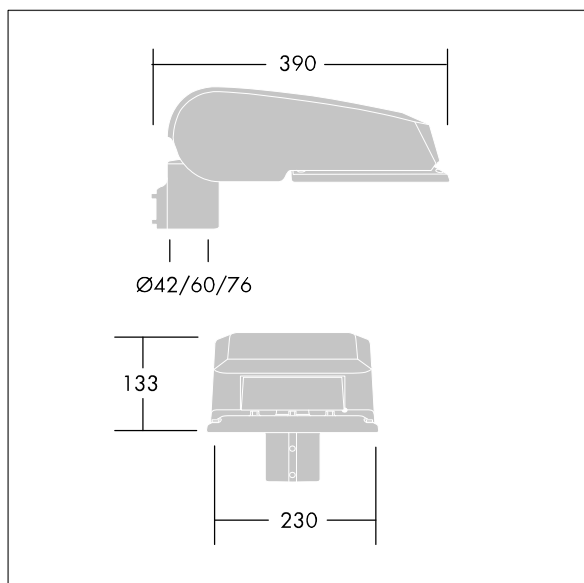

## CiviTEQ

Lanterne d'éclairage routier LED de taille Small avec 36 LED et une optique Rue et confort 350mA. Driver 4DIM, Non gradable. Classe électrique II, IP66, IK08. Corps : aluminium injecté, gris clair (RAL 9006) thermopoudré. Fermeture : verre plat trempé. Vis : Acier inox, traitement Ecolubric®. Livré avec un adaptateur d'emmanchement Ø 60 mm qui convient pour montage top (inclinaison 0°/5°/10°) ou latéral (inclinaison -20°/-15°/-10°/-5°/0°). Equipé d'un circuit de réduction de puissance, qui entre en vigueur 3 heures avant et 5 heures après un minuit calculé. Il peut être désactivé à l'installation avec un interrupteur interne facilement accessible. Livré avec LED 4 000 K.

Dimensions : 390 x 230 x 133 mm  
 Puissance totale : 39 W  
 Flux lumineux du luminaire: 5227 lm  
 Efficacité lumineuse du luminaire: 134 lm/W  
 Poids : 5,7 kg  
 Scx : 0.077 m<sup>2</sup>

TLG\_CTEQ\_F\_SMTP36LEDPDB.jpg