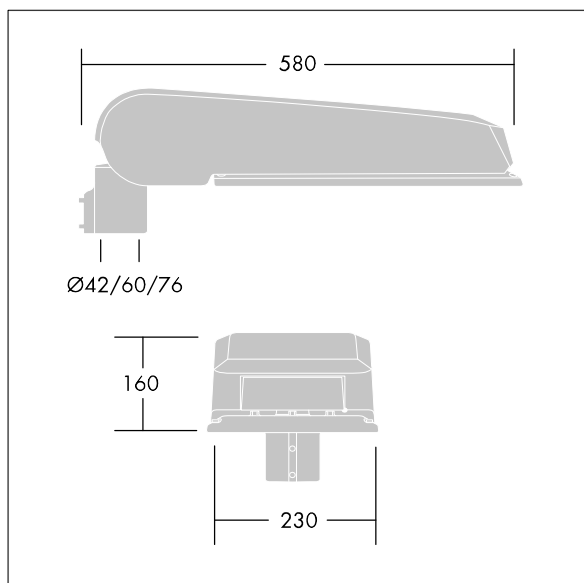

CiviTEQ

Lanterne d'éclairage routier LED de taille Large avec 72 LED et une optique Route étroite 500mA. Driver 4DIM, Classe électrique II, IP66, IK08. Corps : aluminium injecté, anthracite (similaire à RAL7043) thermopoudré. Fermeture : verre plat trempé. Cadre blanc avec un bord gravé. Vis : Acier inox, traitement Ecolubric®. Livré avec un adaptateur d'emmanchement Ø 60 mm qui convient pour montage top (inclinaison 0°/5°/10°) ou latéral (inclinaison -20°/-15°/-10°/-5°/0°). Equipé d'un circuit de réduction de puissance, contrôlé par un câble à phase commutée supplémentaire. MARCHE = 100 %, ARRET = 50 %. Livré avec LED 4 000 K.

Dimensions : 580 x 230 x 160 mm
 Puissance totale : 109 W
 Flux lumineux du luminaire: 15296 lm
 Efficacité lumineuse du luminaire: 140 lm/W
 Poids : 10,01 kg
 Scx : 0.115 m²

TLG_CTEQ_F_LMTP60ANTPDB.jpg