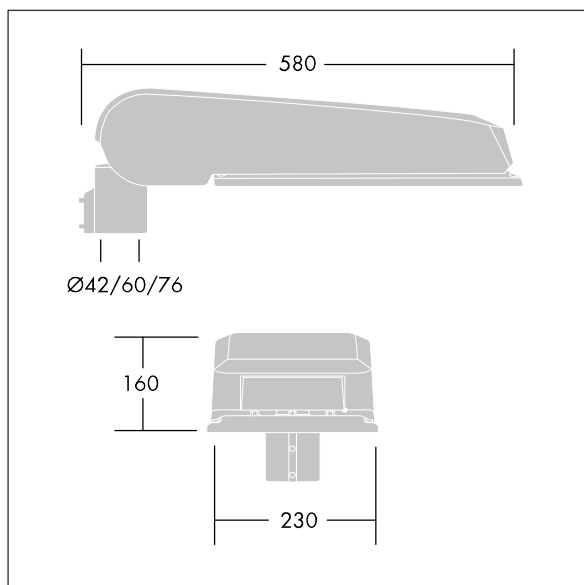

## CiviTEQ

Lanterne d'éclairage routier LED de taille Large avec 72 LED et une optique Route étroite 500mA. Electronique, Non gradable. Classe électrique II, IP66, IK08. Corps : aluminium injecté, anthracite (similaire à RAL7043) thermopoudré. Fermeture : verre plat trempé. Cadre blanc avec un bord gravé. Vis : Acier inox, traitement Ecolubric®. Livré avec un adaptateur d'emmanchement Ø 60 mm qui convient pour montage top (inclinaison 0°/5°/10°) ou latéral (inclinaison -20°/-15°/-10°/-5°/0°). Equipé d'un circuit de réduction de puissance, contrôlé par un câble à phase commutée supplémentaire. MARCHE = 100 %, ARRET = 50 %. Livré avec LED 4 000 K.

Dimensions : 580 x 230 x 160 mm  
 Puissance totale : 109 W  
 Flux lumineux du luminaire: 14136 lm  
 Efficacité lumineuse du luminaire: 130 lm/W  
 Poids : 10,01 kg  
 Scx : 0.115 m<sup>2</sup>

TLG\_CTEQ\_F\_LMTP60ANTPDB.jpg