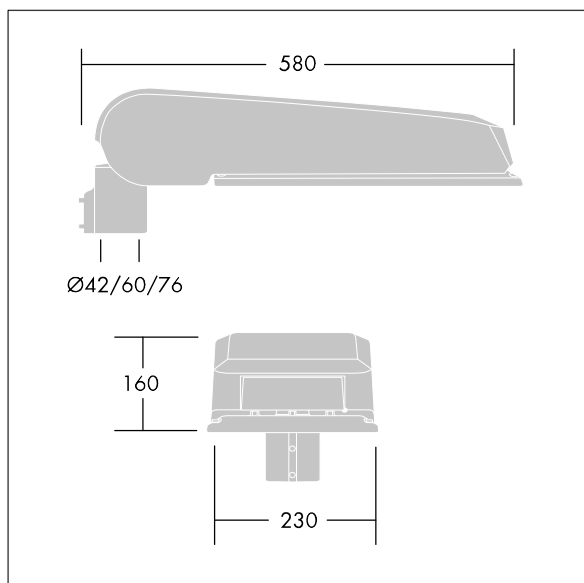

## CiviTEQ

Lanterne d'éclairage routier LED de taille Large avec 72 LED et une optique Route étroite 500mA. Electronique, Non gradable. Classe électrique II, IP66, IK08. Corps : aluminium injecté, anthracite (similaire à RAL7043) thermopoudré. Fermeture : verre plat trempé. Cadre blanc avec un bord gravé. Vis : Acier inox, traitement Ecolubric®. Livré avec un adaptateur d'emmanchement Ø 60 mm qui convient pour montage top (inclinaison 0°/5°/10°) ou latéral (inclinaison -20°/-15°/-10°/-5°/0°). Equipé d'un circuit de réduction de puissance, contrôlé par un câble à phase commutée supplémentaire. MARCHE = 100 %, ARRET = 50 %. Livré avec LED 4 000 K.

Dimensions : 580 x 230 x 160 mm  
 Puissance totale : 109 W  
 Flux lumineux du luminaire: 14136 lm  
 Efficacité lumineuse du luminaire: 130 lm/W  
 Poids : 10,01 kg  
 Scx : 0.115 m<sup>2</sup>

TLG\_CTEQ\_F\_LMTP60ANTPDB.jpg