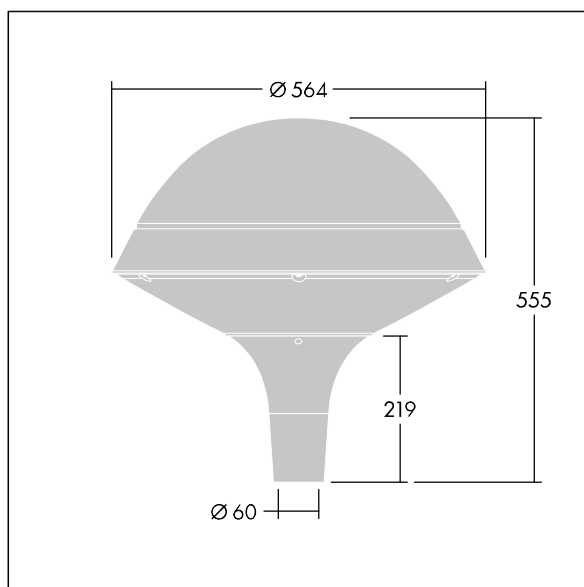

## Plurio

Plurio Direct : Lanterne LED décorative à montage top avec distribution Radialement symétrique. Driver avec 18 LED entraînés à 700mA. Classe électrique I, IP66, IK08. Base : coulé aluminium, thermopoudré gris argent. Chapeau : forme rond, aluminium, texturé gris argent. Diffuseur : anti-UV, transparent Polycarbonate (PC) avec prismes anti-éblouissement. Optique à lentille direct avec réflecteur interne Equipé d'un 50% circuit de réduction de puissance, qui entre en vigueur 3 heures avant et 5 heures après un minuit calculé. Il peut être désactivé à l'installation avec un interrupteur interne facilement accessible. Livré avec LED 4 000 K. Montage top sur mât de Ø 60mm.

Émissions lumineuses vers le haut inférieures à 1 %.

Dimensions : Ø564 x 555 mm

Puissance du luminaire: 38,9 W

Flux lumineux du luminaire: 5001 lm

Efficacité lumineuse du luminaire: 129 lm/W

Poids : 9,5 kg

Scx : 0.191 m<sup>2</sup>

TLG\_PLRL\_F\_DRC\_GY.jpg

TLG\_PLRL\_M\_DRC\_T60.wmf

Ce produit contient une source lumineuse de classe d'efficacité énergétique D.

Toutes les valeurs marquées d'un \* sont des valeurs nominales. Thorn utilise des composants testés et éprouvés, en provenance des meilleurs fournisseurs. Dans certains cas isolés, il se peut qu'il y ait des pannes de nature technologique au niveau des LED individuels, pendant le cycle de vie nominal du produit. Les normes internationales fixent la tolérance du flux initial et de la charge associée à ± 10 %. Sauf indication contraire, les valeurs sont applicables pour une température ambiante de 25 °C.