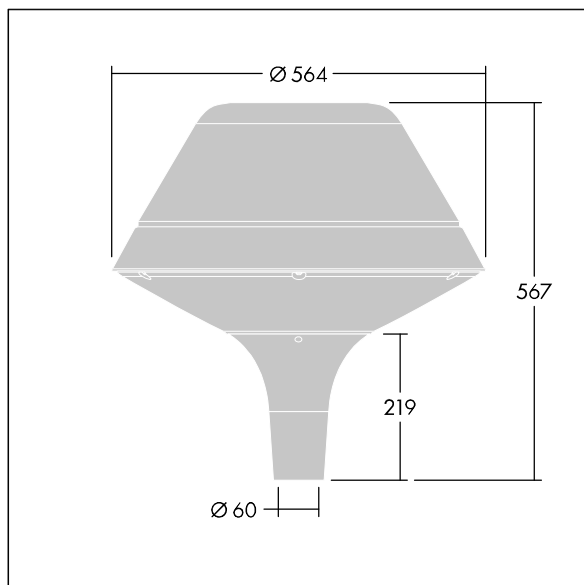

Plurio

Plurio Direct : Lanterne LED décorative à montage top avec distribution Radialement symétrique. Driver avec 18 LED entraînés à 500mA. Classe électrique I, IP66, IK08. Base : coulé aluminium, thermopoudré gris argent. Chapeau : forme original, aluminium, texturé gris argent. Diffuseur : anti-UV, transparent Polycarbonate (PC) avec prismes anti-éblouissement. Optique à lentille direct avec réflecteur interne Equipé d'un 50% circuit de réduction de puissance, qui entre en vigueur 3 heures avant et 5 heures après un minuit calculé. Il peut être désactivé à l'installation avec un interrupteur interne facilement accessible. Livré avec LED 4 000 K. Montage top sur mât de Ø 60mm.

Émissions lumineuses vers le haut inférieures à 1 %.

Dimensions : Ø564 x 567 mm

Puissance du luminaire: 27,9 W

Flux lumineux du luminaire: 3747 lm

Efficacité lumineuse du luminaire: 134 lm/W

Poids : 9,5 kg

Scx : 0.199 m²

TLG_PLRL_F_DOC_GY.jpg

TLG_PLRL_M_DOC_T60.wmf

Ce produit contient une source lumineuse de classe d'efficacité énergétique D.

Toutes les valeurs marquées d'un * sont des valeurs nominales. Thorn utilise des composants testés et éprouvés, en provenance des meilleurs fournisseurs. Dans certains cas isolés, il se peut qu'il y ait des pannes de nature technologique au niveau des LED individuels, pendant le cycle de vie nominal du produit. Les normes internationales fixent la tolérance du flux initial et de la charge associée à ± 10 %. Sauf indication contraire, les valeurs sont applicables pour une température ambiante de 25 °C.