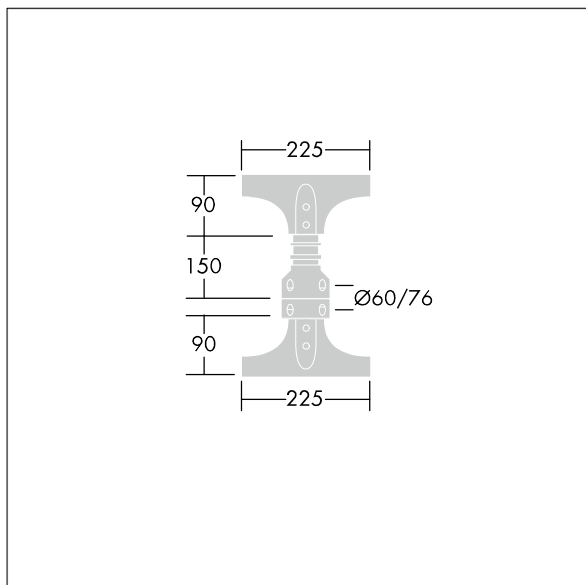

## Olsys Street

Accessoire pour montage top double pour mâts à rotule de 60 ou 76 mm. Livré avec adaptateur(s) de luminaire Olsys 1. En aluminium, thermopoudré proche RAL9006.

TLG\_OSYS\_F\_2DBLEMPTPDB.jpg