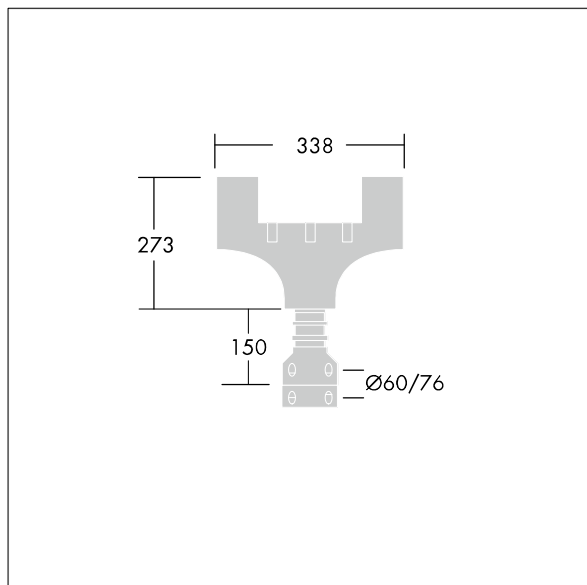

Olsys Area

96262304 OLSYS2 MTP 60/76

THORN

Olsys Area

Accessoire pour montage top simple pour mâts à rotule de 60 ou 76 mm. Livré avec adaptateur(s) de luminaire Olsys 2. En aluminium, thermopoudré proche RAL9006.

TLG_OSYS_F_2STRLIT.jpg

TLG_OSYS_M_96262304MTP60-76.wmf

Toutes les valeurs marquées d'un * sont des valeurs nominales. Sauf indication contraire, les valeurs sont applicables pour une température ambiante de 25 °C.