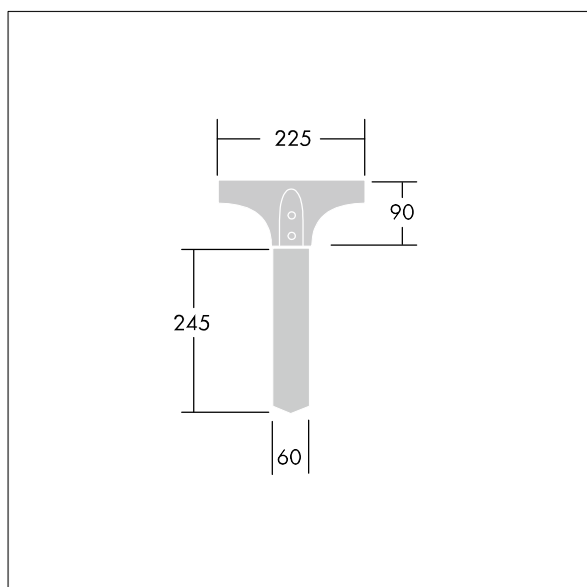

## Olsys Area

Fourche au sol pour luminaire Olsys 1. Livré avec adaptateur de luminaire. En aluminium, thermopoudré proche RAL9006.

TLG\_OSYS\_M\_96262334.wmf

Toutes les valeurs marquées d'un \* sont des valeurs nominales. Sauf indication contraire, les valeurs sont applicables pour une température ambiante de 25 °C.