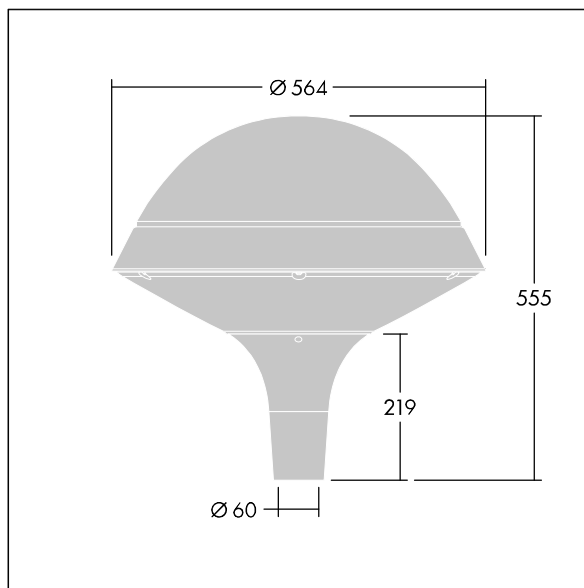

TLG_PLRL_M_DRC_T60.wmf

Ce produit contient une source lumineuse de classe d'efficacité énergétique D.

Toutes les valeurs marquées d'un * sont des valeurs nominales. Thorn utilise des composants testés et éprouvés, en provenance des meilleurs fournisseurs. Dans certains cas isolés, il se peut qu'il y ait des pannes de nature technologique au niveau des LED individuels, pendant le cycle de vie nominal du produit. Les normes internationales fixent la tolérance du flux initial et de la charge associée à ± 10 %. Sauf indication contraire, les valeurs sont applicables pour une température ambiante de 25 °C.

Les produits de Thorn Lighting sont perfectionnés en permanence. Nous nous réservons le droit d'apporter des modifications à nos produits sans autres publications.

© Thorn Lighting