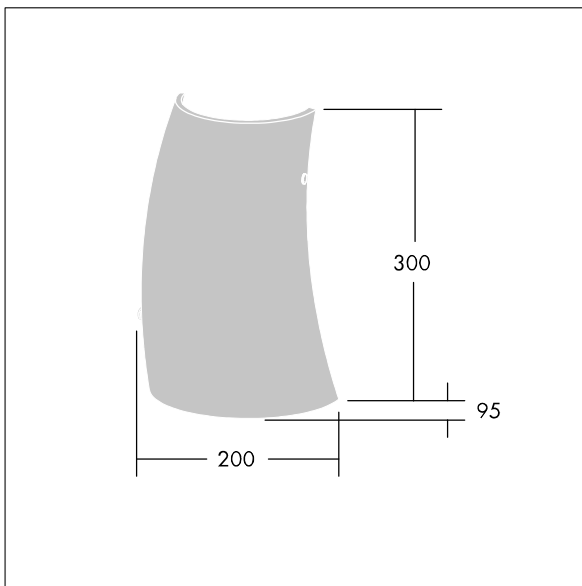

96642922 LYRIC DECO LED1550-840 HFI-X MWA-L OP

Luminaire décoratif LED fixation murale, élégant, de forme tubulaire incurvée. Appareillage gradable DALI. Classe électrique I, IP20. Diffuseur : verre opale. Livré avec LED 4 000 K.

Dimensions : 200 x 95 x 300 mm
 Puissance du luminaire: 12,4 W
 Flux lumineux du luminaire: 1550 lm
 Efficacité lumineuse du luminaire: 125 lm/W
 Poids : 1,4 kg

TLG_LYRD_F_WALLPDB.jpg

TLG_LYRD_M_DX_AP02.wmf