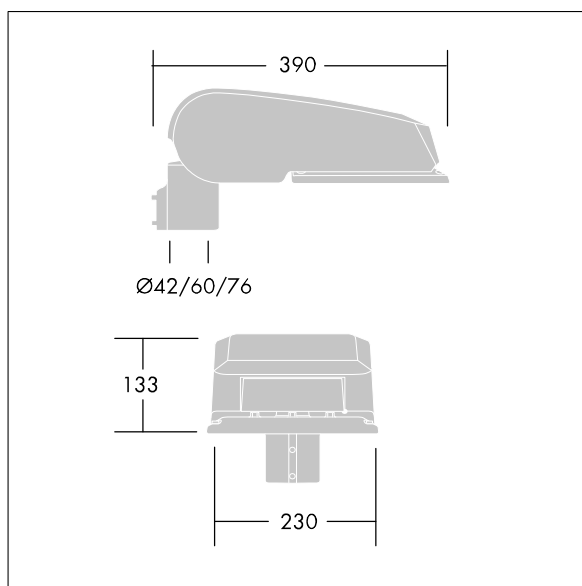

CiviTEQ

Lanterne d'éclairage routier LED de taille Small avec 24 LED et une optique Confort pour route 500mA. Electronique, Classe électrique II, IP66, IK08. Corps : aluminium (EN AC-44300) fonderie, Gris pâle 150 sablé et texturé (similaire à RAL9006). Fermeture : verre plat trempé. Vis : Acier inox, traitement Ecolubric®. Livré avec un adaptateur d'emmanchement Ø 60 mm qui convient pour montage top (inclinaison 0°/5°/10°) ou latéral (inclinaison -20°/-15°/-10°/-5°/0°). Equipé d'un 50% circuit de réduction de puissance, qui entre en vigueur 3 heures avant et 5 heures après un minuit calculé. Il peut être désactivé à l'installation avec un interrupteur interne facilement accessible. Livré avec LED 4 000 K. Protection contre la surtension : mode commun à une impulsion 10 kV et mode commun multi-impulsions 8 kV et mode différentiel multi-impulsions 6 kV. Si un système DALI permanent est connecté, mode différentiel et mode commun multi-impulsions 6 kV.

Dimensions : 390 x 230 x 133 mm
 Puissance du luminaire: 38 W
 Flux lumineux du luminaire: 5848 lm
 Efficacité lumineuse du luminaire: 154 lm/W
 Poids : 5,7 kg
 Scx : 0.077 m²

TLG_CTEQ_F_SMTP36LEDPDB.jpg