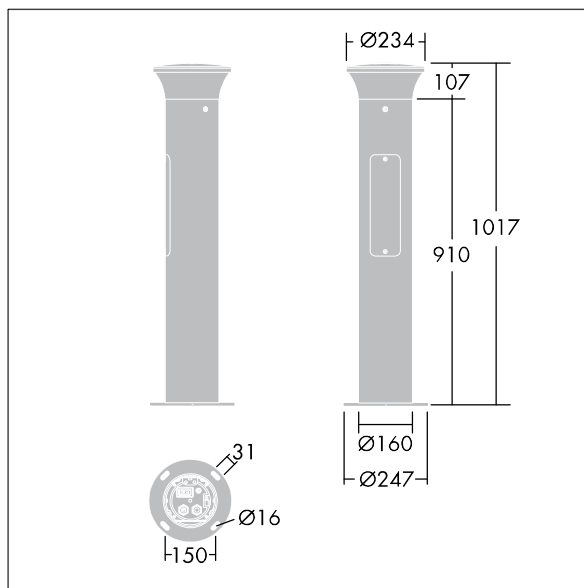

# THORN

96273308 TR B S 10L35 MAS 730 RGB R/S CL1 MPL

ISO 9223 C5	IP66	IK10	⊕	CE				Ta25
----------------	------	------	---	----	-----------------------------------------------------------------------------------	-----------------------------------------------------------------------------------	-----------------------------------------------------------------------------------	------

## Borne Thor

Borne de faible épaisseur, élégante et anti-vandalisme  
Radialement symétrique avec optique de haute performance. Pour Electronique, non gradable. Classe électrique IP66 I. Mât et socle : aluminium (EW AW 6060). Chapeau : aluminium fonderie (EN AC 44300). Diffuseur : Polycarbonate (PC) transparent anti-UV. Boîtier appareillage : Polycarbonate (PC). Couleur du chapeau et mât : gris anthracite 900 sablé thermopoudré (similaire à RAL7043). Bande d'éclairage décoratif RGB en bas de la tête, facile à configurer au moment de l'installation. Luminaire Détecteur de présence intégré pour l'allumage et l'extinction. pré-câblé et prêt à installer. Boîtier de connexion nécessaire, à commander séparément. Livré avec LED 3 000 K

Fixation sur semelle : 4 x tiges de scellement M14 (à commander séparément), espacement : 150 mm

Dimensions : 160 x 160 x 1017 mm  
Puissance du luminaire: 11,8 W  
Poids : 7,7 kg

TLG\_ADLB\_F\_SLIMB.jpg