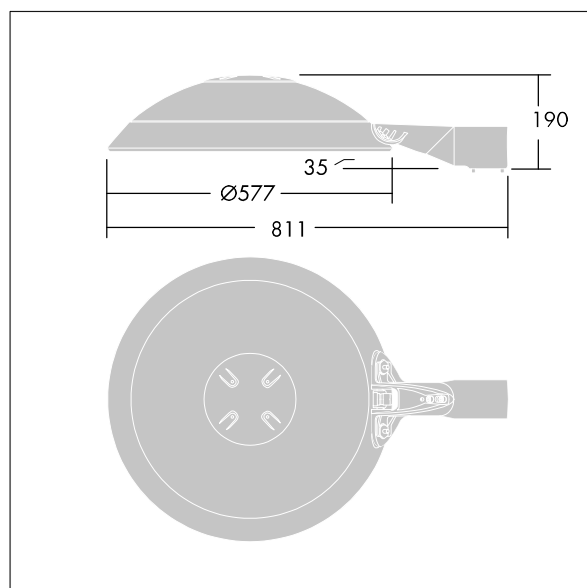

Thor

Une lanterne LED urbaine et intelligente de taille Large, avec 72 LED 500mA et une optique Confort pour rue et dôme en polycarbonate avec traitement anti-UV et finition anthracite (proche RAL 7043). Classe électrique II, IP66, IK08. Corps, support et anneau : aluminium fonderie (AS12U, équivalent LM6, EN AC-44300) traité contre la corrosion, gris anthracite 900 sablé thermopoudré. Boîtier : 4 mm trempé plat verre. Vis et fermeture : Acier inox. Pré-câblé avec 9 m de câble. Montage latéral sur un emmanchement de Ø 60 mm, inclinaison 0°, réglable de -15° à +10°. Equipé d'un système de réduction de puissance, qui entre en vigueur 3 heures avant et 5 heures après le point milieu de la nuit. Livré avec LED 4 000 K.

Dimensions : Ø577 x 155 mm

Puissance du luminaire: 108,5 W

Flux lumineux du luminaire: 17412 lm

Efficacité lumineuse du luminaire: 160 lm/W

Poids : 14,8 kg

Scx : 0.044 m²

TLG_THRL_F_MLEFD0.jpg

TLG_THOR_M_BRK.wmf