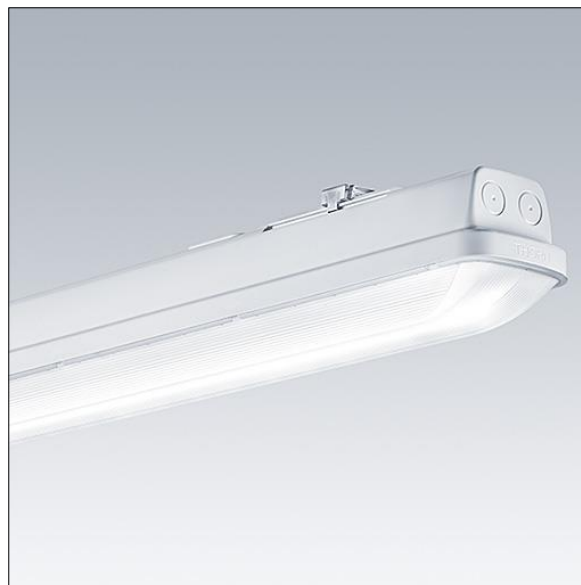

Aquaforce Pro

THORN

96630990 AQFPRO S LED5200-840 PC MB MWCF

Aquaforce Pro

Luminaire LED IP66, résistant à la poussière et à l'humidité. Gradable DALI/DSI Luminaire avec détecteur de mouvement et CorridorFUNCTION. Avec distribution lumineuse medium. Classe électrique I. Corps : Polycarbonate (PC) gris clair. Diffuseur : Polycarbonate (PC) opale haute transmission avec prismes de réfraction. Mécanisme breveté, EasyClick, pour la fixation du diffuseur sans clips. Installation en plafonnier ou en suspension. Supports à fixation rapide fournis pour une installation en plafonnier. Convient pour installation au plafond ou au mur (verticalement et horizontalement). Kits de fixation pour suspension par conduit, chaîne et caténaire disponibles en accessoires. Détecteur de présence intégré pour la commande de gradation (fonction corridor) Température ambiante : -20°C à +33°C. Livré avec LED 4 000 K..

TLG_AQUP_F_PDB_1100MED.jpg

Dimensions : 1100 x 92 x 90 mm
Puissance du luminaire: 39,1 W
Flux lumineux du luminaire: 5220 lm
Efficacité lumineuse du luminaire: 134 lm/W
Poids : 1,74 kg

TLG_AQUP_M_LD1.wmf