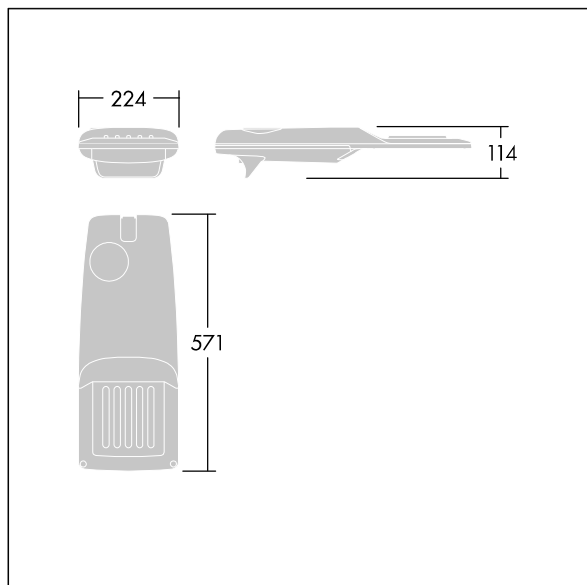

96275981 IP 12L35-740 EWR M BS 3550 CL2 T60F ->

Isaro Pro

Lanterne d'éclairage routier LED moderne (Small) avec 12 LED alimentées en 350mA avec une optique Route extra large. Programmable Driver. Classe électrique II, IP66, IK09. Corps : aluminium (EN AC-44300) fonderie, thermopoudré gris anthracite 900 sablé texturé. Emmanchement : aluminium (EN AC-44300), fonderie thermopoudré gris anthracite 900 sablé. Fermeture : verre ép. 5 mm. Visserie : Acier inox. Livré avec un adaptateur d'emmanchement de Ø 60 mm, pré-installé pour un montage top, inclinaison 5°. Equipé d'un 50% circuit de réduction de puissance, qui entre en vigueur 3 heures avant et 5 heures après un minuit calculé. Il peut être désactivé à l'installation avec un interrupteur interne facilement accessible. Pré-câblé avec 6 m de câble. Livré avec LED 4 000 K. Protection contre les surtensions : 10 kV en mode commun single pulse et 8 kV en mode commun multipulse; 6 kV en mode différentiel multipulse. Si un système DALI est connecté: 6 kV en mode mode commun et mode différentiel multipulse.

Dimensions : 571 x 224 x 114 mm
 Puissance du luminaire: 13,2 W
 Flux lumineux du luminaire: 2102 lm
 Efficacité lumineuse du luminaire: 159 lm/W
 Poids : 6,24 kg
 Scx : 0.05 m²

TLG_ISRP_F_PDB_ANT.jpg

TLG_ISRP_M_LD1.wmf