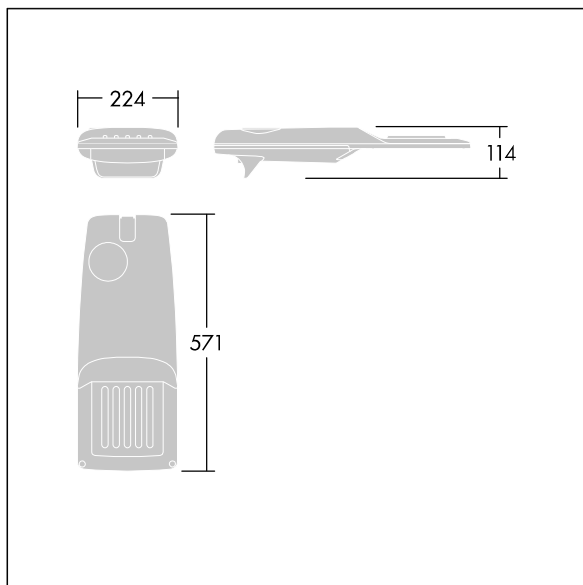

Isaro Pro

THORN

96275988 IP 24L70-740 EWR M BS 3550 CL2 T76F ->

Isaro Pro

Lanterne d'éclairage routier LED moderne (Small) avec 24 LED alimentées en 700mA avec une optique Route extra large. Programmable Driver. Classe électrique II, IP66, IK09. Corps : aluminium (EN AC-44300) fonderie, thermopoudré gris anthracite 900 sablé texturé. Emmanchement : aluminium (EN AC-44300), fonderie thermopoudré gris anthracite 900 sablé. Fermeture : verre ép. 5 mm. Visserie : Acier inox. Livré avec un adaptateur à emmanchement de Ø 76 mm pré-installé pour un montage top, inclinaison de 5° Equipé d'un 50% circuit de réduction de puissance, qui entre en vigueur 3 heures avant et 5 heures après un minuit calculé. Il peut être désactivé à l'installation avec un interrupteur interne facilement accessible. Pré-câblé avec 8 m de câble. Livré avec LED 4 000 K. Protection contre les surtensions : 10 kV en mode commun single pulse et 8 kV en mode commun multipulse; 6 kV en mode différentiel multipulse. Si un système DALI est connecté: 6 kV en mode mode commun et mode différentiel multipulse.

TLG_ISRP_F_PDB_ANT.jpg

Dimensions : 571 x 224 x 114 mm
Puissance du luminaire: 51,1 W
Flux lumineux du luminaire: 7751 lm
Efficacité lumineuse du luminaire: 152 lm/W
Poids : 6,49 kg
Scx : 0.05 m²

TLG_ISRP_M_LD1.wmf