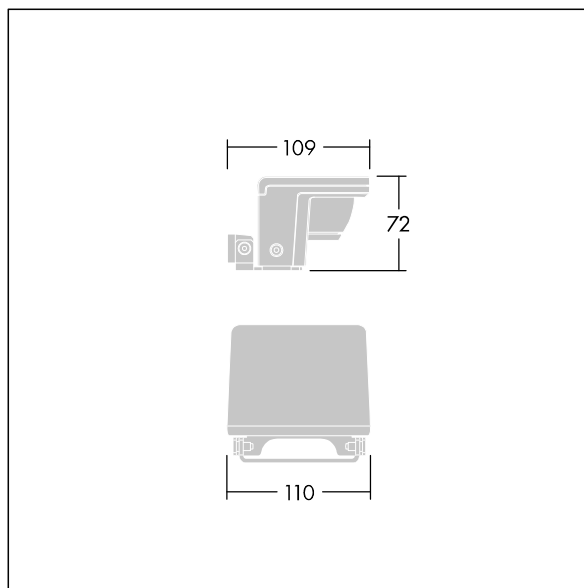

TLG_RAZA_M_S_MS_F.wmf

Ce produit contient une source lumineuse de classe d'efficacité énergétique F.

Toutes les valeurs marquées d'un * sont des valeurs nominales. Thorn utilise des composants testés et éprouvés, en provenance des meilleurs fournisseurs. Dans certains cas isolés, il se peut qu'il y ait des pannes de nature technologique au niveau des LED individuels, pendant le cycle de vie nominal du produit. Les normes internationales fixent la tolérance du flux initial et de la charge associée à $\pm 10\%$. Sauf indication contraire, les valeurs sont applicables pour une température ambiante de 25 °C.

Les produits de Thorn Lighting sont perfectionnés en permanence. Nous nous réservons le droit d'apporter des modifications à nos produits sans autres publications.

© Thorn Lighting