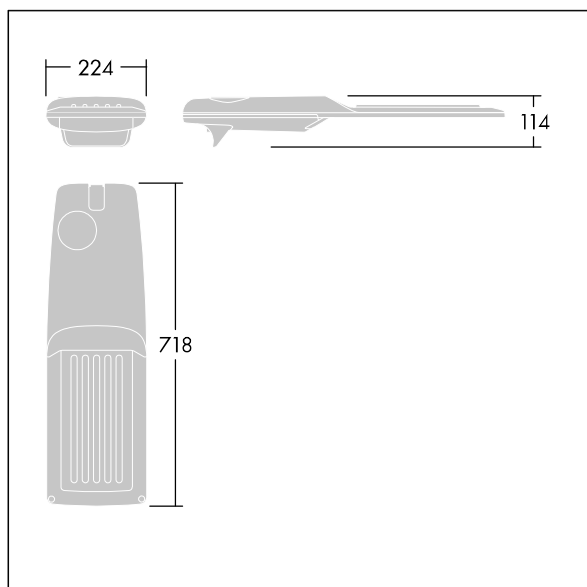

Isaro Pro

THORN

92904706 IP 48L35-740 WS M BS 3550 CL2 M60 ANT

Isaro Pro

Lanterne d'éclairage routier LED moderne (Medium) avec 48 LED alimentées en 350mA avec une optique Rue large. Programmable Driver. Classe électrique II, IP66, IK09.
Corps : aluminium (EN AC-44300) fonderie, thermopoudré gris anthracite 900 sablé texturé. Emmanchement : aluminium (EN AC-44300), fonderie thermopoudré texturé gris anthracite 900 sablé. Fermeture : verre ép. 5 mm.
Visserie : Acier inox. Livré avec un adaptateur d'emmanchement Ø 60 mm qui convient pour montage top (inclinaison 0°/5°/10°/15°/20°) ou latéral (inclinaison -15°/-10°/-5°/0°/5°/10°/15°). Equipé d'un 50% circuit de réduction de puissance, qui entre en vigueur 3 heures avant et 5 heures après un minuit calculé. Il peut être désactivé à l'installation avec un interrupteur interne facilement accessible. Livré avec LED 4 000 K. Protection contre les surtensions : 10 kV en mode commun single pulse et 8 kV en mode commun multipulse; 6 kV en mode différentiel multipulse. Si un système DALI est connecté: 6 kV en mode mode commun et mode différentiel multipulse.

TLG_ISRP_F_M_PDB_ANT.jpg

Dimensions : 718 x 224 x 114 mm
Puissance du luminaire: 49,5 W
Flux lumineux du luminaire: 8341 lm
Efficacité lumineuse du luminaire: 169 lm/W
Poids : 7,4 kg
Scx : 0.066 m²

TLG_ISRP_M_LD2.wmf