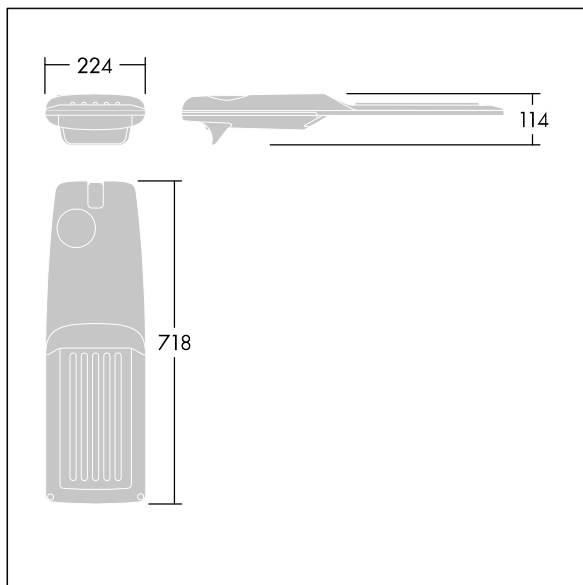

Isaro Pro

THORN

92904790 IP 72L35-740 SC M BS 3550 CL2 M60 ANT

Isaro Pro

Lanterne d'éclairage routier LED moderne (Medium) avec 72 LED alimentées en 350mA avec une optique Confort pour rue. Programmable Driver. Classe électrique II, IP66, IK09. Corps : aluminium (EN AC-44300) fonderie, thermopoudré gris anthracite 900 sablé texturé. Emmanchement : aluminium (EN AC-44300), fonderie thermopoudré texturé gris anthracite 900 sablé. Fermeture : verre ép. 5 mm. Visserie : Acier inox. Livré avec un adaptateur d'emmanchement Ø 60 mm qui convient pour montage top (inclinaison 0°/5°/10°/15°/20°) ou latéral (inclinaison -15°/-10°/-5°/0°/5°/10°/15°). Equipé d'un 50% circuit de réduction de puissance, qui entre en vigueur 3 heures avant et 5 heures après un minuit calculé. Il peut être désactivé à l'installation avec un interrupteur interne facilement accessible. Livré avec LED 4 000 K. Protection contre les surtensions : 10 kV en mode commun single pulse et 8 kV en mode commun multipulse; 6 kV en mode différentiel multipulse. Si un système DALI est connecté: 6 kV en mode mode commun et mode différentiel multipulse.

TLG_ISRP_F_M_PDB_ANT.jpg

Dimensions : 718 x 224 x 114 mm
Puissance du luminaire: 74,8 W
Flux lumineux du luminaire: 12753 lm
Efficacité lumineuse du luminaire: 170 lm/W
Poids : 7,7 kg
Scx : 0.066 m²

TLG_ISRP_M_LD2.wmf