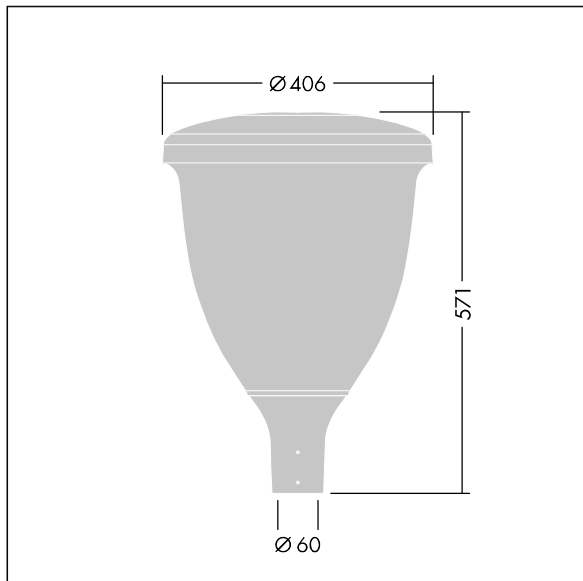

### Volupto

Lanterne intelligente LED, montage en top, avec une distribution Confort pour rue large. Programmable Driver alimentant 12 LED en 1,05A. Classe électrique I, IP66, IK10. Chapeau et embase : aluminium résistant à la corrosion, fonderie thermopoudré, avec une finition gris anthracite 900 sablé texturé. Vasque : Polycarbonate (PC) traité anti-UV. Livré avec LED 4 000 K. Indice min. de rendu des couleurs: 70. Pré-câblé avec 5 m de câble. Montage top sur mât de Ø 60mm.

Dimensions : Ø60/406 x 571 mm  
Puissance du luminaire: 40,3 W  
Flux lumineux du luminaire: 5181 lm  
Efficacité lumineuse du luminaire: 129 lm/W  
Poids : 7,53 kg  
Scx : 0.143 m<sup>2</sup>

TLG\_VOLU\_F\_Side.jpg

TLG\_VOLU\_M\_60.wmf

Ce produit contient une source lumineuse de classe d'efficacité énergétique D.

Toutes les valeurs marquées d'un \* sont des valeurs nominales. Thorn utilise des composants testés et éprouvés, en provenance des meilleurs fournisseurs. Dans certains cas isolés, il se peut qu'il y ait des pannes de nature technologique au niveau des LED individuels, pendant le cycle de vie nominal du produit. Les normes internationales fixent la tolérance du flux initial et de la charge associée à  $\pm 10\%$ . Sauf indication contraire, les valeurs sont applicables pour une température ambiante de 25 °C.