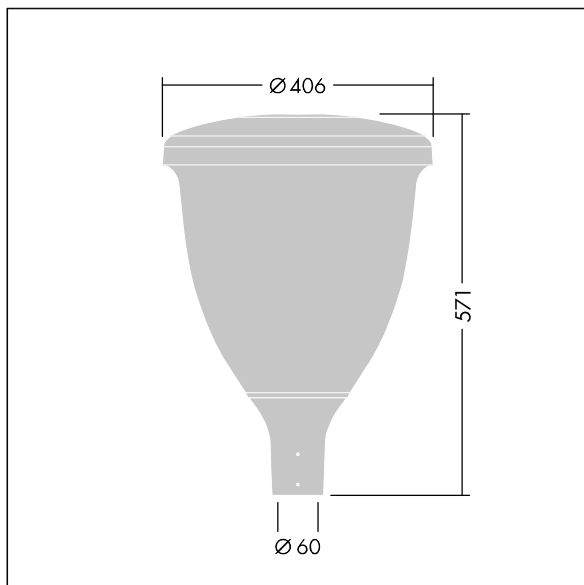

Volupto

Lanterne intelligente LED, montage en top, avec une distribution Confort pour rue large. Programmable Driver alimentant 12 LED en 1,05A. Classe électrique I, IP66, IK10. Chapeau et embase : aluminium résistant à la corrosion, fonderie thermopoudré, avec une finition gris anthracite 900 sablé texturé. Vasque : Polycarbonate (PC) traité anti-UV. Livré avec LED 4 000 K. Indice min. de rendu des couleurs: 70. Pré-câblé avec 5 m de câble. Montage top sur mât de Ø 60mm.

Dimensions : Ø60/406 x 571 mm
 Puissance du luminaire: 40,3 W
 Flux lumineux du luminaire: 5181 lm
 Efficacité lumineuse du luminaire: 129 lm/W
 Poids : 7,53 kg
 Scx : 0.143 m²

TLG_VOLU_F_Side.jpg

TLG_VOLU_M_60.wmf